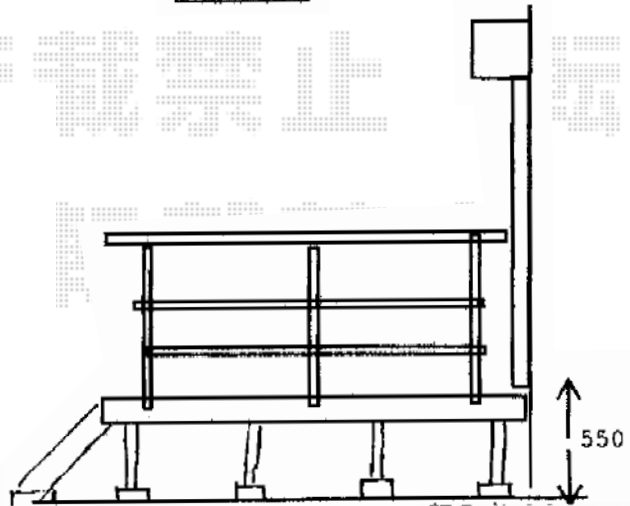

リウッドデッキ200 単体

※イメージ図

YKK AP リウッドデッキ200 単体
 間口=2.0間 (3,651mm)
 出幅=7尺 (2,120mm)
 色：ウォームグレイ
 床板：縦貼り
 束柱：Hタイプ (600~700mm) (プラチナステン)

YKK AP リウッドステップ5型 Hタイプ2段
 色：ウォームグレイ

YKK AP シンプルモダンデッキフェンス
 7型 半目隠し横格子
 笠木：1スパン用×3・2スパン用×1
 笠木部品：端部キャップ×4
 本体1枚 (W×H) =08用T80 (761×748mm) ×2
 本体1枚 (W×H) =10用T80 (961×748mm) ×3
 柱T80：中柱×1・端柱(2本入)×2・角柱×2
 柱連結ブラケット：中柱(端柱)用×5・角柱用×2
 デッキ材補強材：先付用×2
 色：プラチナステン