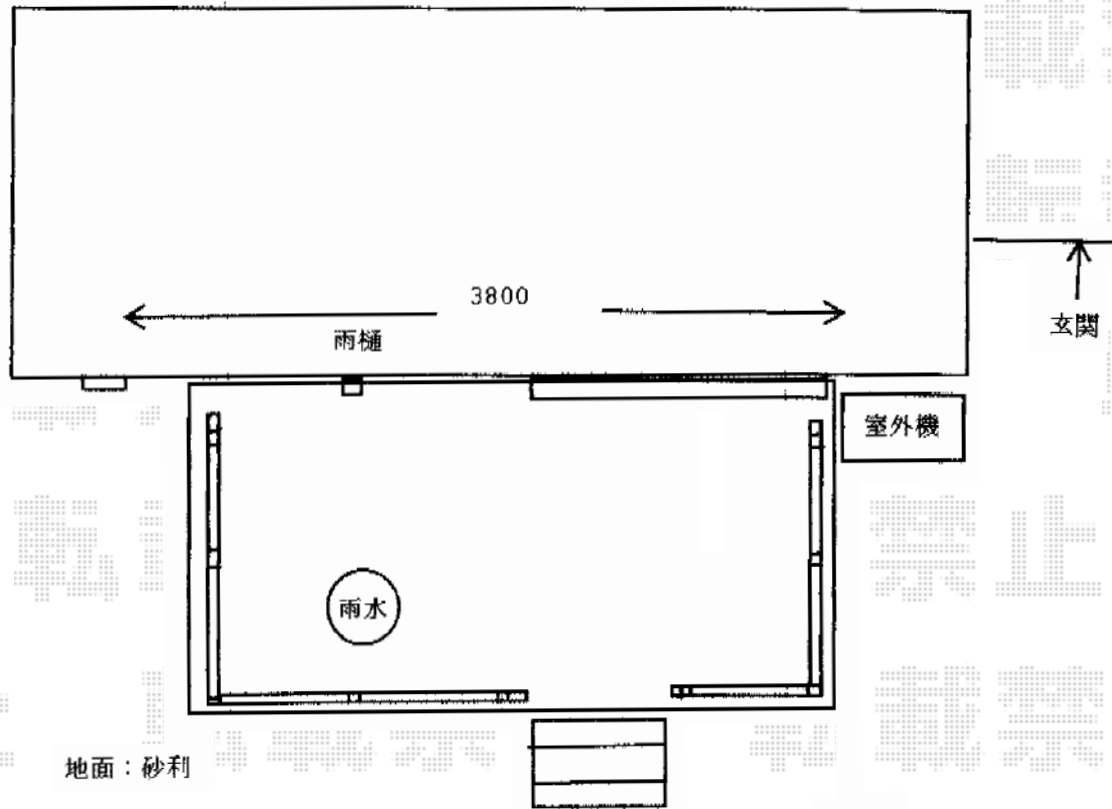

リウッドデッキ200 単体

※イメージ図

YKK AP リウッドデッキ200 単体
 間口=2.0間 (3,651mm)
 出幅=7尺 (2,120mm)
 色：ウォームグレイ
 床板：縦貼り
 束柱：Hタイプ (600~700mm) (プラチナステン)

YKK AP リウッドステップ5型 Hタイプ2段
 色：ウォームグレイ

YKK AP シンプルモダンデッキフェンス
 7型 半目隠し横格子
 笠木：1スパン用×3・2スパン用×1
 笠木部品：端部キャップ×4
 本体1枚 (W×H) =08用T80 (761×748mm) ×2
 本体1枚 (W×H) =10用T80 (961×748mm) ×3
 柱T80：中柱×1・端柱(2本入)×2・角柱×2
 柱連結ブラケット：中柱(端柱)用×5・角柱用×2
 デッキ材補強材：先付用×2
 色：プラチナステン