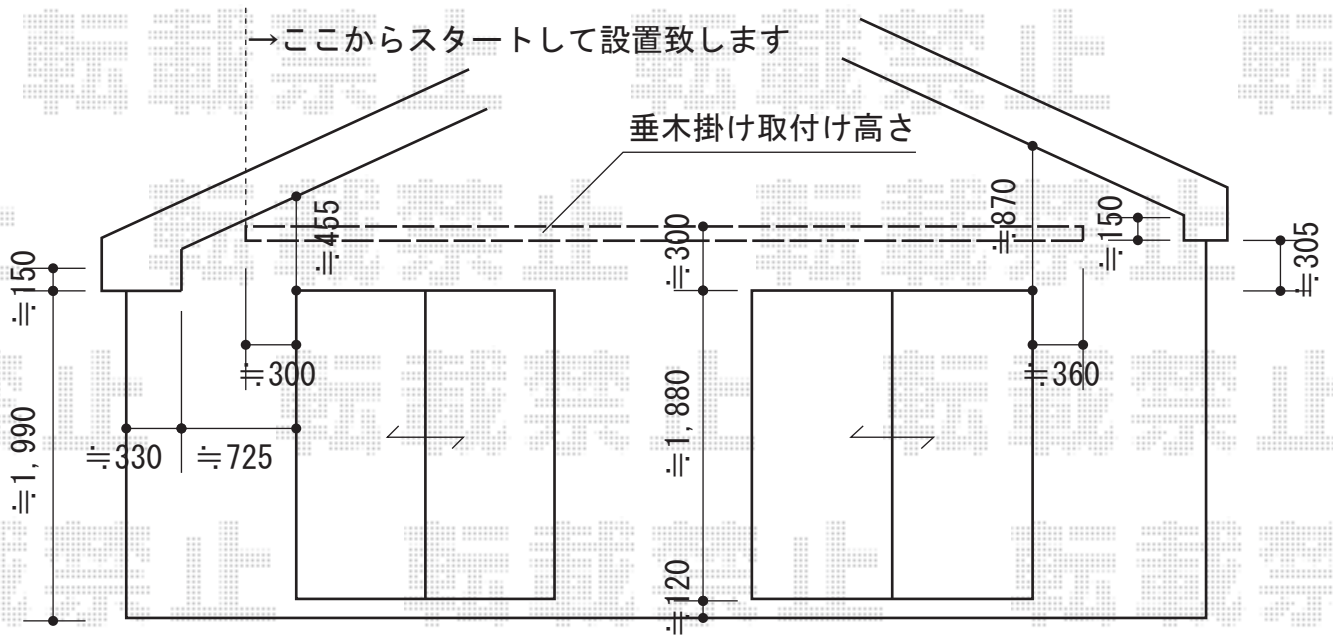

# ベクターテラス F型 ルーフタイプ 連棟 積雪～20cm対応

連棟の外観右側をカット致します

YKK AP ベクターテラス F型 ルーフタイプ 連棟 積雪～20cm対応  
 間口=メーター3間 (柱芯々6,000mm 屋根幅6,075mm)  
 出幅=4尺 (1,170mm)  
 色: プラチナステン  
 屋根材: ポリカーボネート (トーマイマット)  
 柱仕様: 持ち出しタイプ (柱無し)  
 施工方法: 下止め仕様