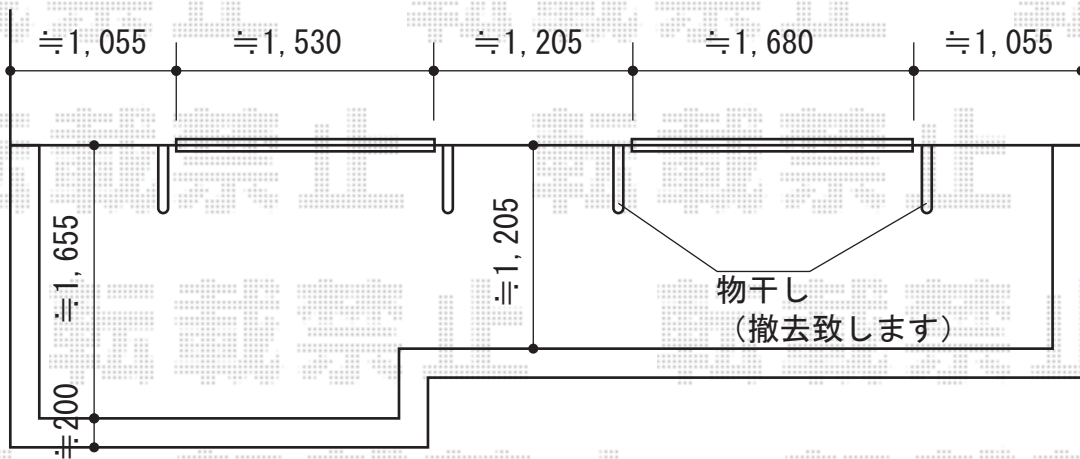

# ベクターテラス F型 ルーフタイプ 連棟 積雪～20cm対応

連棟の外観右側をカット致します

YKK AP ベクターテラス F型 ルーフタイプ 連棟 積雪～20cm対応  
 間口=メーター3間 (柱芯々6,000mm 屋根幅6,075mm)  
 出幅=4尺 (1,170mm)  
 色: プラチナステン  
 屋根材: ポリカーボネート (トーマイマット)  
 柱仕様: 持ち出しタイプ (柱無し)  
 施工方法: 下止め仕様