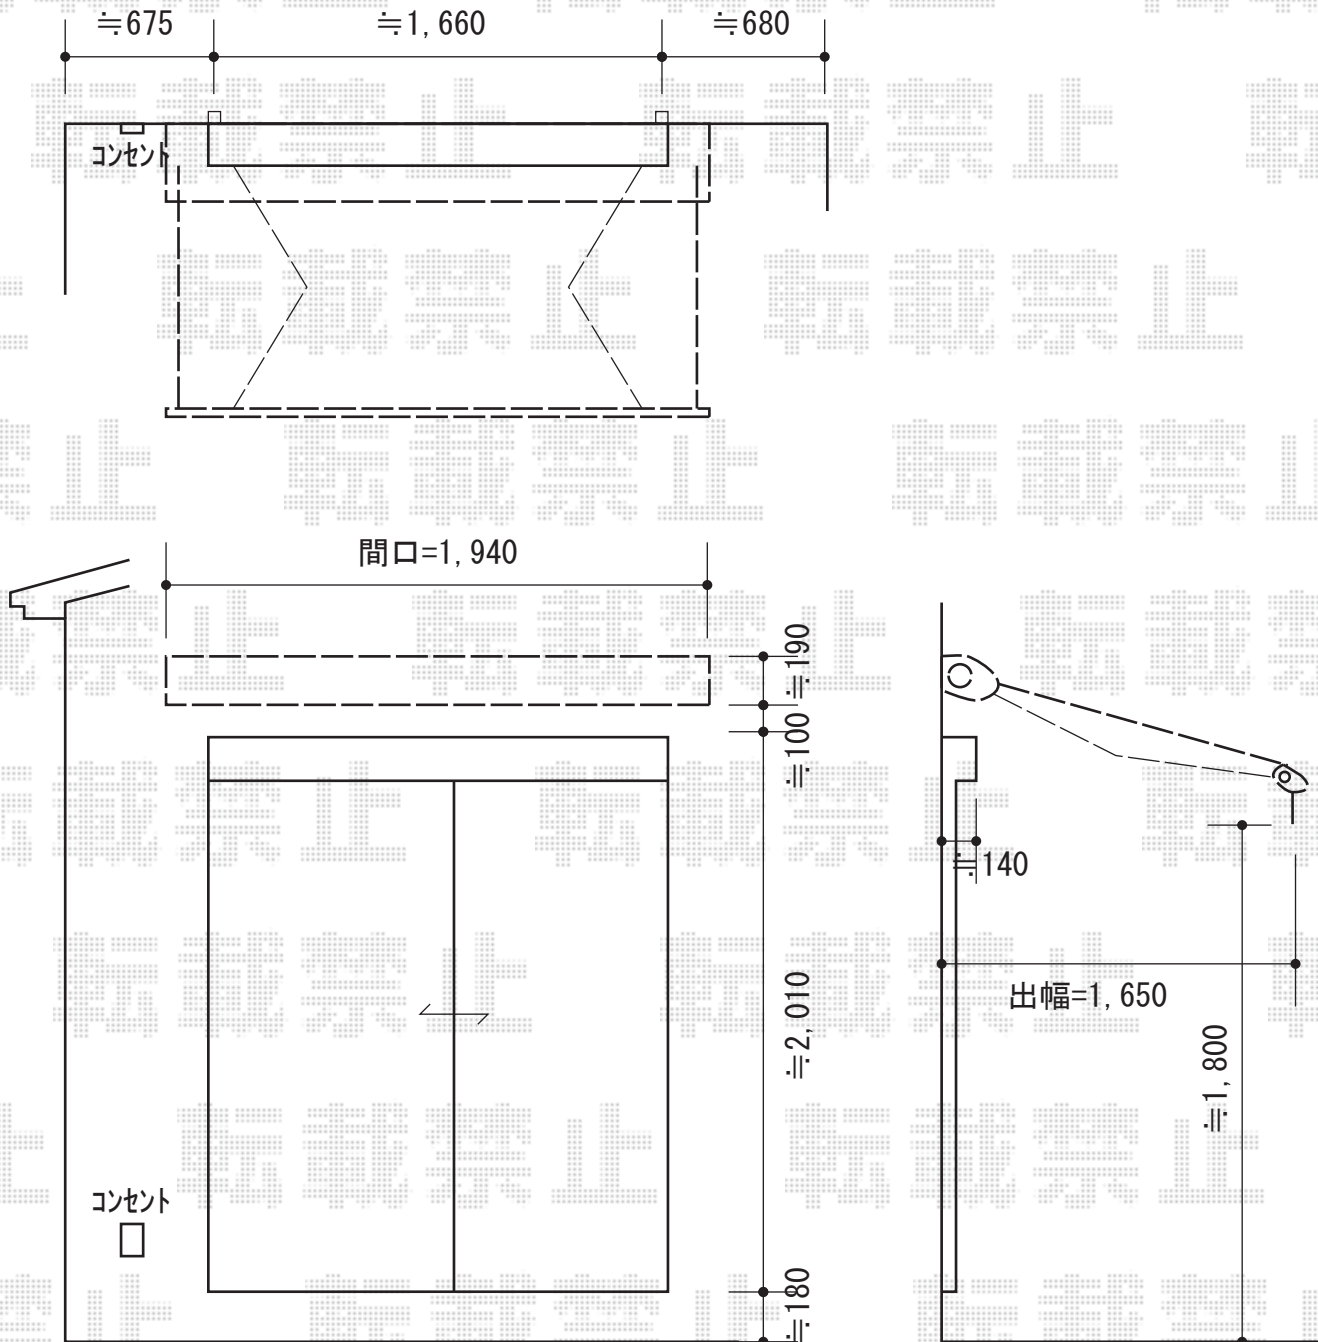

# エルパティオプラス 手動式

テンパル エルパティオプラス 手動式  
間口=1,940mm  
出幅=1,500mm  
本体色：ホワイト  
キャンバス色：メロディ (513)  
駆動：手動式/外観左駆動  
上ケース：有り  
下ケース：有り  
ベースプレート：有り

現場状況や作図制限により概略図の内容と多少の違いが生じることがございます。  
施工時は、現場優先とさせて頂きたく思いますので、お立会い頂き、  
最終のご指示のほど、何卒、宜しくお願い致します。