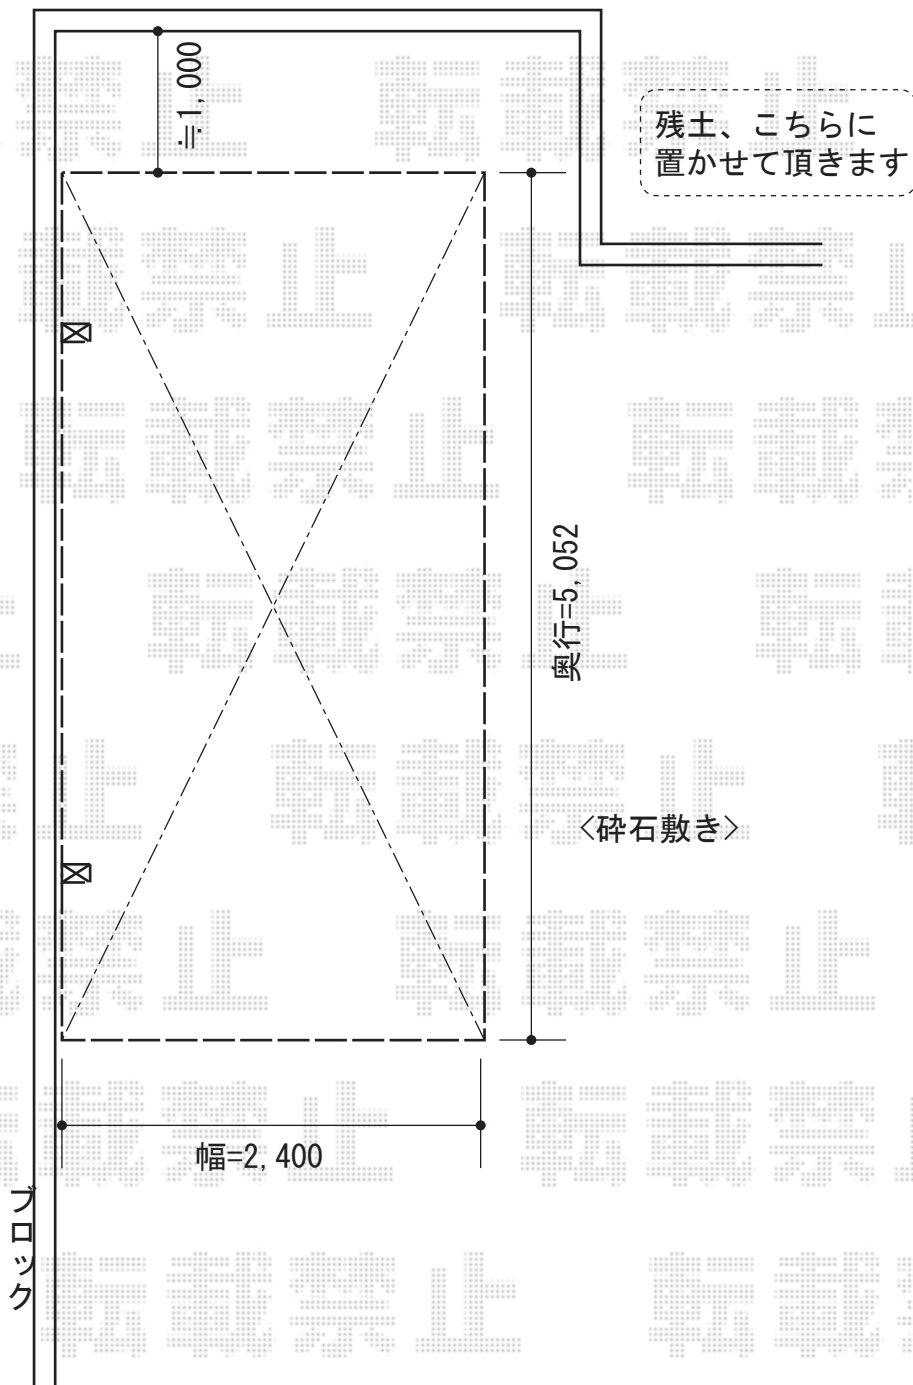

プレシオSPORT 積雪～20cm対応

Value Select プレシオSPORT 積雪～20cm対応  
幅=2,400mm  
奥行=5,052mm  
色：ノーブルステン  
屋根材：ポリカーボネート（スカイブルー）  
柱仕様：標準柱仕様（有効高 約1,800mm）

現場状況や作図制限により概略図の内容と多少の違いが生じることがございます。  
施工時は、現場優先とさせて頂きたく思いますので、お立会い頂き、  
最終のご指示のほど、何卒、宜しくお願い致します。