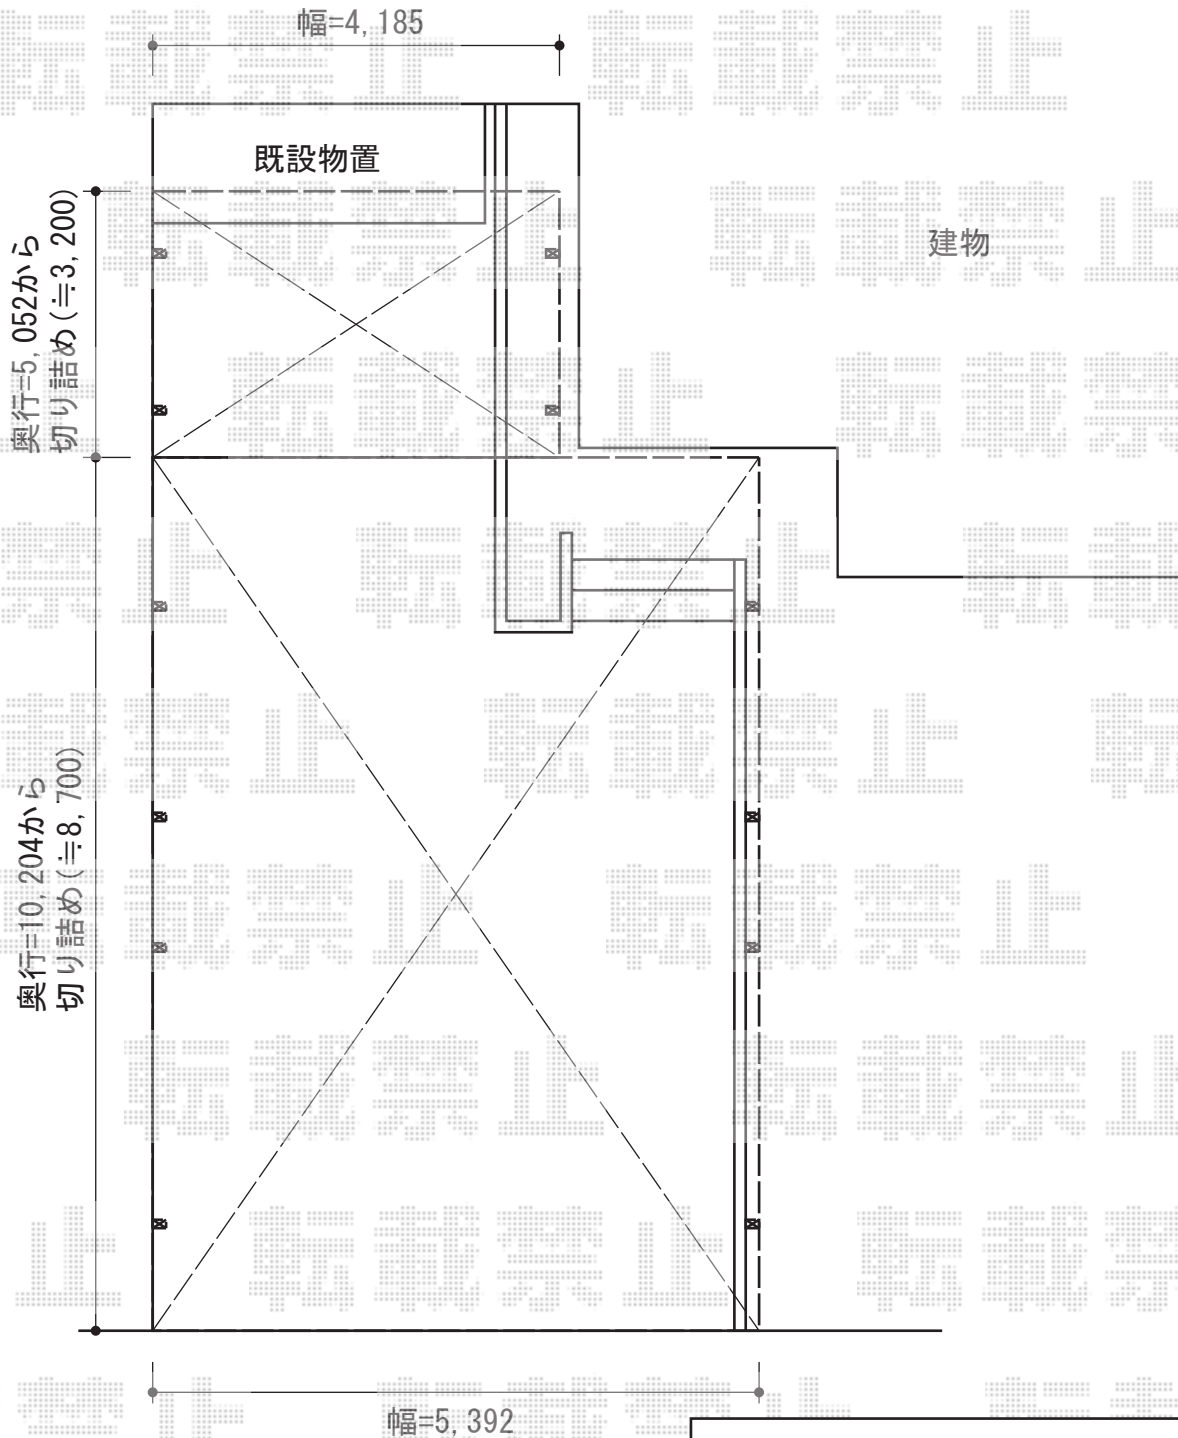

カーポート

YKK AP 【奥側】レイナツインポート 積雪~20cm対応
幅=4,185mm
奥行=5,052mm
色：プラチナステン
屋根材：熱線遮断ポリカーボネート（アースブルーマット調）
柱仕様：ハイルーフ柱仕様（有効高 約2,355mm）

YKK AP 【道路側】レイナツインポート 縦並列 積雪~20cm対応
幅=5,392mm
奥行=10,204mm
色：プラチナステン
屋根材：熱線遮断ポリカーボネート（アースブルーマット調）
柱仕様：ハイルーフ柱仕様（有効高 約2,355mm）

現場状況や作図制限により概略図の内容と多少の違いが生じることがございます。
施工時は、現場優先とさせて頂きたく思いますので、お立会い頂き、
最終のご指示のほど、何卒、宜しくお願い致します。

EX-SHOP
HTTP://WWW.EX-SHOP.NET

担当：西村