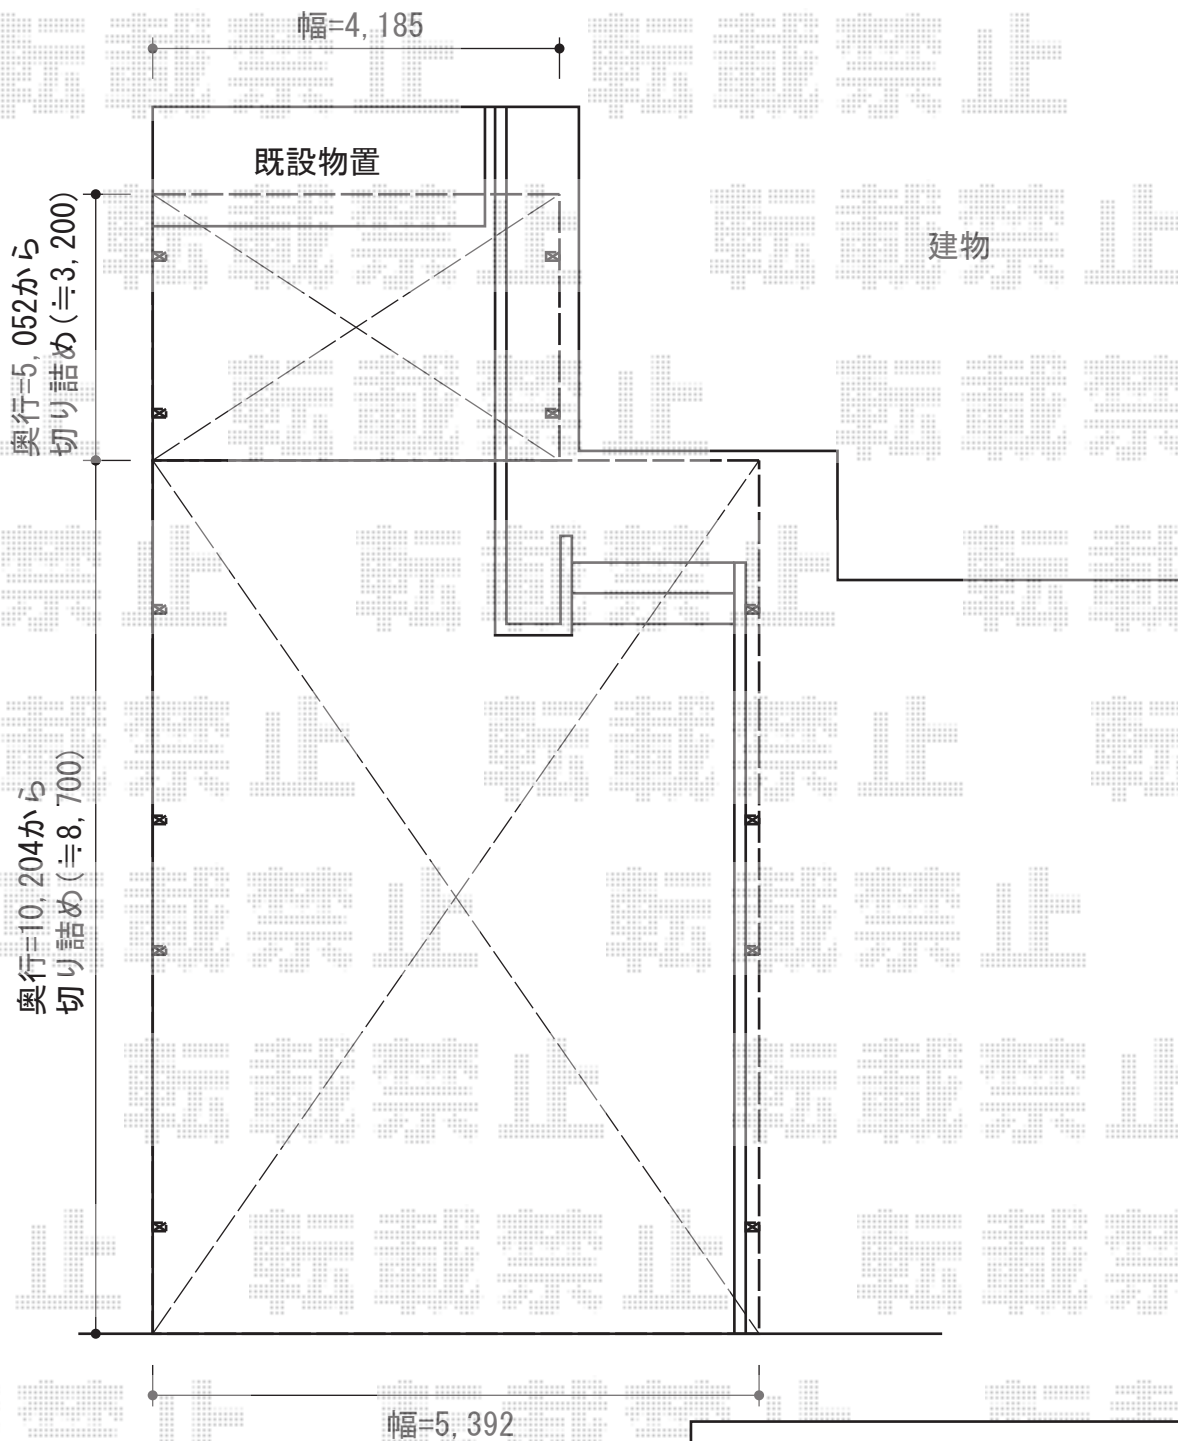

# カーポート

YKK AP 【奥側】レイナツインポート 積雪~20cm対応  
幅=4,185mm  
奥行=5,052mm  
色：プラチナステン  
屋根材：熱線遮断ポリカーボネート（アースブルーマット調）  
柱仕様：ハイルーフ柱仕様（有効高 約2,355mm）

YKK AP 【道路側】レイナツインポート 縦並列 積雪~20cm対応  
幅=5,392mm  
奥行=10,204mm  
色：プラチナステン  
屋根材：熱線遮断ポリカーボネート（アースブルーマット調）  
柱仕様：ハイルーフ柱仕様（有効高 約2,355mm）

現場状況や作図制限により概略図の内容と多少の違いが生じることがございます。  
施工時は、現場優先とさせて頂きたく思いますので、お立会い頂き、  
最終のご指示のほど、何卒、宜しくお願い致します。

EX-SHOP  
HTTP://WWW.EX-SHOP.NET

担当：西村