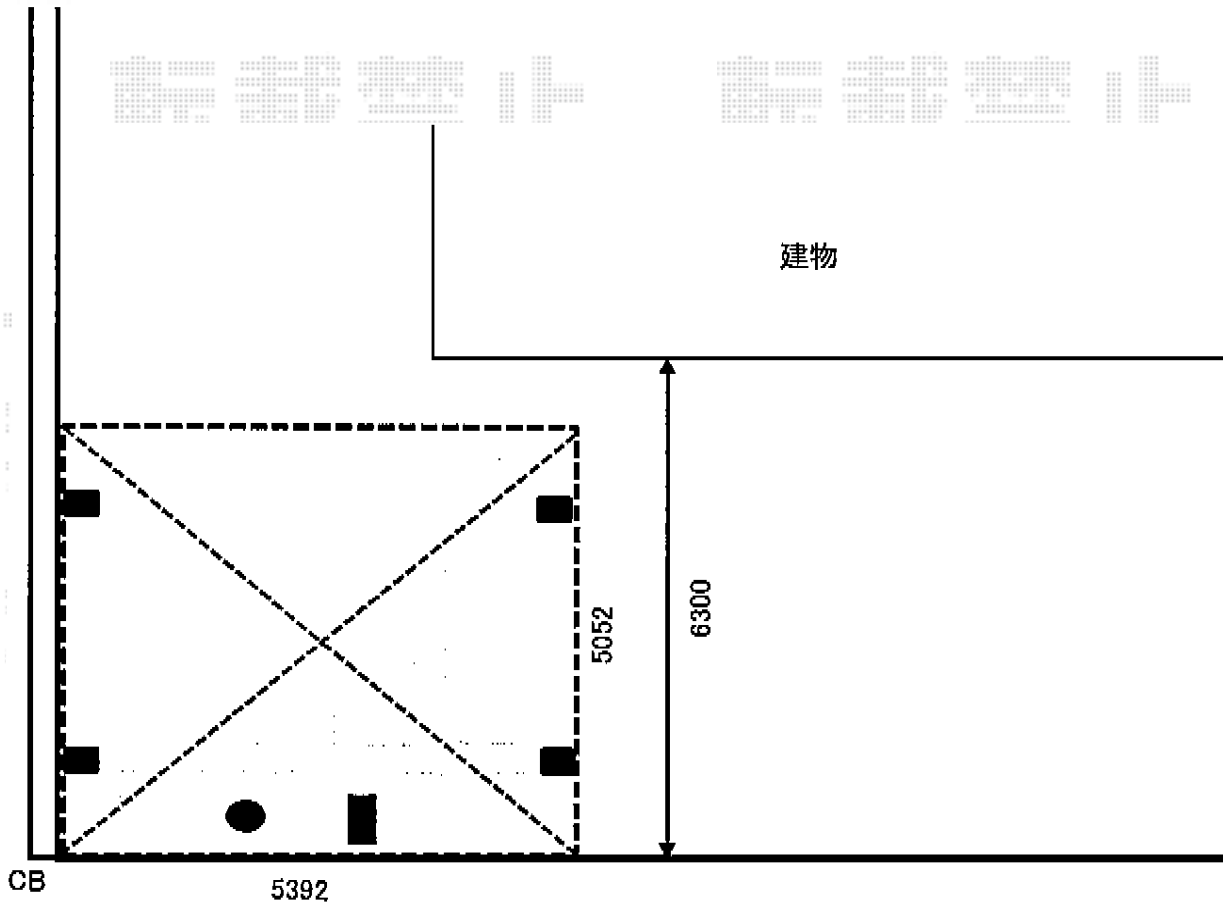

レイナツインポート 積雪～20cm対応

YKK AP レйнаツインポート 積雪～20cm対応

幅=5,392mm

奥行=5,052mm

色：プラチナステン

屋根材：熱線遮断ポリカーボネート(トーメイマット)

柱仕様：ハイルーフ柱仕様(有効高 約2,355mm)

現場状況や作図制限により概略図の内容と多少の違いが生じることがございます。
施工時は、現場優先とさせていただきますので、お立会い頂き、
最終のご指示のほど、何卒、宜しくお願い致します。