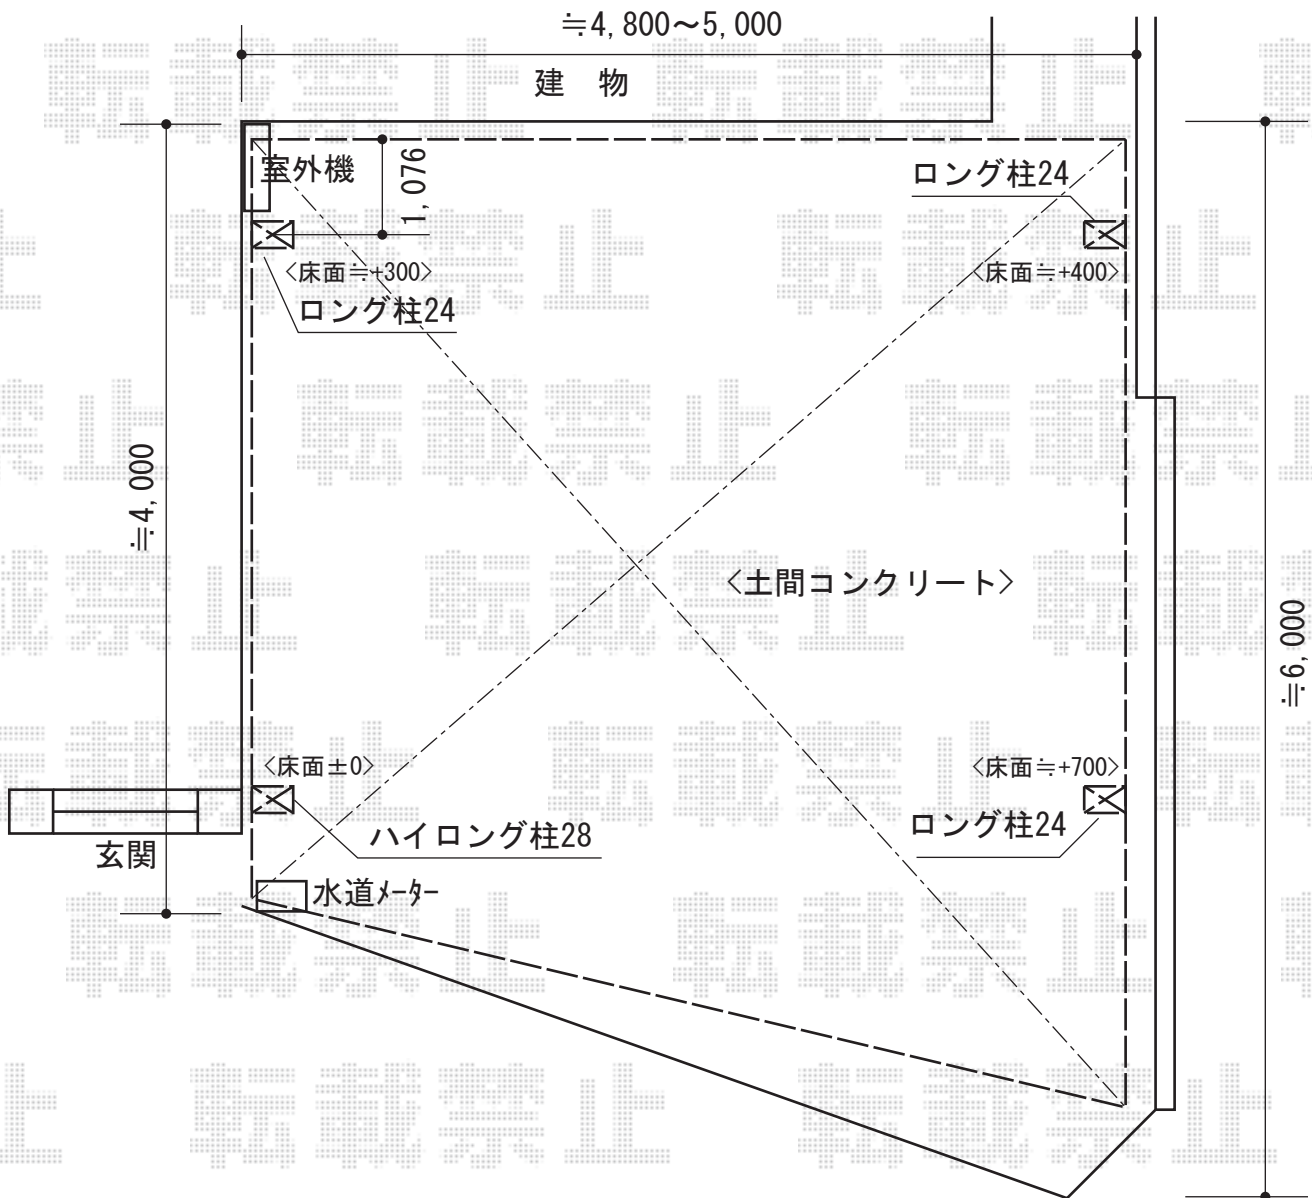

レイナツインポート 積雪～20cm対応

YKK AP レйнаツインポート 積雪～20cm対応

幅=4,801mm

奥行=5,052mm

色：プラチナステン

屋根材：ポリカーボネート（アースブルー）

柱仕様：ハイルーフ柱仕様（有効高 約2,355mm）3本

ハイロング柱仕様（有効高約2,800mm）1本

追加部材：側枠1本

現場状況や作図制限により概略図の内容と多少の違いが生じることがございます。
施工時は、現場優先とさせていただきますので、お立会い頂き、
最終のご指示のほど、何卒、宜しくお願い致します。

EX-SHOP
HTTP://WWW.EX-SHOP.NET

担当：山住

全ての著作権は、エクスショップに帰属します。当社とのお取引目的外の使用・複製・転載禁止となっております。