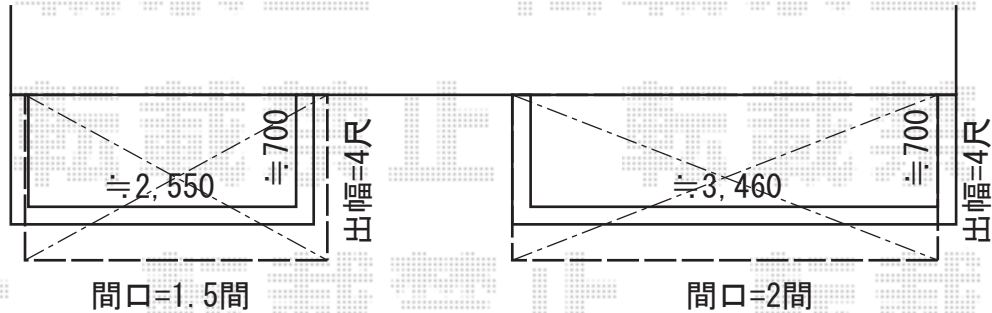

# カーブポートシグマIII ワイド 積雪~30cm対応

トステム カーブポートシグマIII ワイド 積雪~30cm対応  
幅=5,443mm 奥行=4,980mm

色：シャイングレー 屋根材：熱線吸収ポリカーボネート（ライトブルーマット調）  
柱仕様：ロング柱23仕様（有効高 約2,300mm）

トステム 収納式物干し 標準タイプ 2本入  
色：シャイングレー

トステム ライザーテラスII R型 屋根タイプ 単体 積雪~20cm対応  
間口=関東間1.5間（柱芯々2,530mm 屋根幅2,750mm） 出幅=4尺（1,185mm）  
色：シャイングレー 屋根材：ポリカーボネート（クリアマット/すりガラス調）  
柱仕様：柱奥行移動タイプ（柱2本） 施工方法：下止め仕様  
柱固定部品仕様：中間用×2

トステム ライザーテラスII R型 屋根タイプ 単体 積雪~20cm対応  
間口=関東間2.0間（柱芯々3,440mm 屋根幅3,660mm） 出幅=4尺（1,185mm）  
色：シャイングレー 屋根材：ポリカーボネート（クリアマット/すりガラス調）  
柱仕様：柱奥行移動タイプ（柱2本） 施工方法：下止め仕様  
柱固定部品仕様：中間用×2

現場状況や作図制限により概略図の内容と多少の違いが生じることがございます。  
施工時は、現場優先とさせて頂きたく思いますので、お立会い頂き、  
最終のご指示のほど、何卒、宜しくお願い致します。