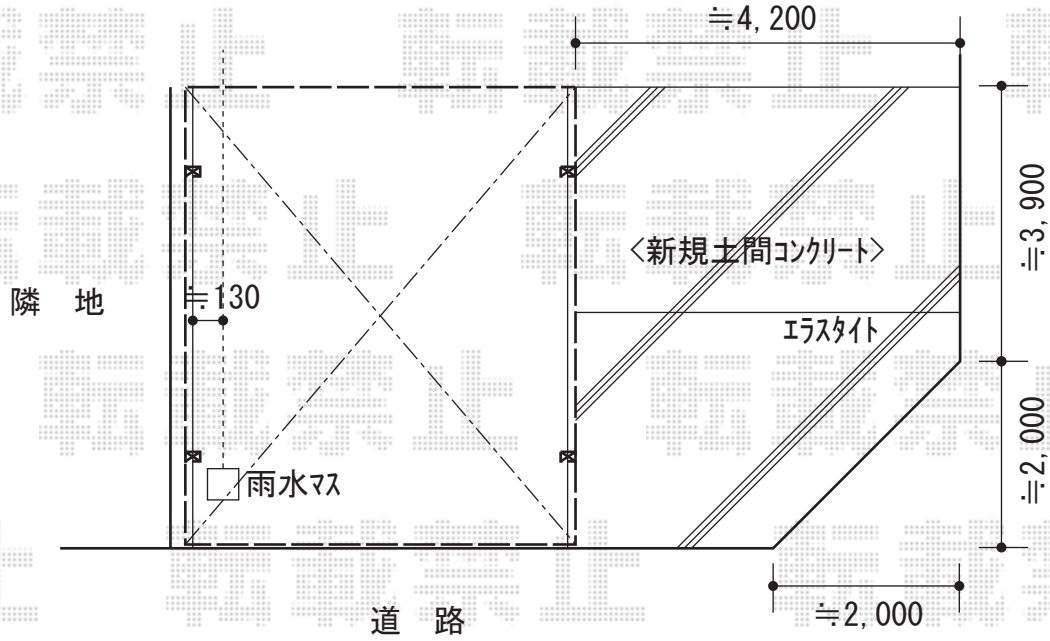

# カーブポートシグマIII ワイド 積雪~30cm対応

トステム カーブポートシグマIII ワイド 積雪~30cm対応  
幅=5,443mm 奥行=4,980mm

色：シャイングレー 屋根材：熱線吸収ポリカーボネート（ライトブルーマット調）  
柱仕様：ロング柱23仕様（有効高 約2,300mm）

トステム 収納式物干し 標準タイプ 2本入  
色：シャイングレー

トステム ライザーテラスII R型 屋根タイプ 単体 積雪~20cm対応  
間口=関東間1.5間（柱芯々2,530mm 屋根幅2,750mm） 出幅=4尺（1,185mm）  
色：シャイングレー 屋根材：ポリカーボネート（クリアマット/すりガラス調）  
柱仕様：柱奥行移動タイプ（柱2本） 施工方法：下止め仕様  
柱固定部品仕様：中間用×2

トステム ライザーテラスII R型 屋根タイプ 単体 積雪~20cm対応  
間口=関東間2.0間（柱芯々3,440mm 屋根幅3,660mm） 出幅=4尺（1,185mm）  
色：シャイングレー 屋根材：ポリカーボネート（クリアマット/すりガラス調）  
柱仕様：柱奥行移動タイプ（柱2本） 施工方法：下止め仕様  
柱固定部品仕様：中間用×2

現場状況や作図制限により概略図の内容と多少の違いが生じることがございます。  
施工時は、現場優先とさせて頂きたく思いますので、お立会い頂き、  
最終のご指示のほど、何卒、宜しくお願い致します。