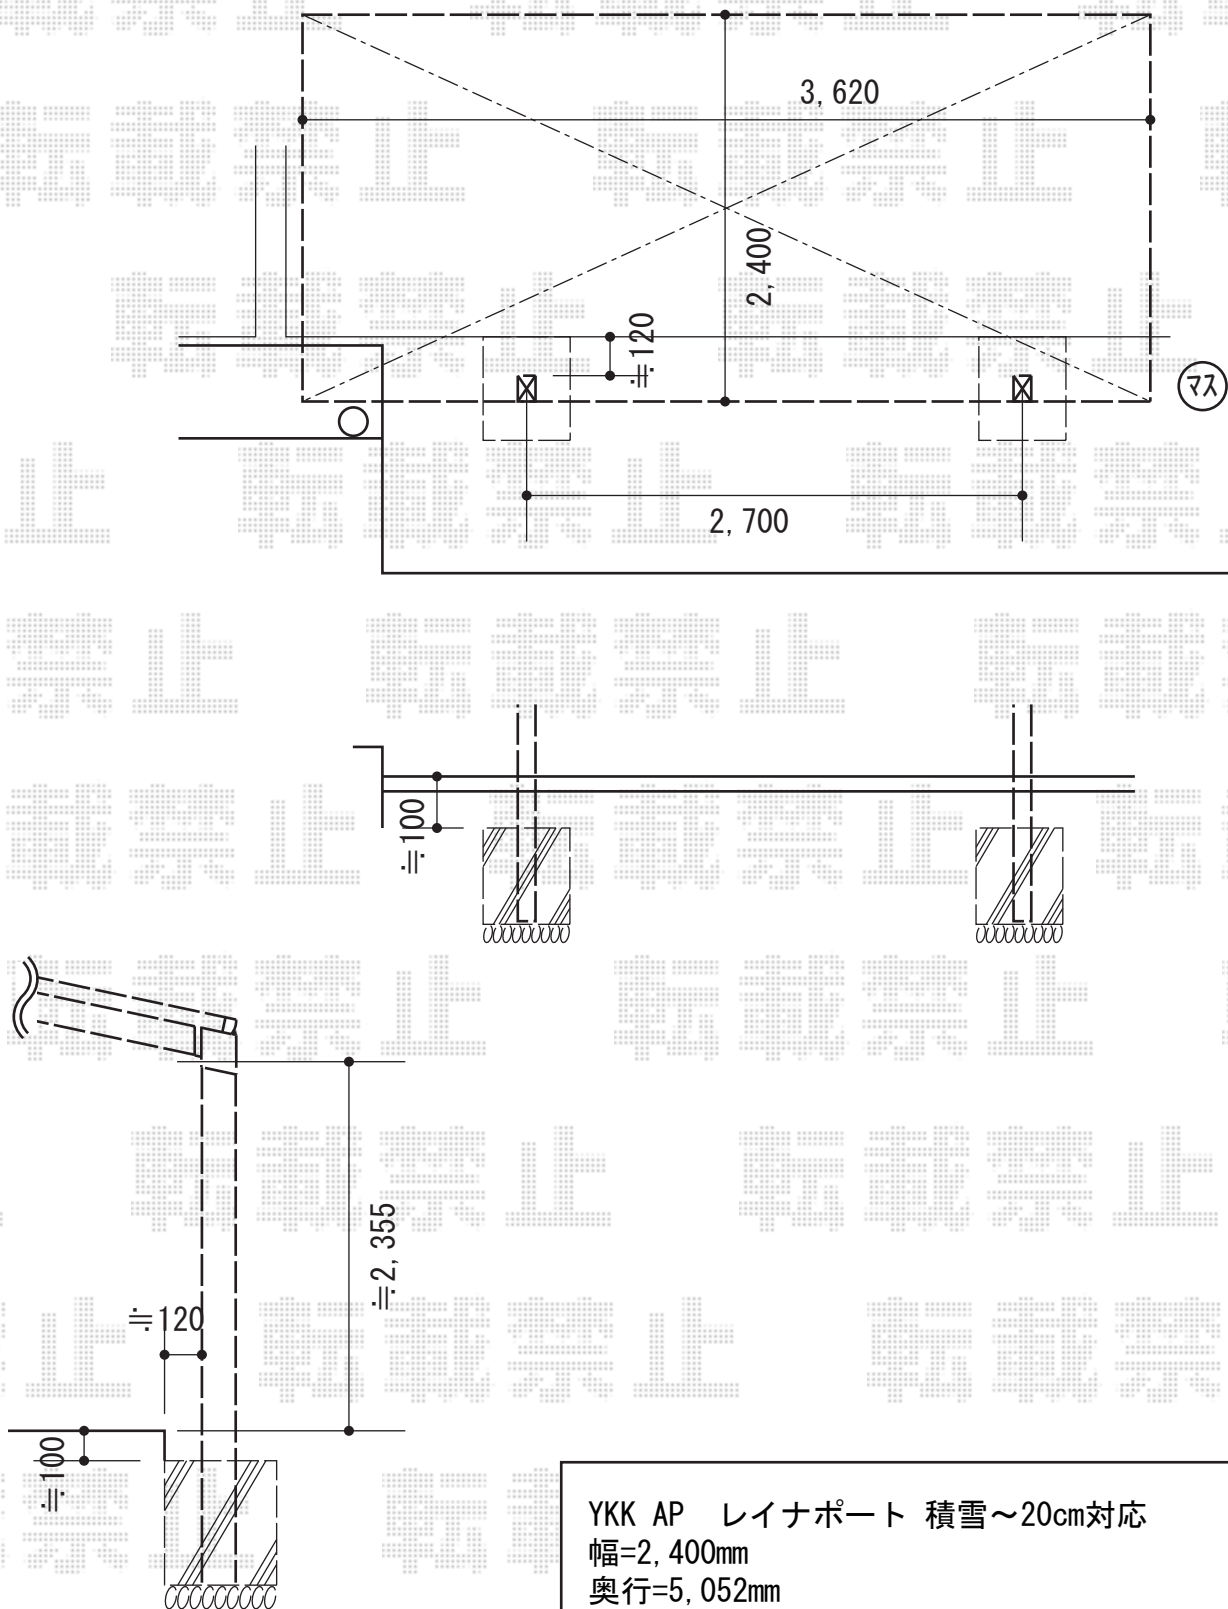

レイナポート 積雪~20cm対応

YKK AP レイナポート 積雪~20cm対応
 幅=2,400mm
 奥行=5,052mm
 色：カームブラック
 屋根材：ポリカーボネート（アースブルー）
 柱仕様：ハイルーフ柱仕様（有効高 約2,355mm）

現場状況や作図制限により概略図の内容と多少の違いが生じることがございます。
 施工時は、現場優先とさせて頂きたく思いますので、お立会い頂き、
 最終のご指示のほど、何卒、宜しくお願い致します。