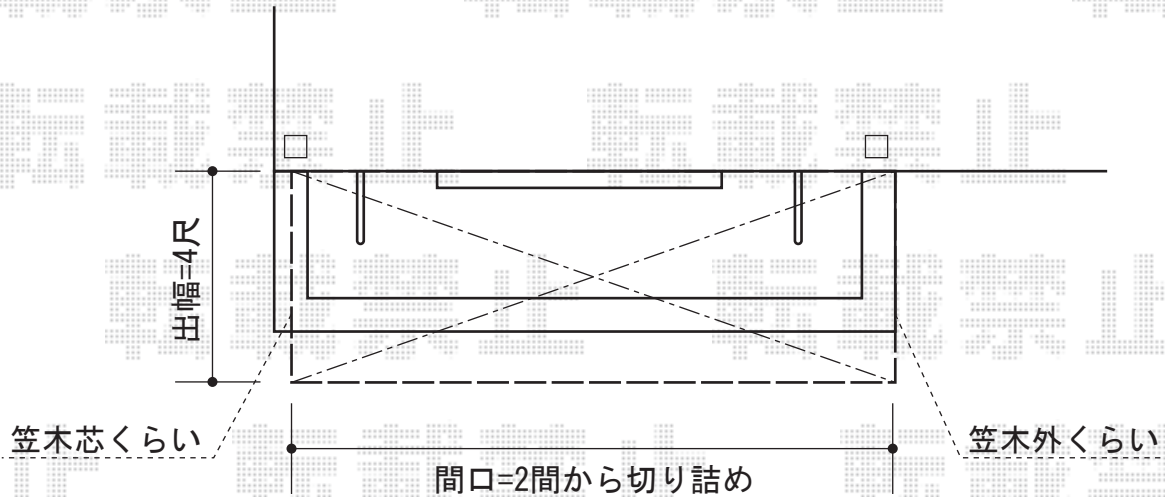

ライザーテラスII F型 ルーフタイプ 単体 積雪~20cm対応

トステム ライザーテラスII F型 ルーフタイプ 単体 積雪~20cm対応
間口=関東間2.0間 (柱芯々3,440mm 屋根幅3,660mm)
出幅=4尺 (1,185mm)
色：シャイングレー
屋根材：ポリカーボネート (クリアマット/すりガラス調)
柱仕様：柱無しタイプ
施工方法：下止め仕様

現場状況や作図制限により概略図の内容と多少の違いが生じることがございます。
施工時は、現場優先とさせて頂きたく思いますので、お立会い頂き、
最終のご指示のほど、何卒、宜しくお願い致します。