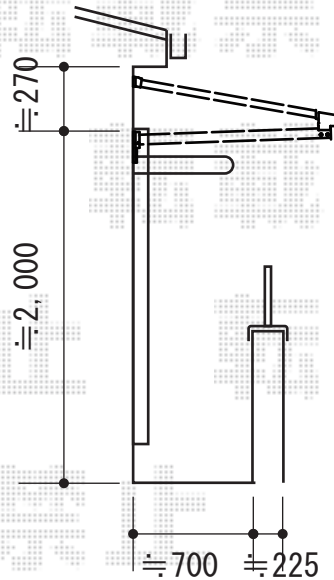

ライザーテラスII F型 ルーフタイプ 単体 積雪~20cm対応

トステム ライザーテラスII F型 ルーフタイプ 単体 積雪~20cm対応
間口=関東間2.0間 (柱芯々3,440mm 屋根幅3,660mm)
出幅=4尺 (1,185mm)
色：シャイングレー
屋根材：ポリカーボネート (クリアマット/すりガラス調)
柱仕様：柱無しタイプ
施工方法：下止め仕様

現場状況や作図制限により概略図の内容と多少の違いが生じることがございます。
施工時は、現場優先とさせて頂きたく思いますので、お立会い頂き、
最終のご指示のほど、何卒、宜しくお願い致します。