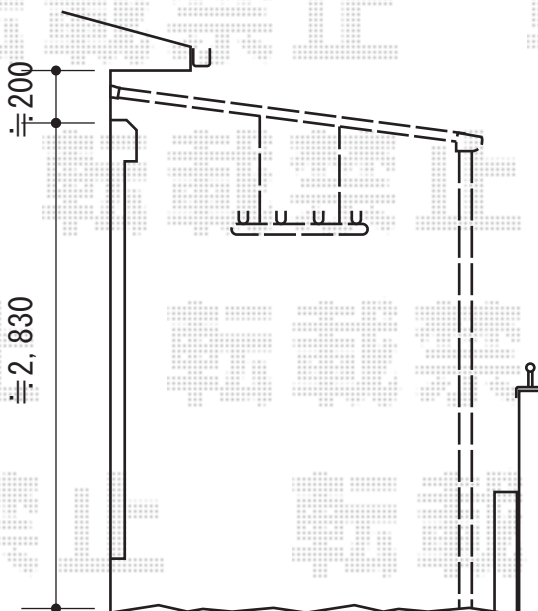

# ライザーテラスII F型 テラスタイプ 単体 積雪~20cm対応

施工に際して、  
オプション：物干しの  
取付け位置・高さの  
ご確認を頂きますよう、  
お願い致します。

トステム ライザーテラスII F型 テラスタイプ 単体 積雪~20cm対応  
間口=メーター4000 (柱芯々3,800mm 屋根幅4,020mm)  
出幅=9尺 (2,685mm)  
色：シャイングレー  
屋根材：ポリカーボネート (ブラウン)  
柱仕様：柱位置固定タイプ (柱2本)  
施工方法：上止め仕様

トステム 吊り下げ物干し ロング ワイド 2本入  
色：シャイングレー  
数量：1セット

現場状況や作図制限により概略図の内容と多少の違いが生じることがございます。  
施工時は、現場優先とさせて頂きたく思いますので、お立会い頂き、  
最終のご指示のほど、何卒、宜しくお願い致します。

EX-SHOP  
HTTP://WWW.EX-SHOP.NET

担当：都