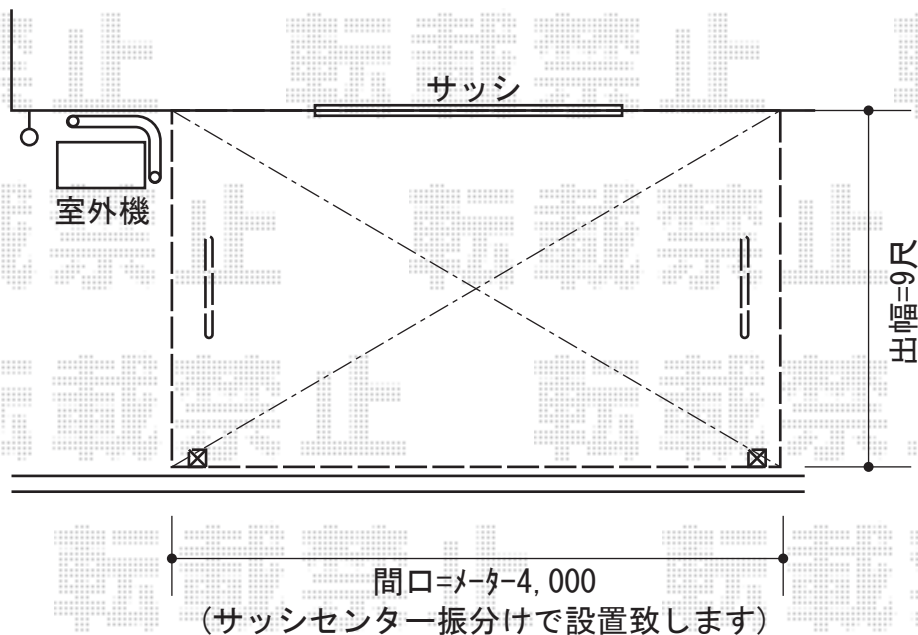

# ライザーテラスII F型 テラスタイプ 単体 積雪~20cm対応

施工に際して、  
オプション：物干しの  
取付け位置・高さの  
ご確認を頂きますよう、  
お願い致します。

トステム ライザーテラスII F型 テラスタイプ 単体 積雪~20cm対応  
間口=メーター4000 (柱芯々3,800mm 屋根幅4,020mm)  
出幅=9尺 (2,685mm)  
色：シャイングレー  
屋根材：ポリカーボネート (ブラウン)  
柱仕様：柱位置固定タイプ (柱2本)  
施工方法：上止め仕様

トステム 吊り下げ物干し ロング ワイド 2本入  
色：シャイングレー  
数量：1セット

現場状況や作図制限により概略図の内容と多少の違いが生じることがございます。  
施工時は、現場優先とさせて頂きたく思いますので、お立会い頂き、  
最終のご指示のほど、何卒、宜しくお願い致します。

EX-SHOP  
HTTP://WWW.EX-SHOP.NET

担当：都