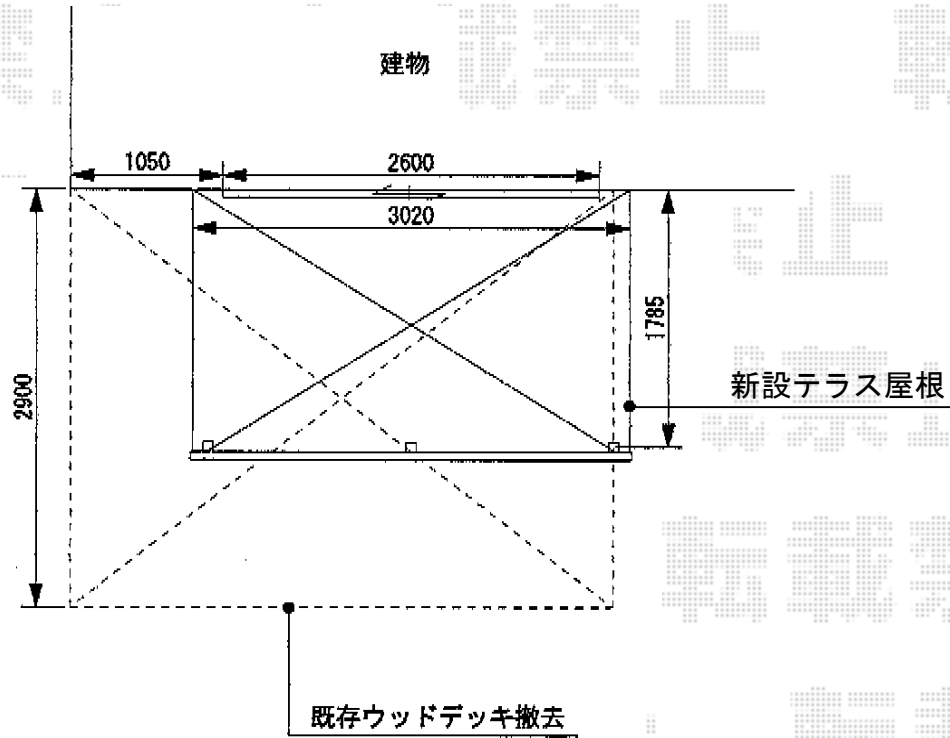

ライザーテラスII R型 テラスタイプ 単体 積雪～20cm対応

施工に際して、
オプション：物干しの
取付け位置・高さの
ご確認を頂きますよう、
お願い致します。

トステム ライザーテラスII R型 テラスタイプ 単体 積雪～20cm対応
間口=メーター3000 (柱芯々2,800mm 屋根幅3,020mm)
出幅=6尺 (1,785mm)
色：シャイングレー
屋根材：ポリカーボネート (ブルースモーク)
柱仕様：柱位置固定タイプ (柱2本)
施工方法：上止め仕様

トステム ライザーテラスII用吊り下げ物干し
仕様：標準 2本入り
色：シャイングレー

トステム ライザーテラスII前面スクリーン 1段
仕様：メーター3000用
色：シャイングレー
パネル材：ポリカーボネート (ブルースモーク)

現場状況や作図制限により概略図の内容と多少の違いが生じることがございます。
施工時は、現場優先とさせて頂きたく思いますので、お立会い頂き、
最終のご指示のほど、何卒、宜しくお願い致します。