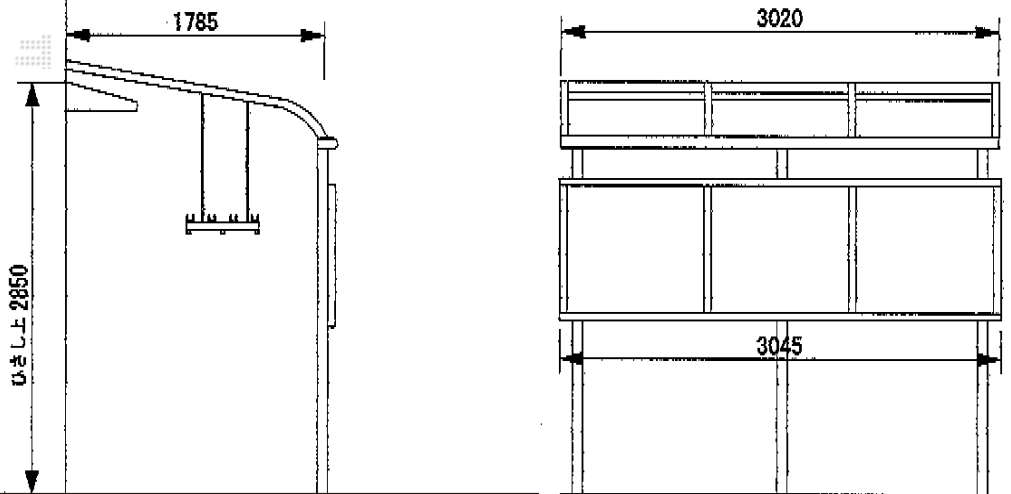

ライザーテラスII R型 テラスタイプ 単体 積雪～20cm対応

施工に際して、
オプション：物干しの
取付け位置・高さの
ご確認を頂きますよう、
お願い致します。

トステム ライザーテラスII R型 テラスタイプ 単体 積雪～20cm対応
間口=メーター3000 (柱芯々2,800mm 屋根幅3,020mm)
出幅=6尺 (1,785mm)
色：シャイングレー
屋根材：ポリカーボネート (ブルースモーク)
柱仕様：柱位置固定タイプ (柱2本)
施工方法：上止め仕様

トステム ライザーテラスII用吊り下げ物干し
仕様：標準 2本入り
色：シャイングレー

トステム ライザーテラスII前面スクリーン 1段
仕様：メーター3000用
色：シャイングレー
パネル材：ポリカーボネート (ブルースモーク)

現場状況や作図制限により概略図の内容と多少の違いが生じることがございます。
施工時は、現場優先とさせて頂きたく思いますので、お立会い頂き、
最終のご指示のほど、何卒、宜しくお願い致します。