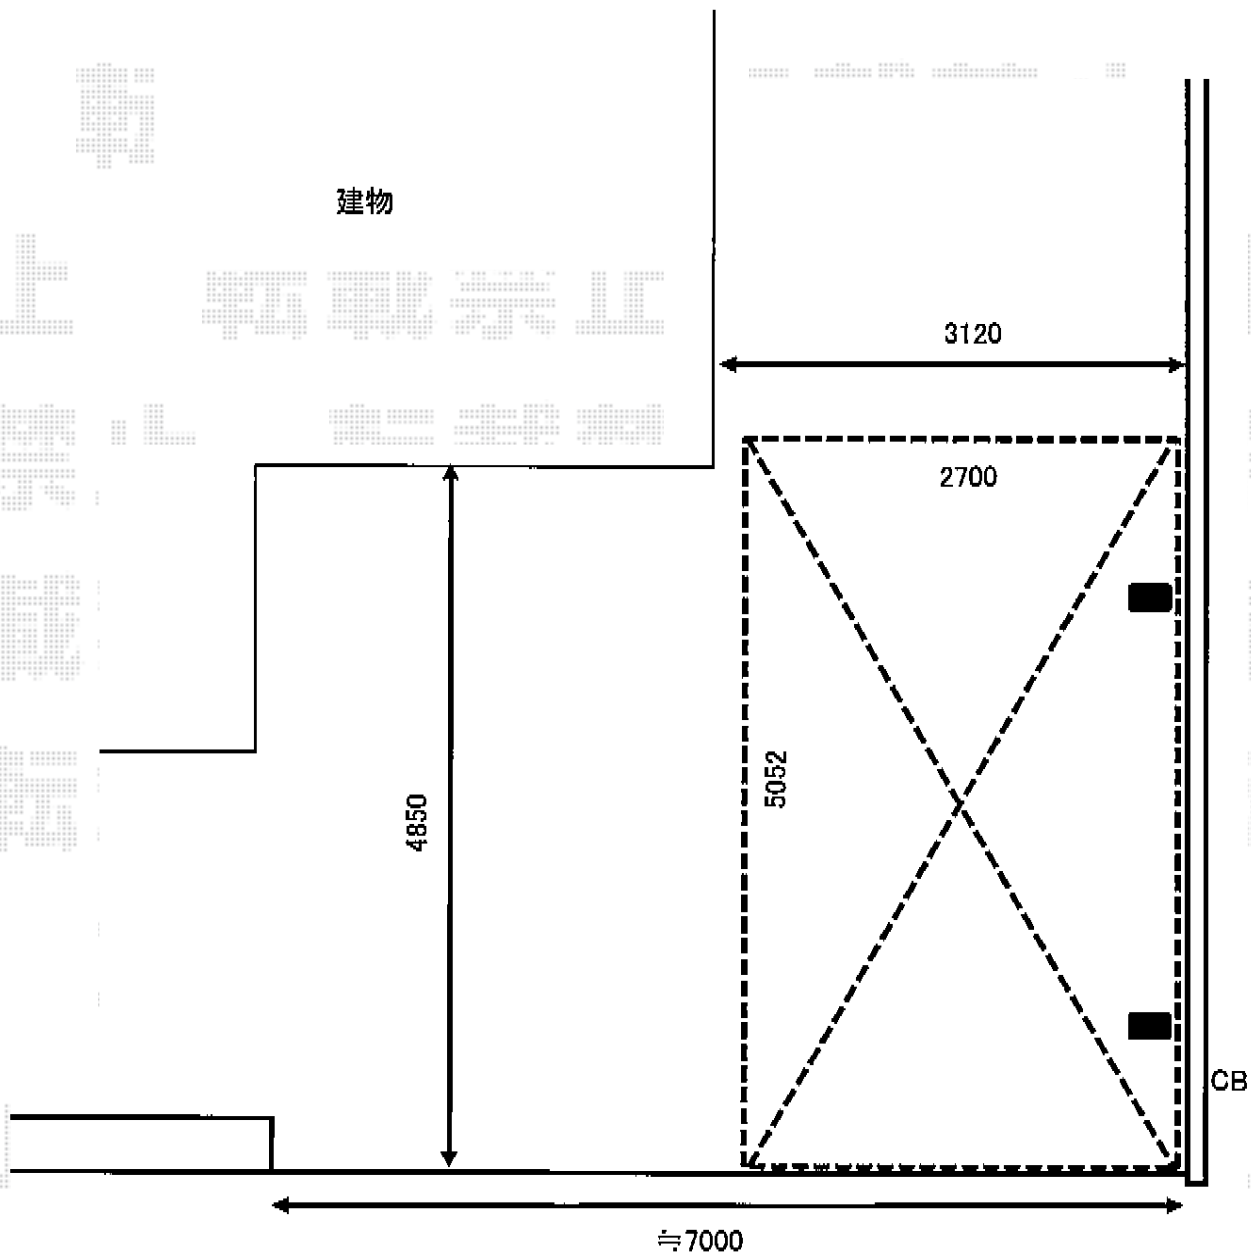

レイナポート 積雪～20cm対応

YKK AP レイナポート 積雪～20cm対応

幅=2,700mm

奥行=5,052mm

色：ブラウン

屋根材：熱線遮断ポリカーボネート(トーマイマツト)

柱仕様：標準柱仕様(有効高 約2,000mm)

YKK AP レイナポート 柱カバー(小)

仕様：2枚入×1

現場状況や作図制限により概略図の内容と多少の違いが生じることがございます。  
施工時は、現場優先とさせていただきますので、お立会い頂き、  
最終のご指示のほど、何卒、宜しくお願い致します。

EX-SHOP  
HTTP://WWW.EX-SHOP.NET

担当：吉岡