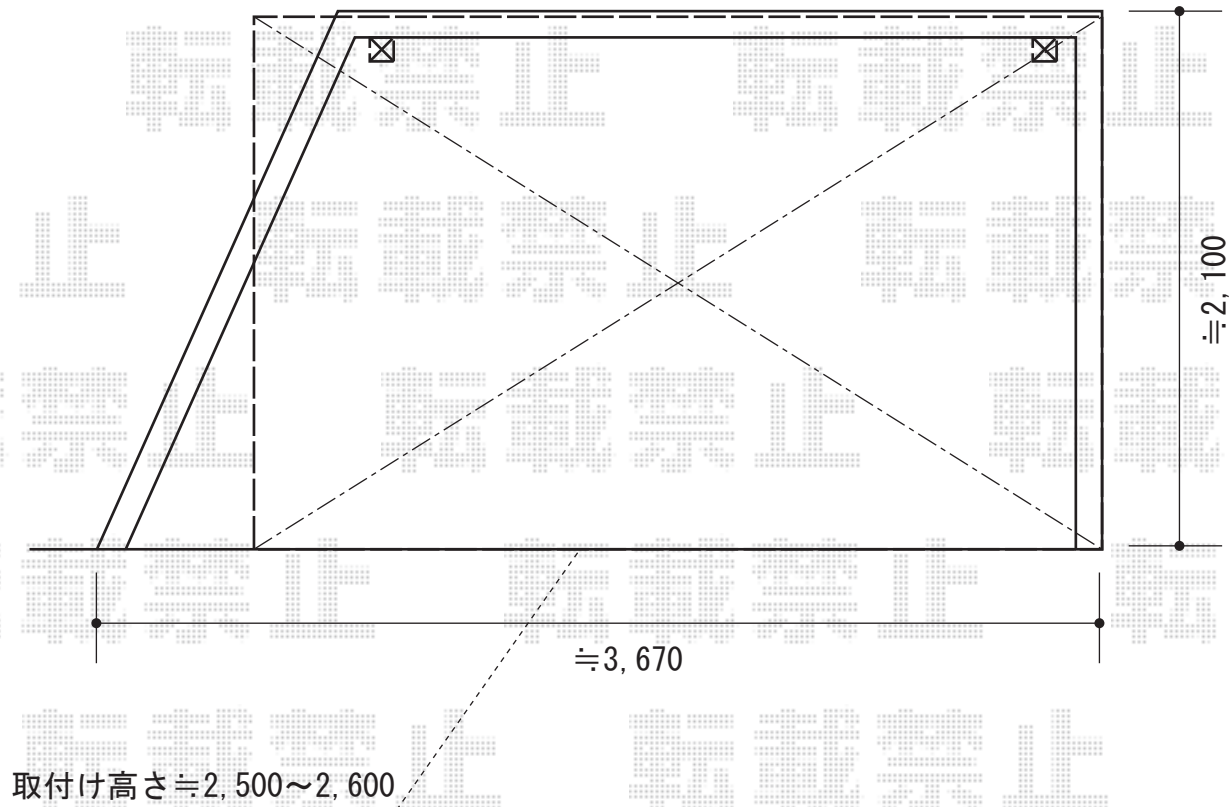

ライザーテラスII F型 テラスタイプ 単体 積雪~20cm対応

トステム ライザーテラスII F型 テラスタイプ 単体 積雪~20cm対応
間口=メーター3000 (柱芯々2,800mm 屋根幅3,020mm)
出幅=7尺 (2,085mm)
色: ホワイト
屋根材: ポリカーボネート (クリアマット・すりガラス調)
柱仕様: 柱奥行移動タイプ (柱2本)
施工方法: 上止め仕様
柱固定部品仕様: 中間用×2
メーカー希望小売価格: ¥166,500.-