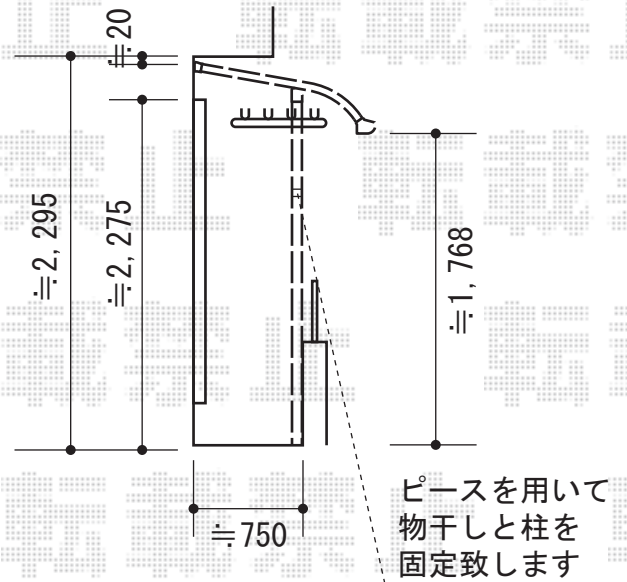

パワーアルファ RB型 屋根タイプ 単体 積雪～30cm対応

トステム パワーアルファ RB型 屋根タイプ 単体 積雪～30cm対応
 間口=関東間2.0間 (柱芯々3,650mm 屋根幅3,840mm)
 出幅=4尺 (1,185mm)
 色 : シャイングレー
 屋根材 : ポリカーボネート (ブルースモーク)
 柱仕様 : 柱奥行移動タイプ (柱2本)
 施工方法 : 下止め仕様
 柱固定部品仕様 : 中間用×2
 追加部材 : 物干し取付金具

現場状況や作図制限により概略図の内容と多少の違いが生じることがございます。
 施工時は、現場優先とさせて頂きたく思いますので、お立会い頂き、
 最終のご指示のほど、何卒、宜しくお願い致します。

EX-SHOP
[HTTP://WWW.EX-SHOP.NET](http://www.ex-shop.net)

担当：岡本