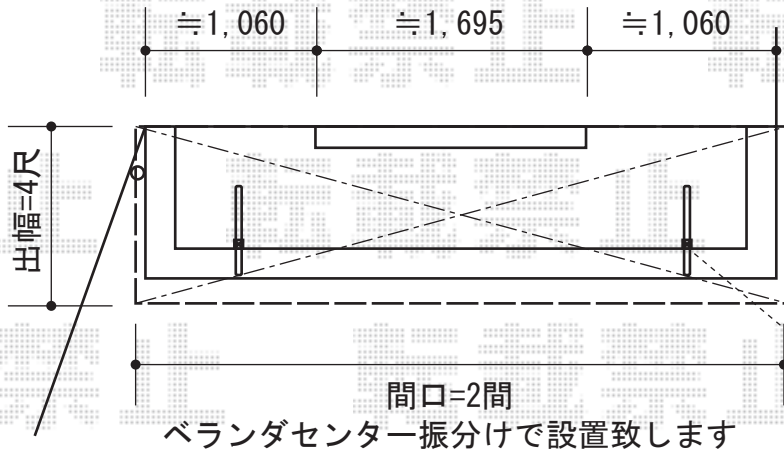

パワーアルファ RB型 屋根タイプ 単体 積雪～30cm対応

トステム パワーアルファ RB型 屋根タイプ 単体 積雪～30cm対応
 間口=関東間2.0間 (柱芯々3,650mm 屋根幅3,840mm)
 出幅=4尺 (1,185mm)
 色 : シャイングレー
 屋根材 : ポリカーボネート (ブルースモーク)
 柱仕様 : 柱奥行移動タイプ (柱2本)
 施工方法 : 下止め仕様
 柱固定部品仕様 : 中間用×2
 追加部材 : 物干し取付金具

現場状況や作図制限により概略図の内容と多少の違いが生じることがございます。
 施工時は、現場優先とさせて頂きたく思いますので、お立会い頂き、
 最終のご指示のほど、何卒、宜しくお願い致します。

EX-SHOP
[HTTP://WWW.EX-SHOP.NET](http://www.ex-shop.net)

担当：岡本