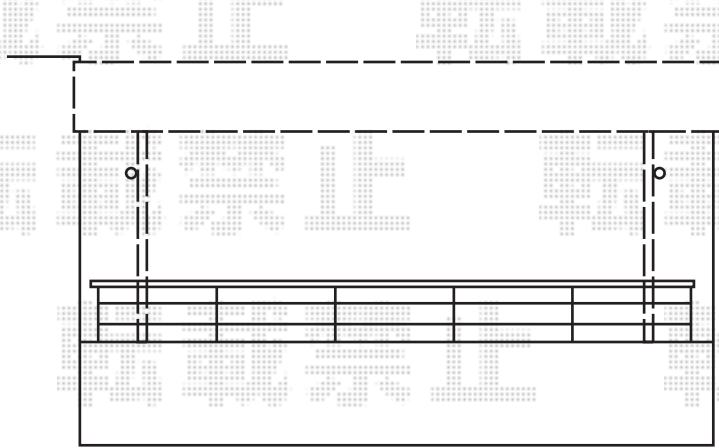

パワーアルファ RB型 屋根タイプ 単体 積雪～30cm対応

トステム パワーアルファ RB型 屋根タイプ 単体 積雪～30cm対応
 間口=関東間2.0間 (柱芯々3,650mm 屋根幅3,840mm)
 出幅=4尺 (1,185mm)
 色 : シャイングレー
 屋根材 : ポリカーボネート (ブルースモーク)
 柱仕様 : 柱奥行移動タイプ (柱2本)
 施工方法 : 下止め仕様
 柱固定部品仕様 : 中間用×2
 追加部材 : 物干し取付金具