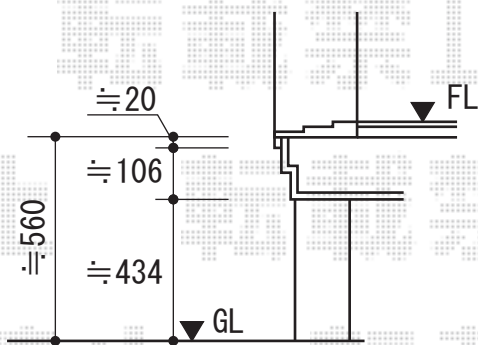

# リコステージII 連棟 異形納まり

※イメージ図

トステム リコステージII 連棟 異形納まり  
 間口=3.0間 (5,420mm)  
 出幅=9尺 (2,713mm)  
 色：ダークグレー  
 床板：標準(溝なし)/縦貼り  
 幕板：幕板B (薄)  
 束柱：束柱B (400~550mm)

トステム ステップ2段  
 色：ダークグレー

現場状況や作図制限により概略図の内容と多少の違いが生じることがございます。  
 施工時は、現場優先とさせて頂きたく思いますので、お立会い頂き、  
 最終のご指示のほど、何卒、宜しくお願い致します。