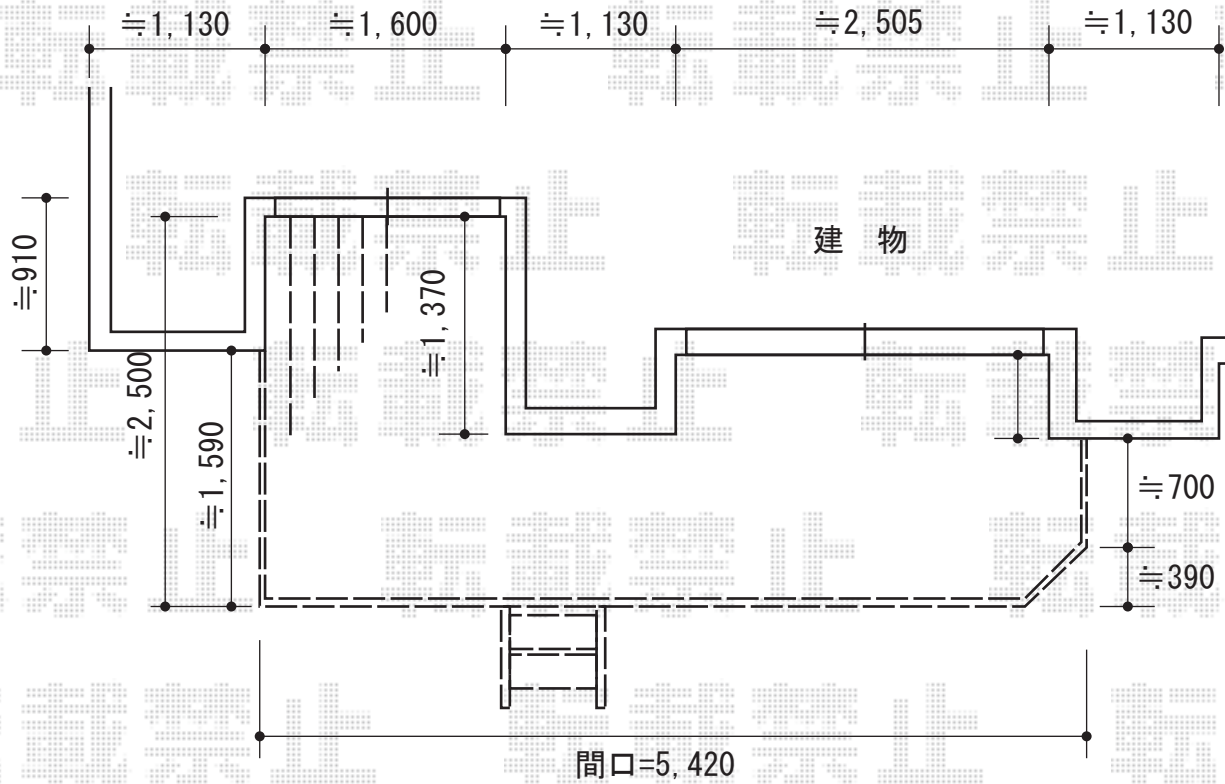

# リコステージII 連棟 異形納まり

※イメージ図

トステム リコステージII 連棟 異形納まり  
 間口=3.0間 (5,420mm)  
 出幅=9尺 (2,713mm)  
 色：ダークグレー  
 床板：標準(溝なし)/縦貼り  
 幕板：幕板B (薄)  
 束柱：束柱B (400~550mm)

トステム ステップ2段  
 色：ダークグレー

現場状況や作図制限により概略図の内容と多少の違いが生じることがございます。  
 施工時は、現場優先とさせて頂きたく思いますので、お立会い頂き、  
 最終のご指示のほど、何卒、宜しくお願い致します。