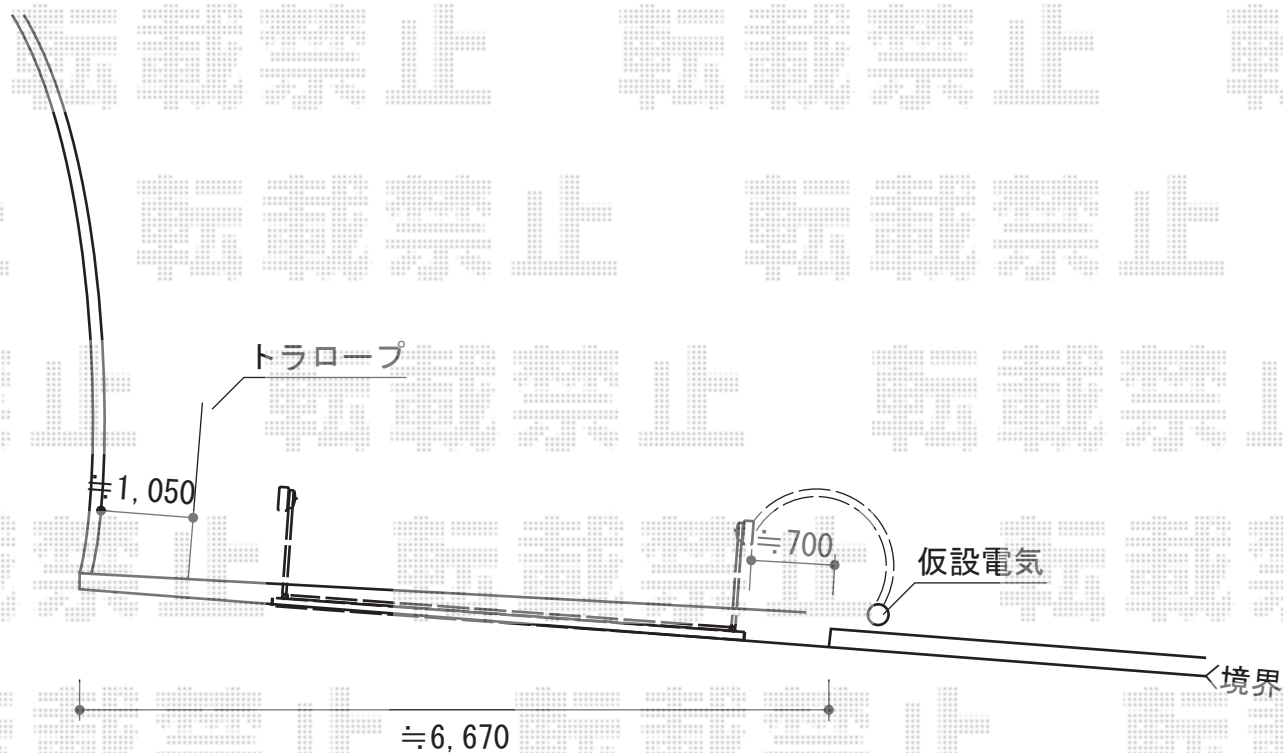

ワイドオーバードアS2型 電動式

TOEX ワイドオーバードアS2型 電動式
本体 (W×H) = (W4, 150mm×H1, 200mm)
色：ブラック
柱仕様：ハイルフ柱仕様 (有効通過高2, 150mm)
駆動：1モーター外観左側駆動/AC100V結線用柱仕様

現場状況や作図制限により概略図の内容と多少の違いが生じることがございます。
施工時は、現場優先とさせて頂きたく思いますので、お立会い頂き、
最終のご指示のほど、何卒、宜しくお願い致します。