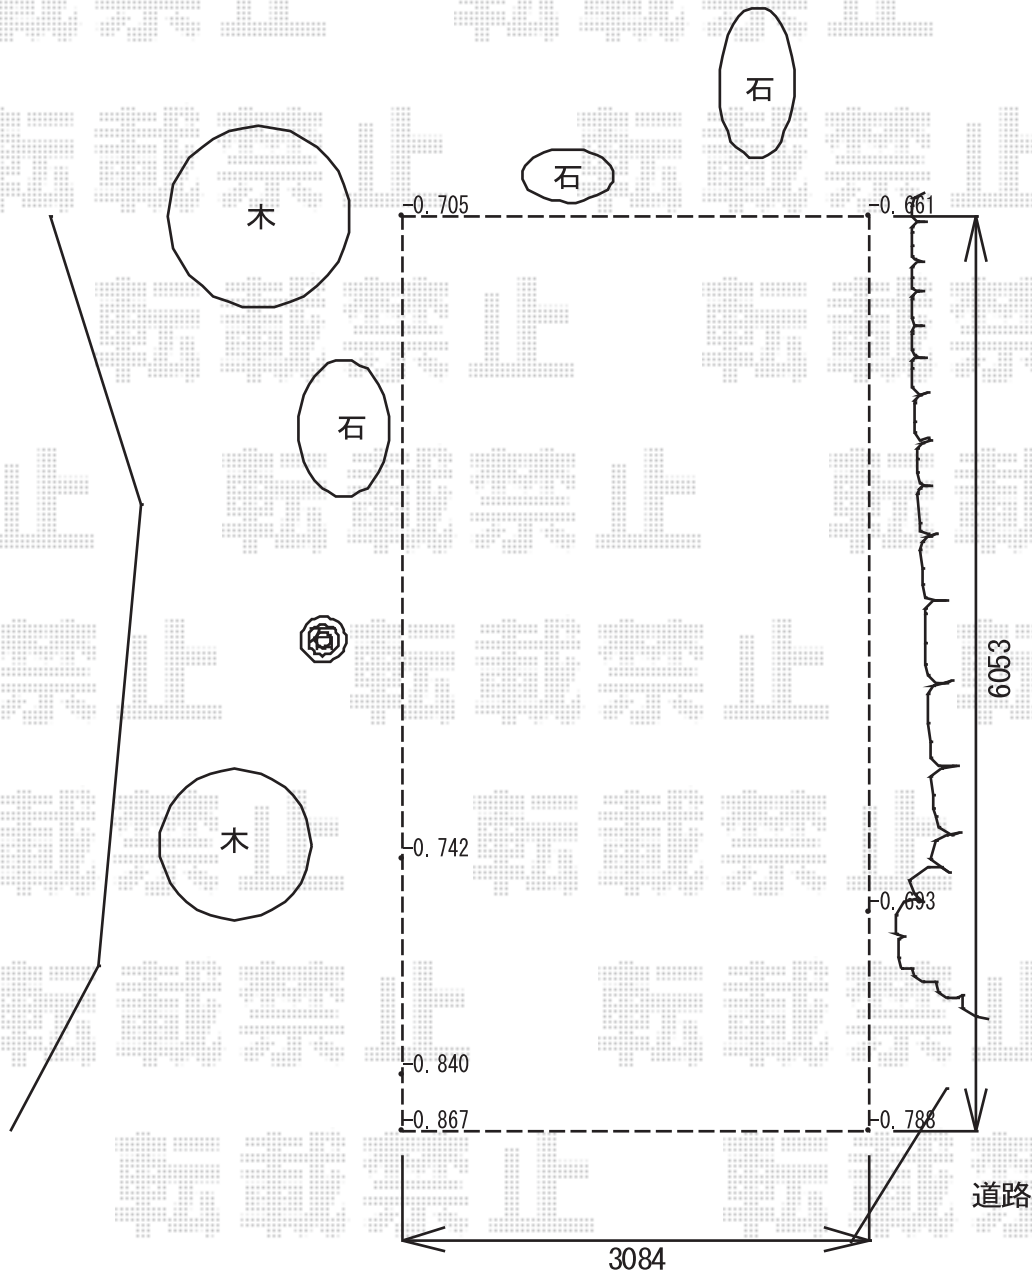

テリオSPORTIII 3000 6本柱 積雪~100cm対応

トステム テリオSPORTIII 3000 6本柱 積雪~100cm対応
幅=3,084mm
奥行=6,053mm
色：シャイングレー
屋根材：スチール折板（ペフ無）t=0.6mm※価格別途
柱仕様：角柱6本/横材なし/ロング柱25仕様（有効高 約2,500mm）

現場状況や作図制限により概略図の内容と多少の違いが生じることがございます。
施工時は、現場優先とさせて頂きたく思いますので、お立会い頂き、
最終のご指示のほど、何卒、宜しくお願い致します。