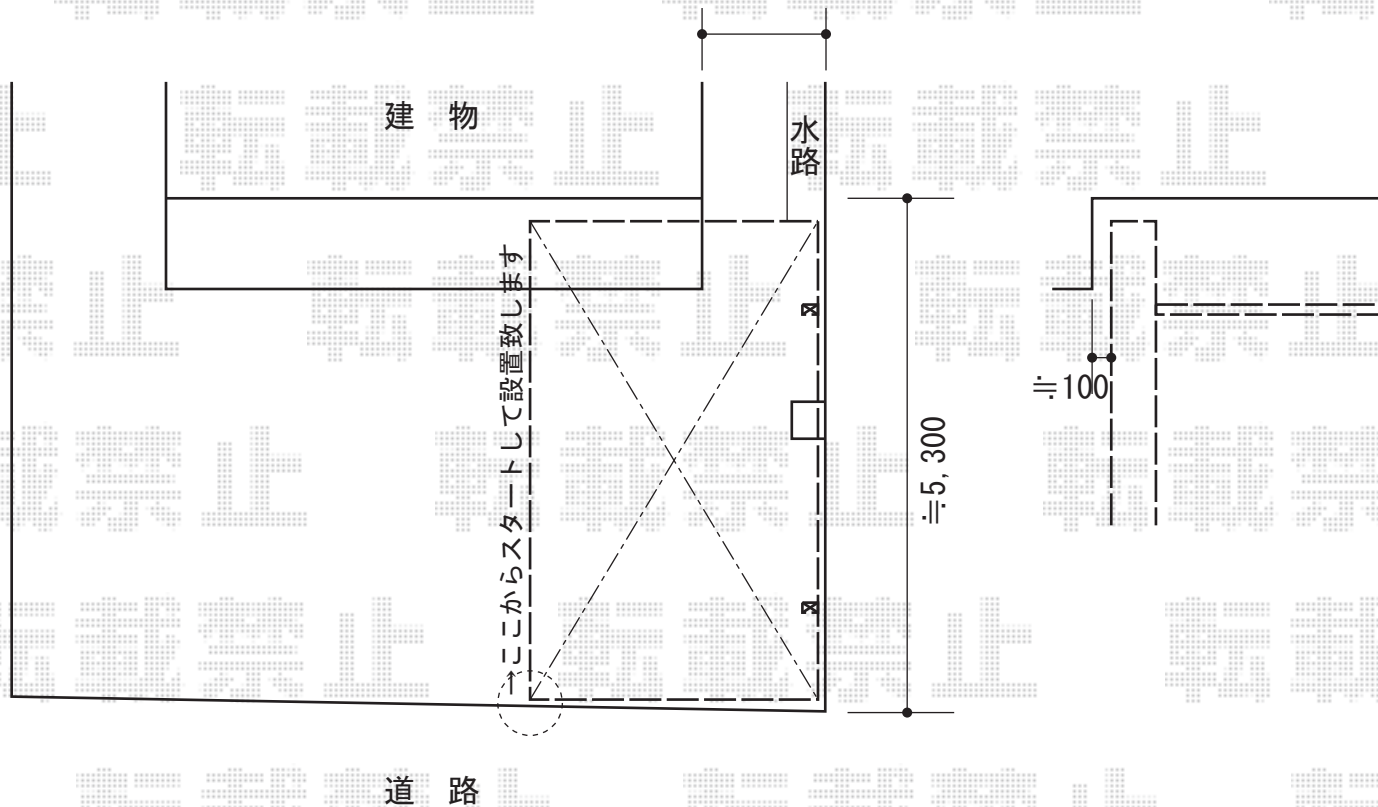

レイナポート 積雪～20cm対応

YKK AP レイナポート 積雪～20cm対応

幅=3,000mm

奥行=5,052mm

色：プラチナステン

屋根材：熱線遮断ポリカーボネート(トーマイマット)

柱仕様：ハイルーフ柱仕様(有効高 約2,355mm)

現場状況や作図制限により概略図の内容と多少の違いが生じることがございます。  
施工時は、現場優先とさせて頂きたく思いますので、お立会い頂き、  
最終のご指示のほど、何卒、宜しくお願い致します。