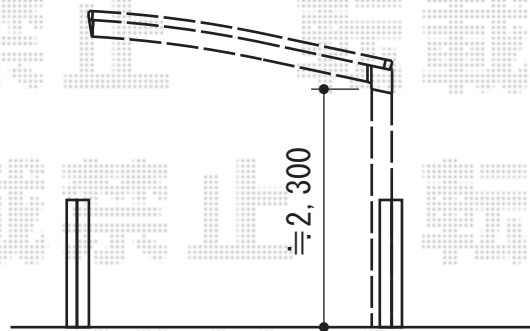

# レイナキャップポート 積雪～20cm対応

YKK AP レйнаキャップポート 積雪～20cm対応  
幅=2,702mm  
奥行=5,052mm  
色：プラチナステン  
屋根材：熱線遮断ポリカーボネート（アースブルーマット調）  
柱仕様：ハイルーフ柱仕様（有効高 約2,355mm）

現場状況や作図制限により概略図の内容と多少の違いが生じることがございます。  
施工時は、現場優先とさせて頂きたく思いますので、お立会い頂き、  
最終のご指示のほど、何卒、宜しくお願い致します。