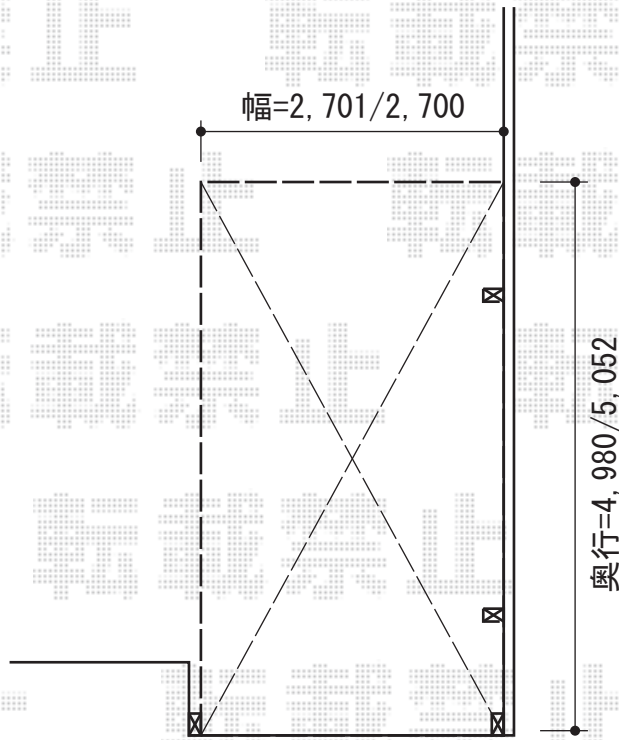

# レイナキャップポート 積雪～20cm対応

YKK AP レйнаキャップポート 積雪～20cm対応  
幅=2,702mm  
奥行=5,052mm  
色：プラチナステン  
屋根材：熱線遮断ポリカーボネート（アースブルーマット調）  
柱仕様：ハイルーフ柱仕様（有効高 約2,355mm）

現場状況や作図制限により概略図の内容と多少の違いが生じることがございます。  
施工時は、現場優先とさせて頂きたく思いますので、お立会い頂き、  
最終のご指示のほど、何卒、宜しくお願い致します。