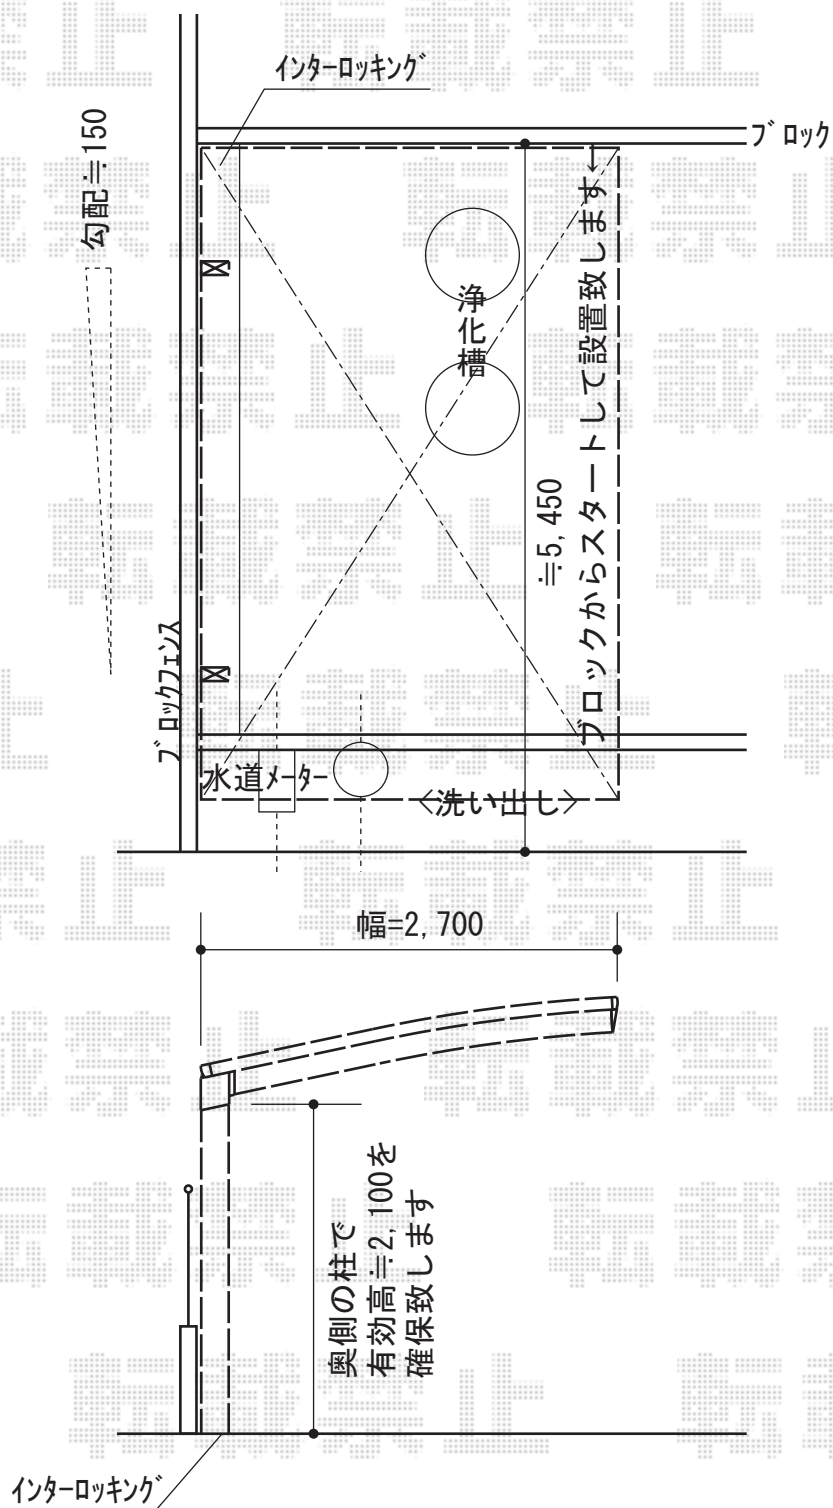

プレシオスポート 積雪～20cm対応

Value Select プレシオスポート 積雪～20cm対応  
 幅=2,700mm  
 奥行=5,052mm  
 色：ノーブルステン  
 屋根材：ポリカーボネート（スカイブルー）  
 柱仕様：ハイルーフ柱仕様（有効高 約2,250mm）

現場状況や作図制限により概略図の内容と多少の違いが生じることがございます。  
 施工時は、現場優先とさせて頂きたく思いますので、お立会い頂き、  
 最終のご指示のほど、何卒、宜しくお願い致します。