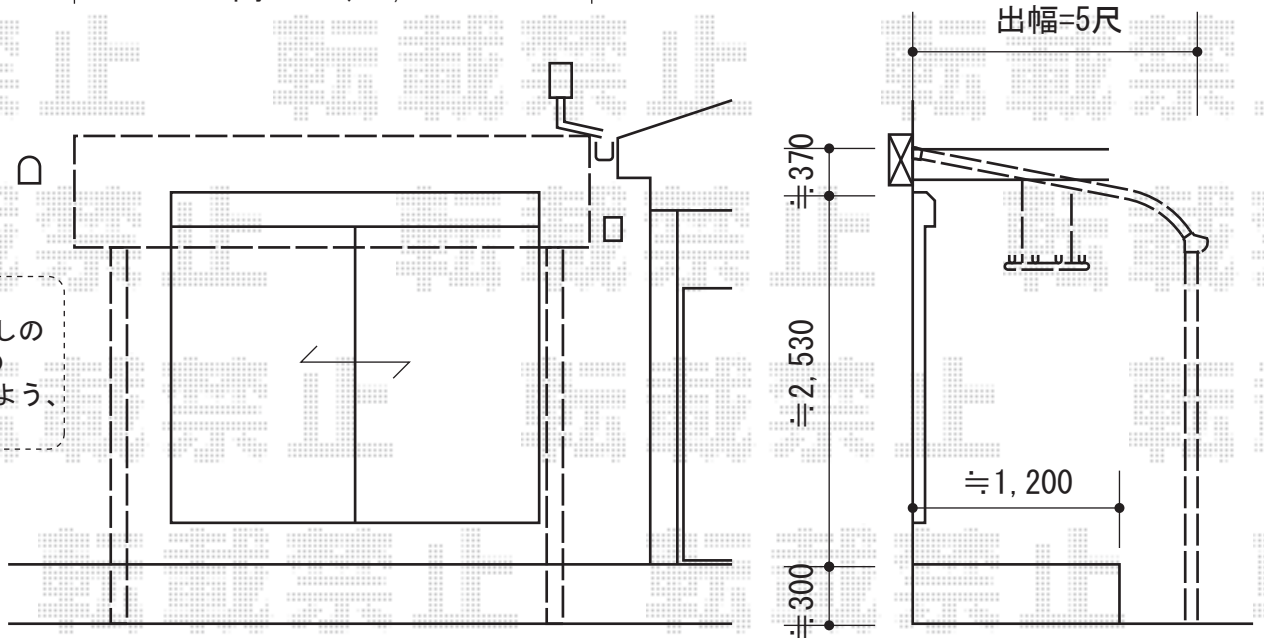

パワーアルファ RB型 テラスタイプ 単体 積雪～30cm対応

施工に際して、
オプション：物干しの
取付け位置・高さの
ご確認を頂きますよう、
お願い致します。

トステム 【1F】パワーアルファ RB型 テラスタイプ 単体 積雪～30cm対応
間口=メ-タ-モジュール3000 (柱芯々3,000mm 屋根幅3,380mm)
出幅=5尺 (1,485mm)
色：シャイングレー
屋根材：ポリカーボネート (ブラウン)
柱仕様：柱位置固定タイプ (柱2本)
施工方法：上止め仕様
オプション：吊り下げ物干し標準2本入