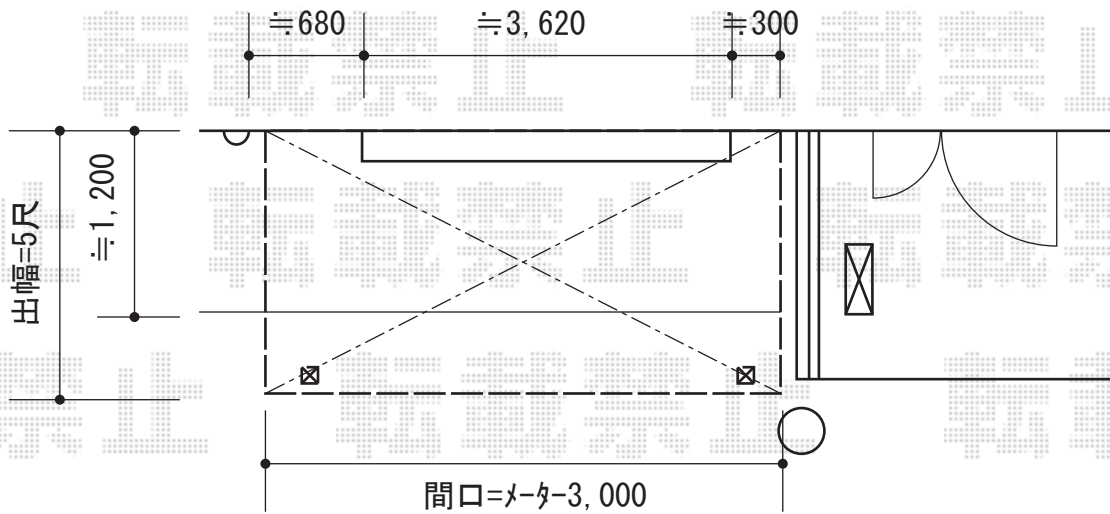

パワーアルファ RB型 テラスタイプ 単体 積雪～30cm対応

施工に際して、
オプション：物干しの
取付け位置・高さの
ご確認を頂きますよう、
お願い致します。

トステム 【1F】パワーアルファ RB型 テラスタイプ 単体 積雪～30cm対応
間口=メ-タ-モジュール3000 (柱芯々3,000mm 屋根幅3,380mm)
出幅=5尺 (1,485mm)
色：シャイングレー
屋根材：ポリカーボネート (ブラウン)
柱仕様：柱位置固定タイプ (柱2本)
施工方法：上止め仕様
オプション：吊り下げ物干し標準2本入