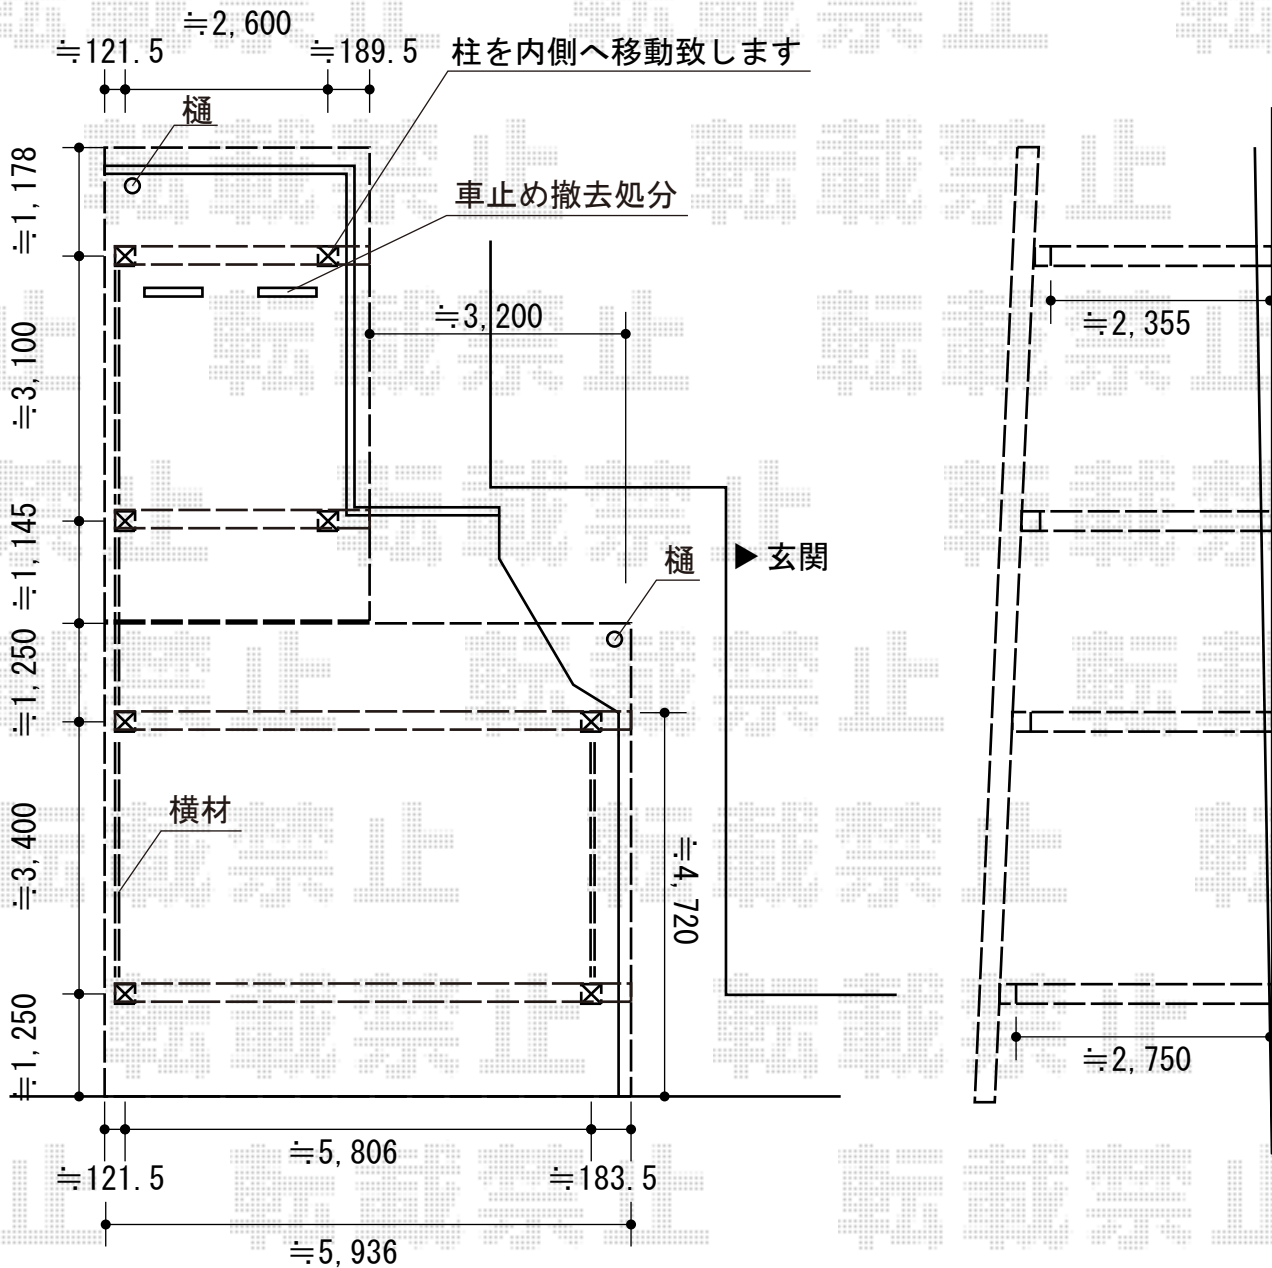

カーポート

YKK AP ジーポートneo 1台用 Aタイプ 角柱仕様 標準鼻隠し 積雪~100cm対応
 幅=3,111mm
 奥行=5,456mm
 色：プラチナステン
 屋根材：スチール折板（ペフ無）
 柱仕様：ハイルーフ柱仕様（有効高 約3,000mm）
 横材：あり
 オプション：防錆タイトフレーム

YKK AP ジーポートneo 2台用 Aタイプ 角柱仕様 標準鼻隠し 積雪~100cm対応
 幅=6,111mm
 奥行=5,966mm
 色：プラチナステン
 屋根材：スチール折板（ペフ無）
 柱仕様：ハイルーフ柱仕様（有効高 約3,000mm）
 横材：あり
 オプション：防錆タイトフレーム
 追加部材：変形敷地対応セット（入隅/水下カット用） たて連棟用部材一式

現場状況や作図制限により概略図の内容と多少の違いが生じることがございます。
 施工時は、現場優先とさせて頂きたく思いますので、お立会い頂き、
 最終のご指示のほど、何卒、宜しくお願い致します。

EX-SHOP
 HTTP://WWW.EX-SHOP.NET

担当：吉岡