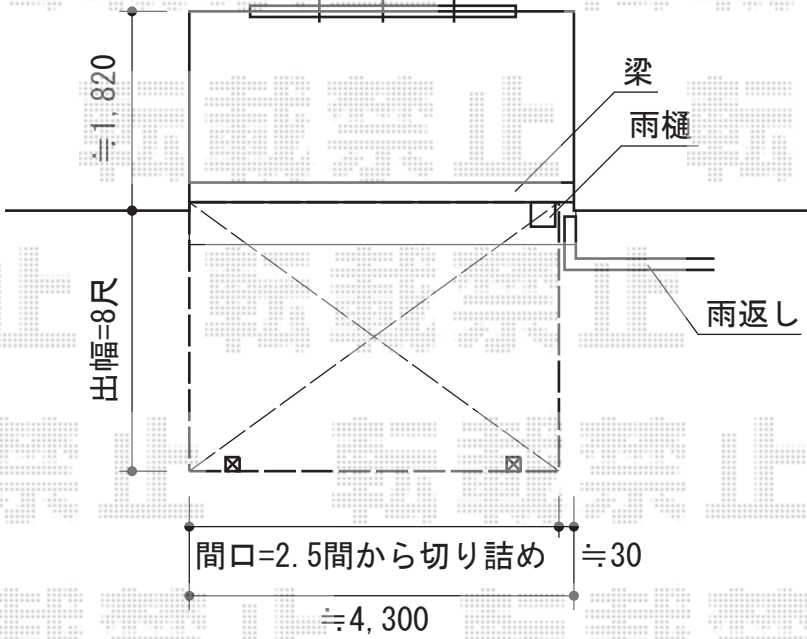

彩鳥CR型 ボックスタイプ 手動式

トステム ライザーテラスII F型 テラスタイプ 単体 積雪~20cm対応
 間口=関東間2.5間通し (柱芯々4,350mm 屋根幅4,570mm)
 出幅=8尺 (2,385mm)
 色: シャイングレー
 屋根材: ポリカーボネート (クリアマット/すりガラス調)
 柱仕様: 柱位置固定タイプ (柱2本)
 施工方法: 上止め仕様
 追加部材: 積雪カバー

現場状況や作図制限により概略図の内容と多少の違いが生じることがございます。
 施工時は、現場優先とさせて頂きたく思いますので、お立会い頂き、
 最終のご指示のほど、何卒、宜しくお願い致します。