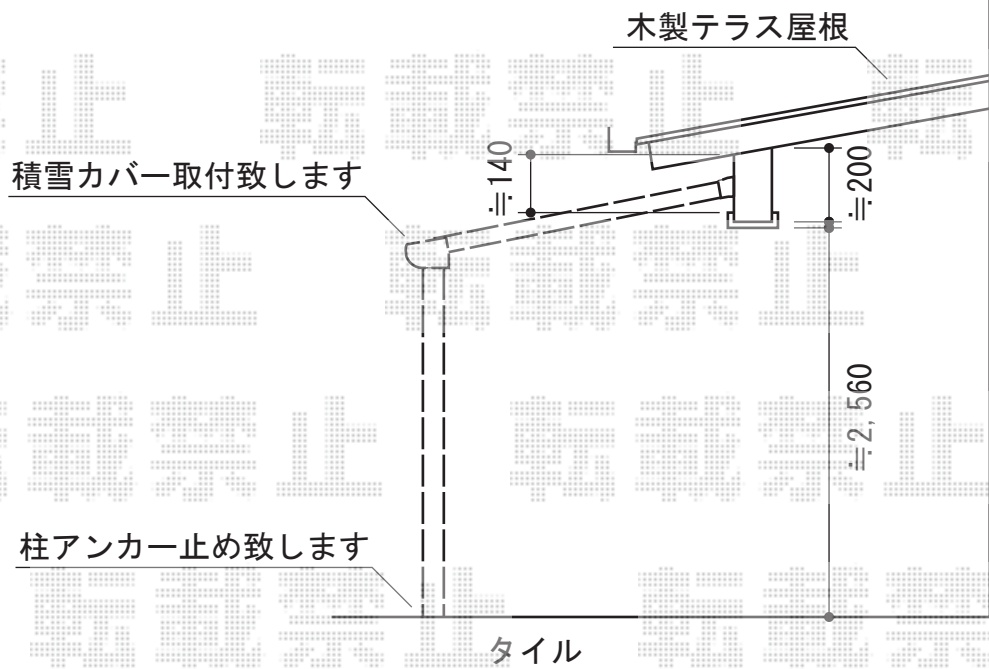

彩鳥CR型 ボックスタイプ 手動式

トステム ライザーテラスII F型 テラスタイプ 単体 積雪~20cm対応
 間口=関東間2.5間通し (柱芯々4,350mm 屋根幅4,570mm)
 出幅=8尺 (2,385mm)
 色: シャイングレー
 屋根材: ポリカーボネート (クリアマット/すりガラス調)
 柱仕様: 柱位置固定タイプ (柱2本)
 施工方法: 上止め仕様
 追加部材: 積雪カバー

現場状況や作図制限により概略図の内容と多少の違いが生じることがございます。
 施工時は、現場優先とさせて頂きたく思いますので、お立会い頂き、
 最終のご指示のほど、何卒、宜しくお願い致します。