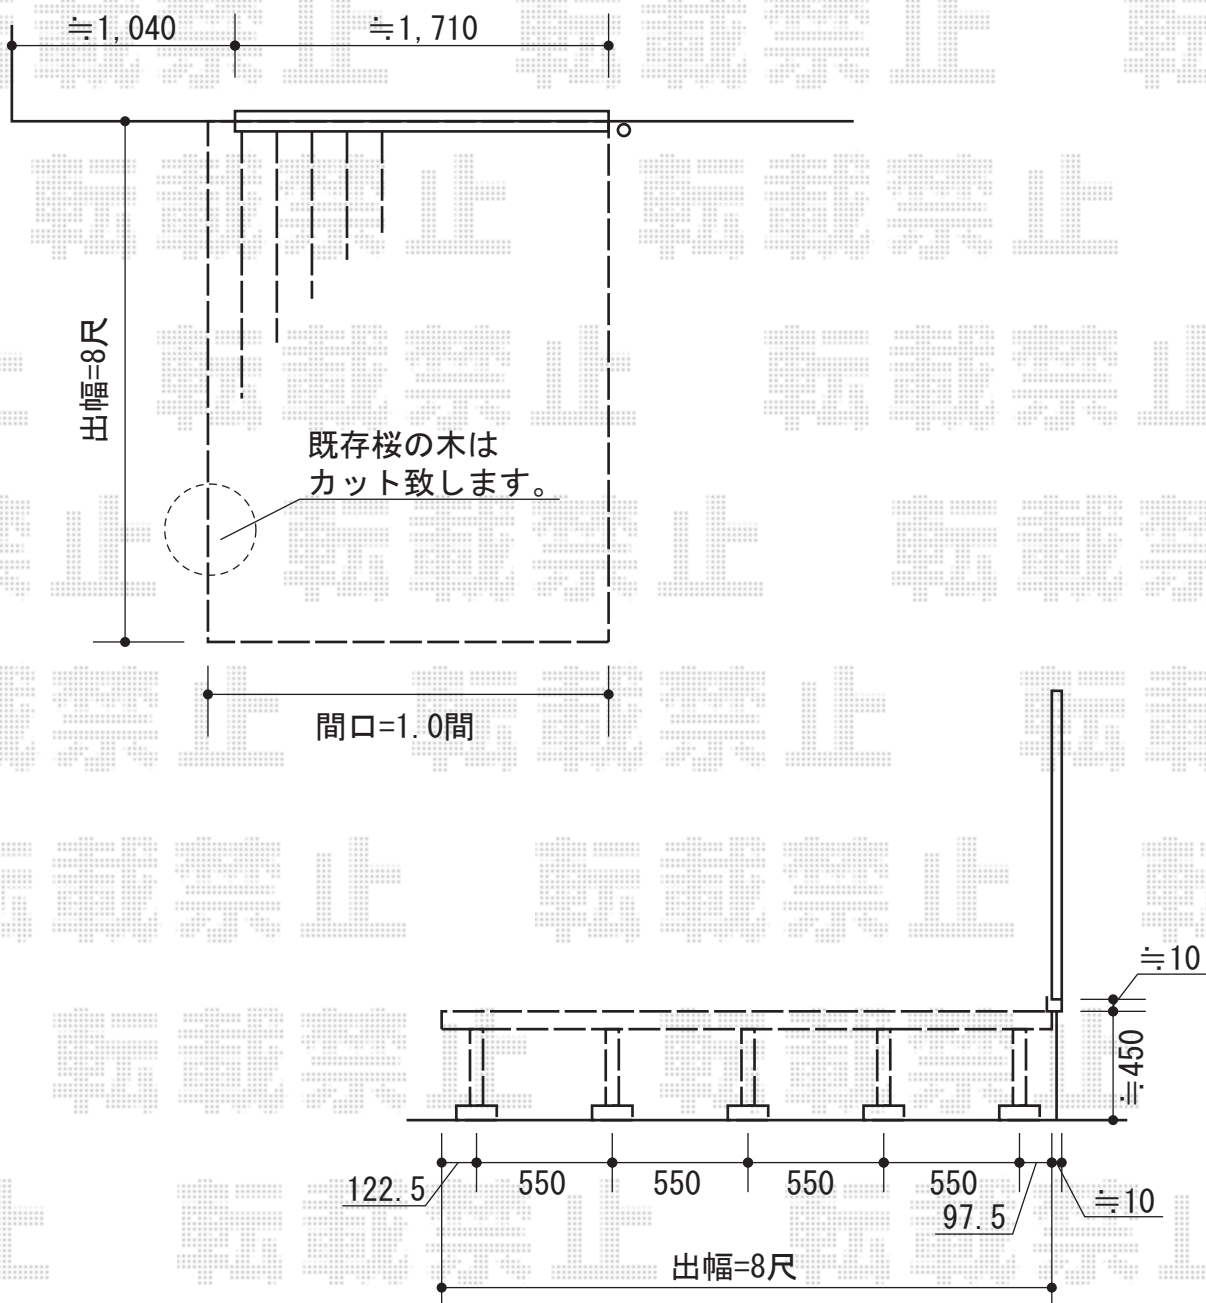

リウッドデッキ200 単体

YKK AP リウッドデッキ200 単体

間口=1.0間 (1,851mm)

出幅=8尺 (2,420mm)

色：ウォームグレイ

床板：縦貼り

束柱：Tタイプ (400~500mm) 【仮 プラチナステン】

現場状況や作図制限により概略図の内容と多少の違いが生じることがございます。
 施工時は、現場優先とさせて頂きたく思いますので、お立会い頂き、
 最終のご指示のほど、何卒、宜しくお願い致します。