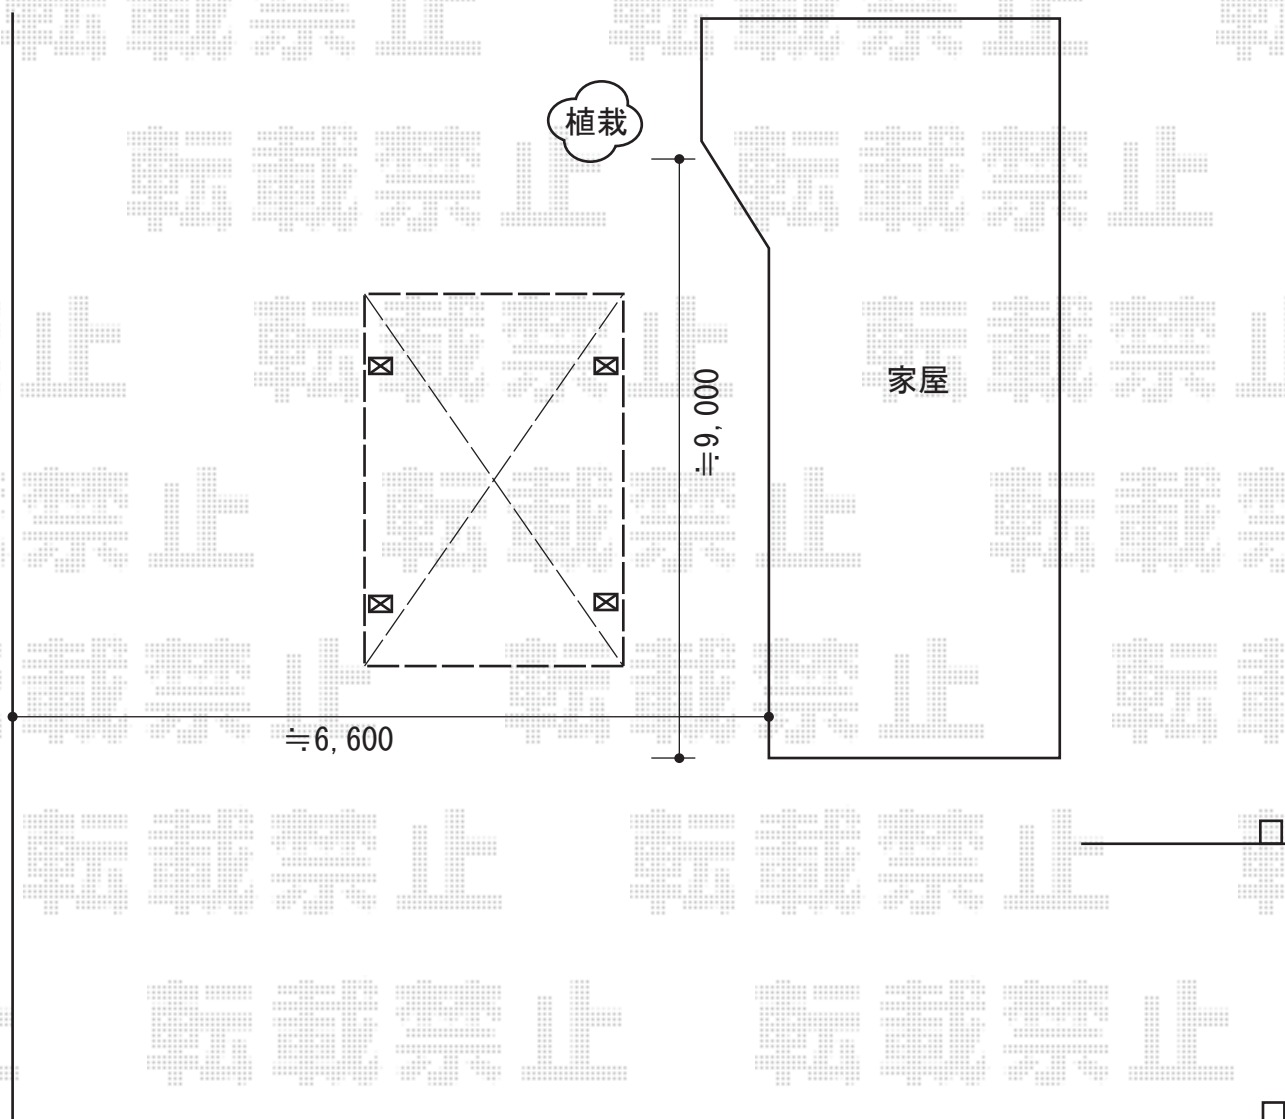

レイナワンポート 積雪～20cm対応

YKK AP レイナワンポート 積雪～20cm対応

幅=2,738mm

奥行=5,052mm

色：プラチナステン

屋根材：熱線遮断ポリカーボネート（アースブルーマット調）

柱仕様：ハイルーフ柱仕様（有効高 約2,355mm）

現場状況や作図制限により概略図の内容と多少の違いが生じることがございます。
施工時は、現場優先とさせて頂きたく思いますので、お立会い頂き、
最終のご指示のほど、何卒、宜しくお願い致します。