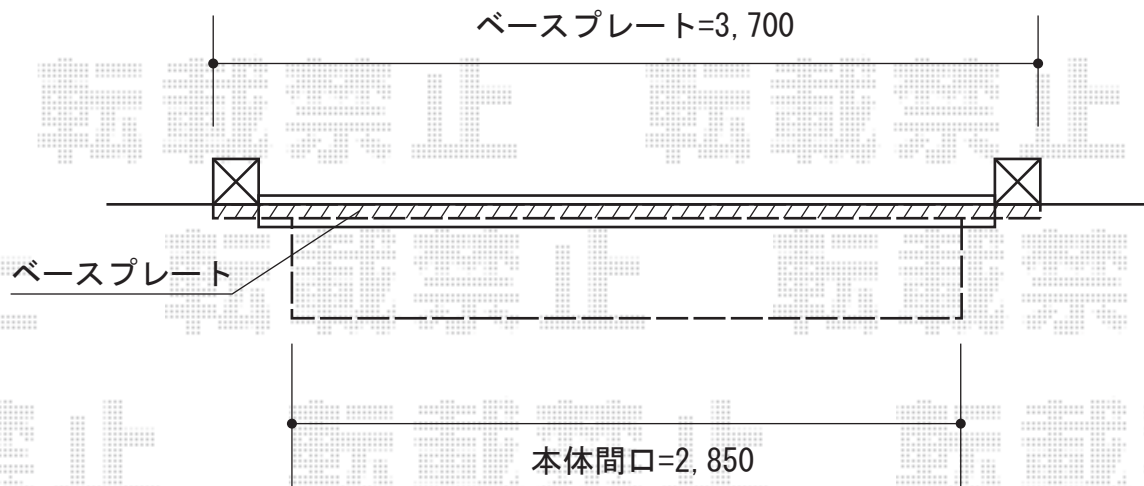

エルパティオプラス 手動式

テンパル エルパティオプラス 手動式
間口=2,850mm
出幅=1,500mm
本体色：ホワイト
キャンバス色：メロディ ME521 (バーガンディ)
駆動：手動式
上ケース：有り(¥12,400)
追加部材：ベースプレート(L=3,700mm)

現場状況や作図制限により概略図の内容と多少の違いが生じることがございます。
施工時は、現場優先とさせて頂きたく思いますので、お立会い頂き、
最終のご指示のほど、何卒、宜しくお願い致します。