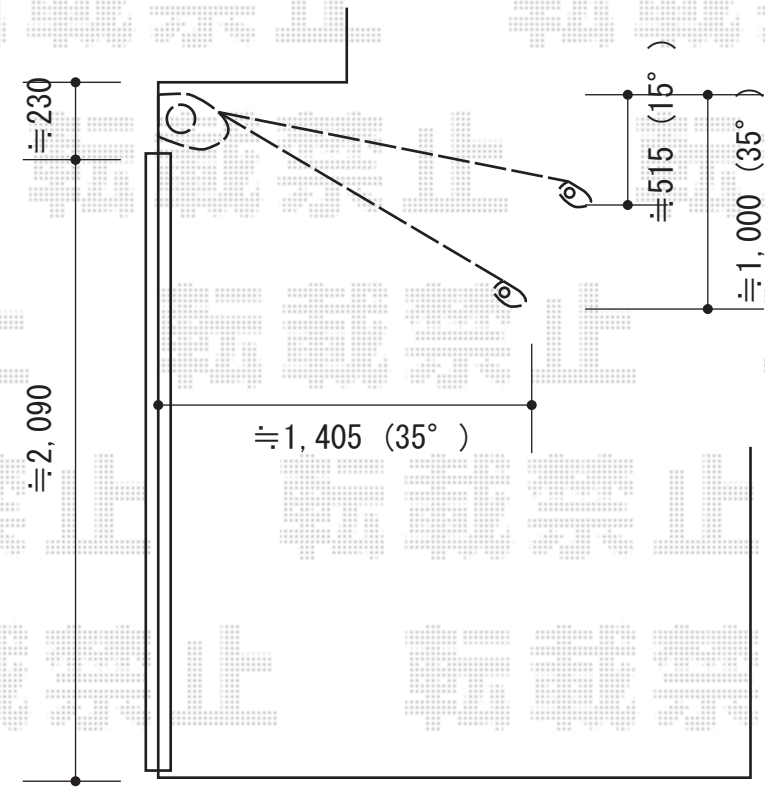

エルパティオプラス 手動式

テンパル エルパティオプラス 手動式
間口=2,850mm
出幅=1,500mm
本体色：ホワイト
キャンバス色：メロディ ME521 (バーガンディ)
駆動：手動式
上ケース：有り(¥12,400)
追加部材：ベースプレート(L=3,700mm)

現場状況や作図制限により概略図の内容と多少の違いが生じることがございます。
施工時は、現場優先とさせて頂きたく思いますので、お立会い頂き、
最終のご指示のほど、何卒、宜しくお願い致します。