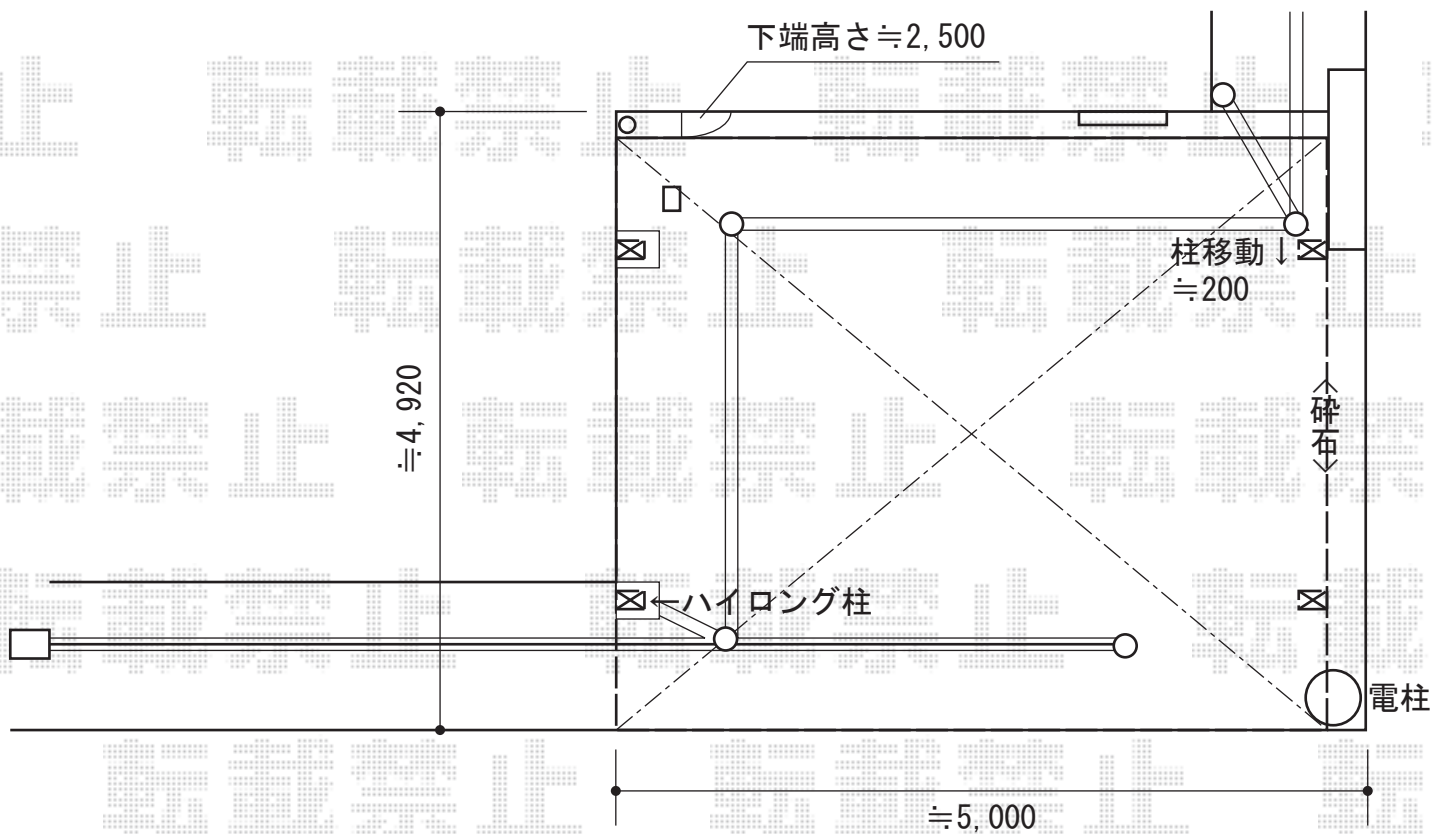

カーブポートシグマIII ワイド 積雪~30cm対応

トステム カーブポートシグマIII ワイド 積雪~30cm対応
幅=4,837mm 奥行=4,980mm
色：シャイングレー
屋根材：ガリレポリカ（クリアマット/すりガラス調）
柱仕様：ロング柱23仕様（有効高 約2,300mm）×3本/
ロング柱28仕様（有効高 約2,800mm）×1本

現場状況や作図制限により概略図の内容と多少の違いが生じることがございます。
施工時は、現場優先とさせて頂きたく思いますので、お立会い頂き、
最終のご指示のほど、何卒、宜しくお願い致します。