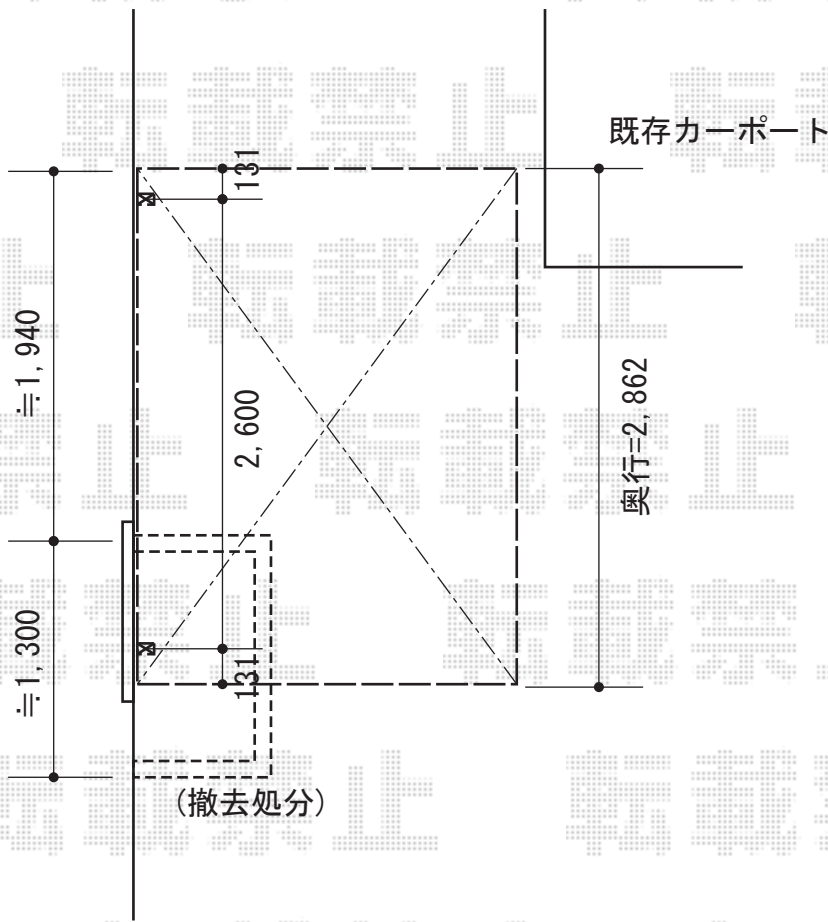

# カーブポートシグマIII ミニ 積雪~20cm対応

トステム カーブポートシグマIII ミニ 積雪~20cm対応  
幅=2,101mm  
奥行=2,862mm  
色: ブラック  
屋根材: ポリカーボネート (ブルースモーク)  
柱仕様: ロング柱23仕様 (有効高 約2,300mm)

現場状況や作図制限により概略図の内容と多少の違いが生じることがございます。  
施工時は、現場優先とさせて頂きたく思いますので、お立会い頂き、  
最終のご指示のほど、何卒、宜しくお願い致します。