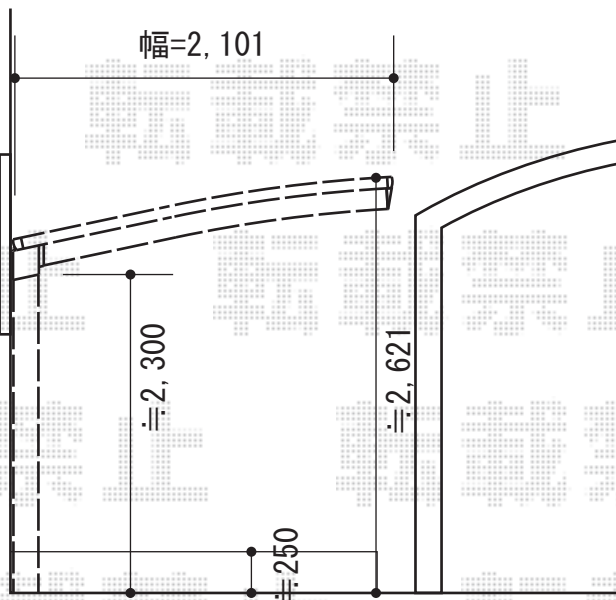

# カーブポートシグマIII ミニ 積雪~20cm対応

トステム カーブポートシグマIII ミニ 積雪~20cm対応  
幅=2,101mm  
奥行=2,862mm  
色: ブラック  
屋根材: ポリカーボネート (ブルースモーク)  
柱仕様: ロング柱23仕様 (有効高 約2,300mm)

現場状況や作図制限により概略図の内容と多少の違いが生じることがございます。  
施工時は、現場優先とさせて頂きたく思いますので、お立会い頂き、  
最終のご指示のほど、何卒、宜しくお願い致します。