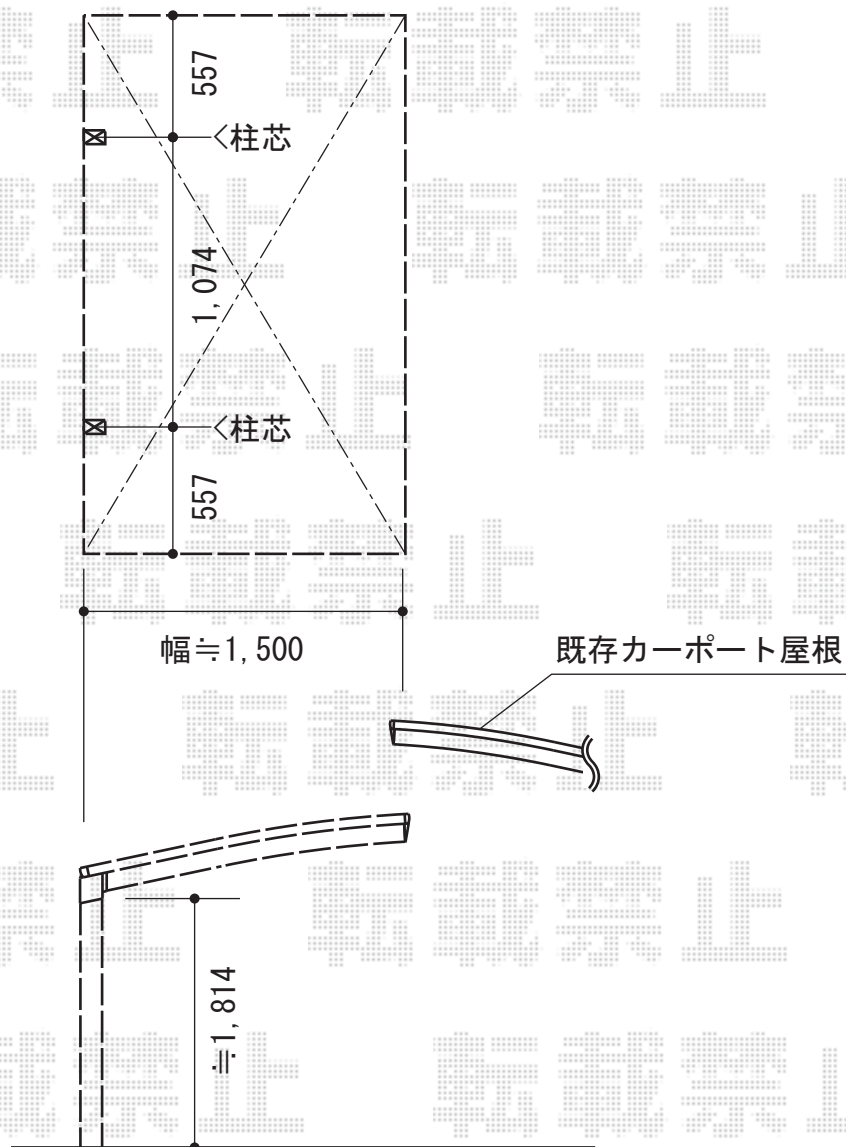

プレシオサポート ミニ 積雪～20cm対応+サイドパネル

Value Select プレシオサポート ミニ 積雪～20cm対応  
幅=2,100mm

奥行=2,904mm

色：グレースブラウン

屋根材：熱線遮断ポリカーボネート（スカイブルーマット調）

柱仕様：標準柱仕様（有効高 約1,814mm）

メーカー希望小売価格： ¥155,000.-

Value Select サイドパネル

奥行サイズ：長さ29用

高さ：1,673mm

色：グレースブラウン

パネル材：熱線遮断ポリカーボネート（スカイブルーマット調）

現場状況や作図制限により概略図の内容と多少の違いが生じることがございます。  
施工時は、現場優先とさせて頂きたく思いますので、お立会い頂き、  
最終のご指示のほど、何卒、宜しくお願い致します。

EX-SHOP  
HTTP://WWW.EX-SHOP.NET

担当：西村