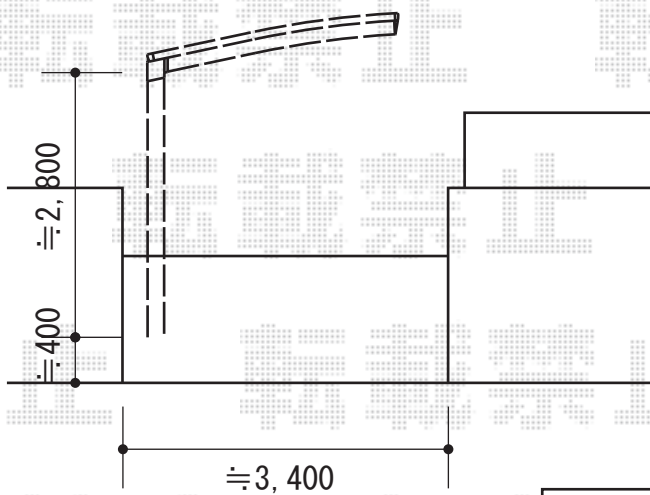

レイナポート 積雪~20cm対応

YKK AP レイナポート 積雪~20cm対応
 幅=2,700mm
 奥行=5,052mm
 色：プラチナステン
 屋根材：ポリカーボネート（アースブルー）
 柱仕様：ハイロング柱仕様（有効高 約2,800mm）

現場状況や作図制限により概略図の内容と多少の違いが生じることがございます。
 施工時は、現場優先とさせて頂きたく思いますので、お立会い頂き、
 最終のご指示のほど、何卒、宜しくお願い致します。