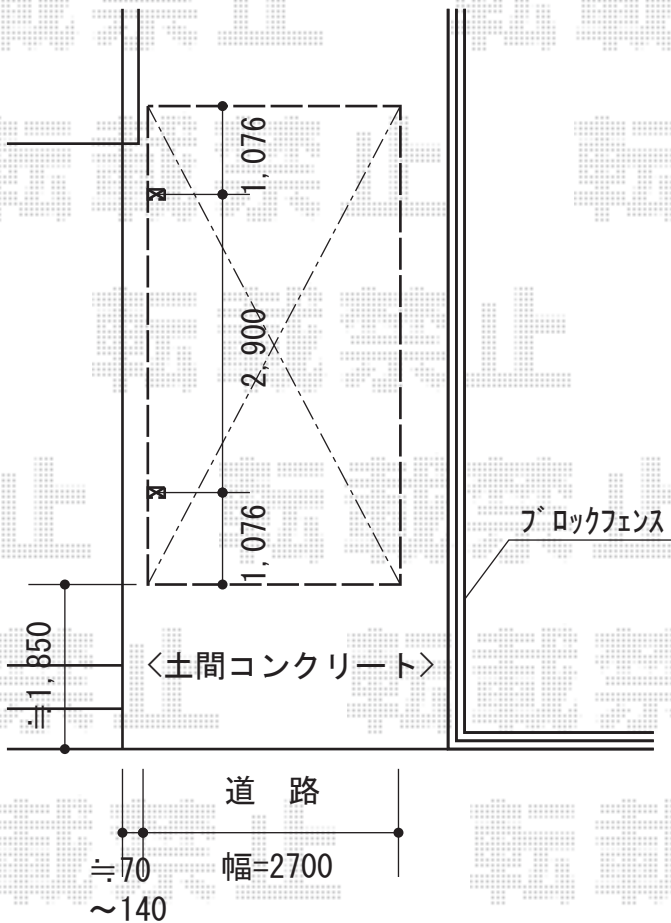

レイナポート 積雪~20cm対応

YKK AP レイナポート 積雪~20cm対応
 幅=2,700mm
 奥行=5,052mm
 色：プラチナステン
 屋根材：ポリカーボネート（アースブルー）
 柱仕様：ハイロング柱仕様（有効高 約2,800mm）

現場状況や作図制限により概略図の内容と多少の違いが生じることがございます。
 施工時は、現場優先とさせて頂きたく思いますので、お立会い頂き、
 最終のご指示のほど、何卒、宜しくお願い致します。