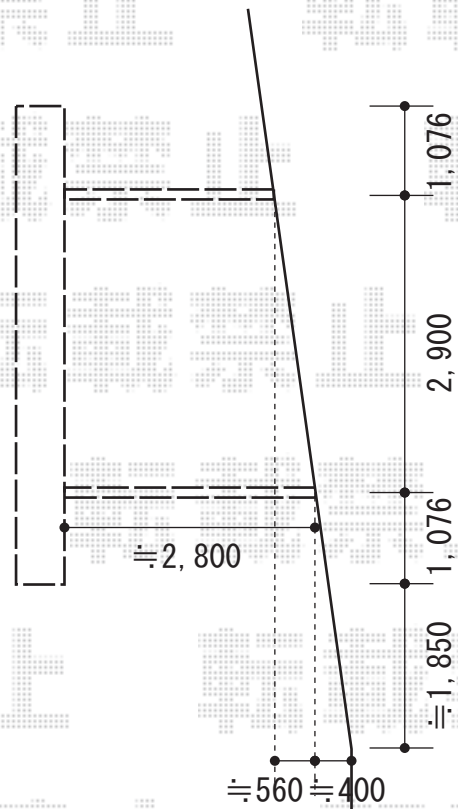

レイナポート 積雪~20cm対応

YKK AP レイナポート 積雪~20cm対応
 幅=2,700mm
 奥行=5,052mm
 色：プラチナステン
 屋根材：ポリカーボネート（アースブルー）
 柱仕様：ハイロング柱仕様（有効高 約2,800mm）

現場状況や作図制限により概略図の内容と多少の違いが生じることがございます。
 施工時は、現場優先とさせて頂きたく思いますので、お立会い頂き、
 最終のご指示のほど、何卒、宜しくお願い致します。