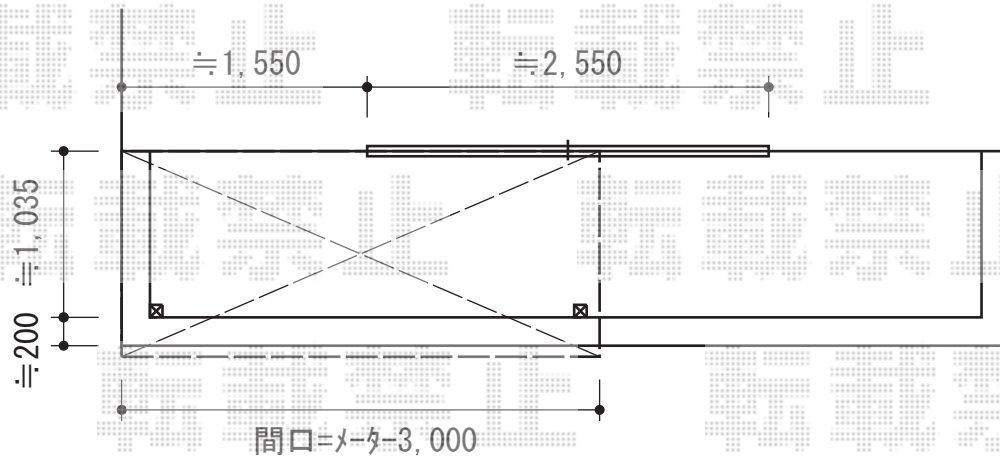

ライザーテラスII R型 屋根タイプ 単体 積雪～20cm対応

トステム ライザーテラスII R型 屋根タイプ 単体 積雪～20cm対応
 間口=メーター3000 (柱芯々2,800mm 屋根幅3,020mm)
 出幅=4尺 (1,185mm)
 色：シャイングレー
 屋根材：ポリカーボネート (クリアマット・すりガラス調)
 柱仕様：柱奥行移動タイプ (柱2本)
 施工方法：上止め仕様
 柱固定部品仕様：中間用×2
 トステム 吊り下げ式物干し 標準 2本入
 色：シャイングレー
 数量：1セット

施工に際して、
 オプション：物干しの
 取付位置・高さの
 ご確認を頂きますよう、
 お願い致します

現場状況や作図制限により概略図の内容と多少の違いが生じることがございます。
 施工時は、現場優先とさせて頂きたく思いますので、お立会い頂き、
 最終のご指示のほど、何卒、宜しくお願い致します。

EX-SHOP
[HTTP://WWW.EX-SHOP.NET](http://www.ex-shop.net)