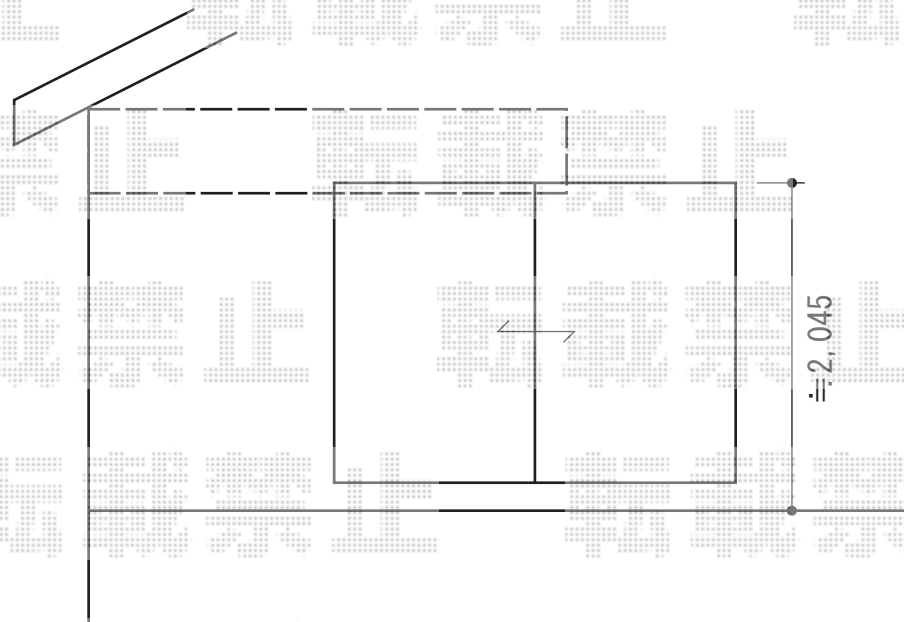

ライザーテラスII R型 屋根タイプ 単体 積雪～20cm対応

トステム ライザーテラスII R型 屋根タイプ 単体 積雪～20cm対応
 間口=メーター3000 (柱芯々2,800mm 屋根幅3,020mm)
 出幅=4尺 (1,185mm)
 色：シャイングレー
 屋根材：ポリカーボネート (クリアマット・すりガラス調)
 柱仕様：柱奥行移動タイプ (柱2本)
 施工方法：上止め仕様
 柱固定部品仕様：中間用×2
 トステム 吊り下げ式物干し 標準 2本入
 色：シャイングレー
 数量：1セット

施工に際して、
 オプション：物干しの
 取付位置・高さの
 ご確認を頂きますよう、
 お願い致します

現場状況や作図制限により概略図の内容と多少の違いが生じることがございます。
 施工時は、現場優先とさせて頂きたく思いますので、お立会い頂き、
 最終のご指示のほど、何卒、宜しくお願い致します。

EX-SHOP
[HTTP://WWW.EX-SHOP.NET](http://www.ex-shop.net)