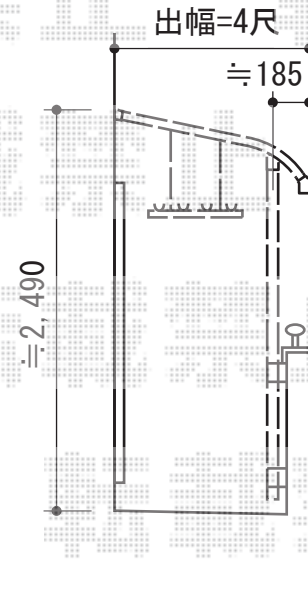

ライザーテラスII R型 屋根タイプ 単体 積雪～20cm対応

トステム ライザーテラスII R型 屋根タイプ 単体 積雪～20cm対応
 間口=メーター3000 (柱芯々2,800mm 屋根幅3,020mm)
 出幅=4尺 (1,185mm)
 色：シャイングレー
 屋根材：ポリカーボネート (クリアマット・すりガラス調)
 柱仕様：柱奥行移動タイプ (柱2本)
 施工方法：上止め仕様
 柱固定部品仕様：中間用×2
 トステム 吊り下げ式物干し 標準 2本入
 色：シャイングレー
 数量：1セット

施工に際して、
 オプション：物干しの
 取付位置・高さの
 ご確認を頂きますよう、
 お願い致します

現場状況や作図制限により概略図の内容と多少の違いが生じることがございます。
 施工時は、現場優先とさせて頂きたく思いますので、お立会い頂き、
 最終のご指示のほど、何卒、宜しくお願い致します。

EX-SHOP
[HTTP://WWW.EX-SHOP.NET](http://www.ex-shop.net)