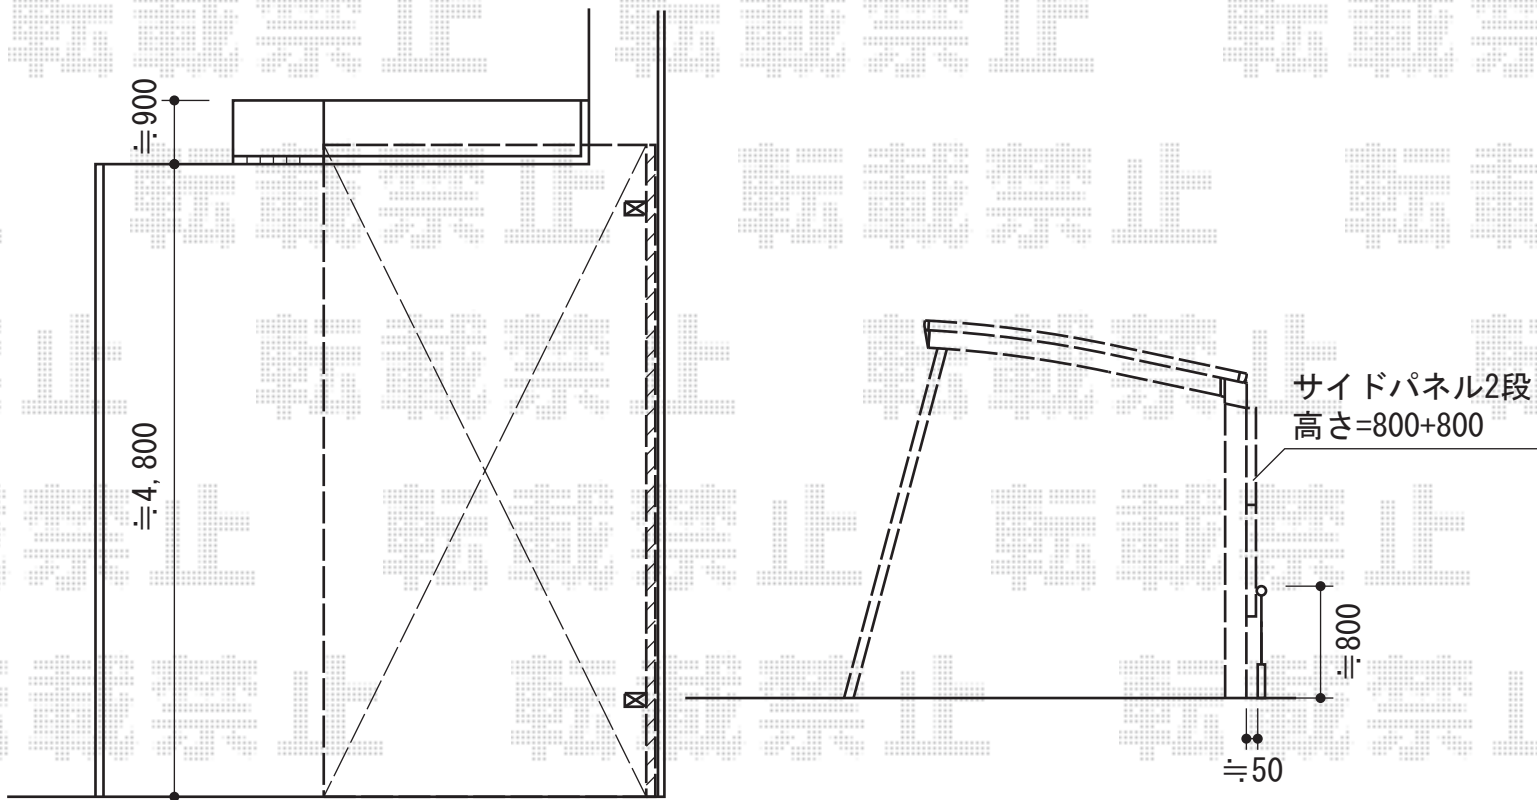

カーブポートシグマIII 積雪～30cm対応

トステム カーブポートシグマIII 積雪～30cm対応
幅=3,000mm

奥行=4,980mm

色：シャイングレー

屋根材：ガリレポリカ（クリアマット・すりガラス調）

柱仕様：ロング柱23仕様（有効高 約2,300mm）

トステム カーブポートシグマIII サイドパネル 2段用

奥行サイズ：50タイプ用

高さ：（H500+H800）2段

色：シャイングレー

屋根材：ガリレポリカ（クリアマット・すりガラス調）

柱仕様：ロング柱23/間柱3本

トステム カーブポートシグマIII 着脱式サポート

色：シャイングレー

柱仕様：ロング柱23仕様

数量：2本