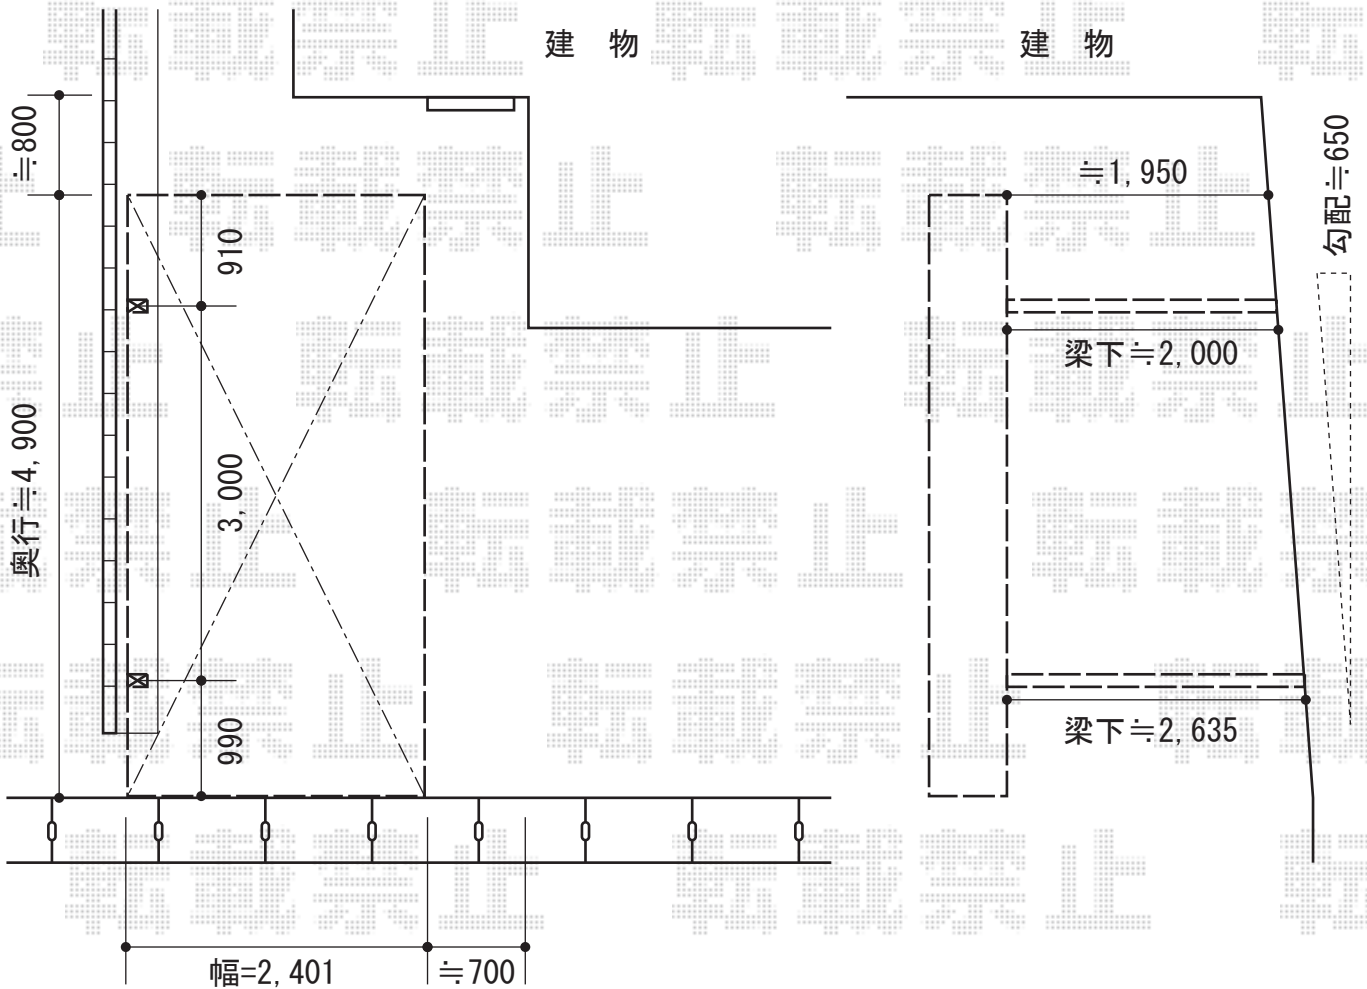

カーブポートシグマIII 積雪～30cm対応

トステム カーブポートシグマIII 積雪～30cm対応

幅=2,401mm

奥行=4,980mm

色：シャイングレー

屋根材：ポリカーボネート（ブルースモーク）

柱仕様：ロング柱23仕様（有効高 約2,300mm）×1本/ロング柱28仕様（有効高 約2,800mm）×1本

現場状況や作図制限により概略図の内容と多少の違いが生じることがございます。
 施工時は、現場優先とさせて頂きたく思いますので、お立会い頂き、
 最終のご指示のほど、何卒、宜しくお願い致します。