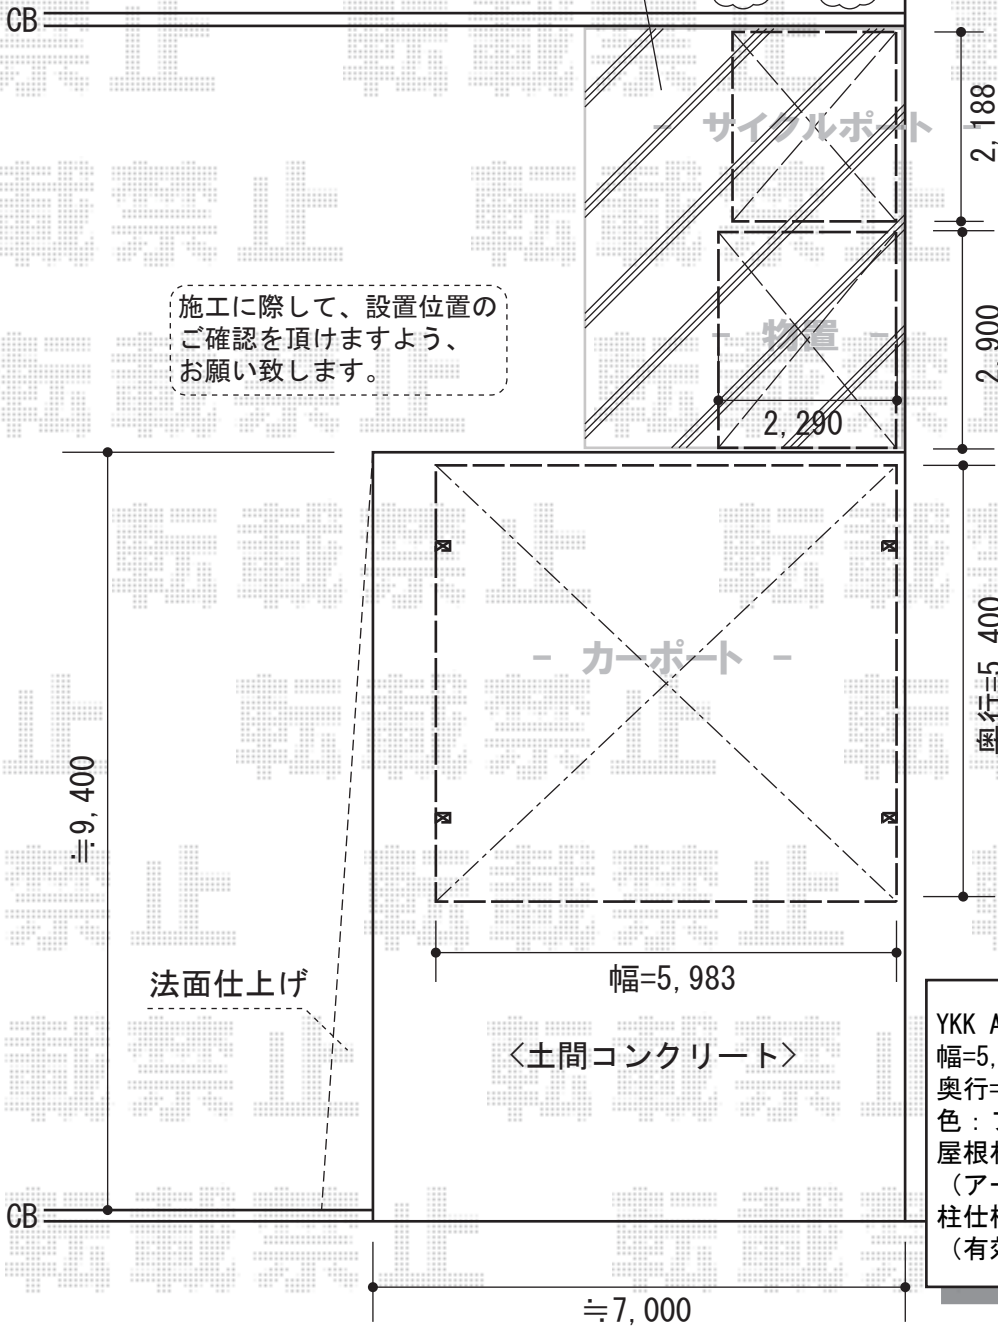

# レイナツインポート 積雪～20cm対応

YKK AP レイナポート ミニ 積雪～20cm対応  
 幅=2,100mm  
 奥行=2,188mm  
 色：ブラウン  
 屋根材：ポリカーボネート（アースブルー）  
 柱仕様：標準柱仕様（有効高 約1,814mm）

タクボ物置 ND-Z2922J  
 Mr.ストックマンダンディ 一般型 結露減少型  
 間口=2,900mm  
 奥行=2,290mm  
 高さ=2,110mm  
 色：ジェイドグレー  
 屋根タイプ：結露減少型  
 耐荷重タイプ：一般型

※お客様より  
 頂きました図面をもとに  
 弊社図面に反映させております  
 (W4,000\*5,600程度)

施工に際して、設置位置の  
 ご確認を頂けますよう、  
 お願い致します。

YKK AP レイナツインポート 積雪～20cm対応  
 幅=5,983mm  
 奥行=5,400mm  
 色：ブラウン  
 屋根材：熱線遮断ポリカーボネート  
 （アースブルーマット調）  
 柱仕様：ハイルーフ柱仕様  
 （有効高 約2,355mm）