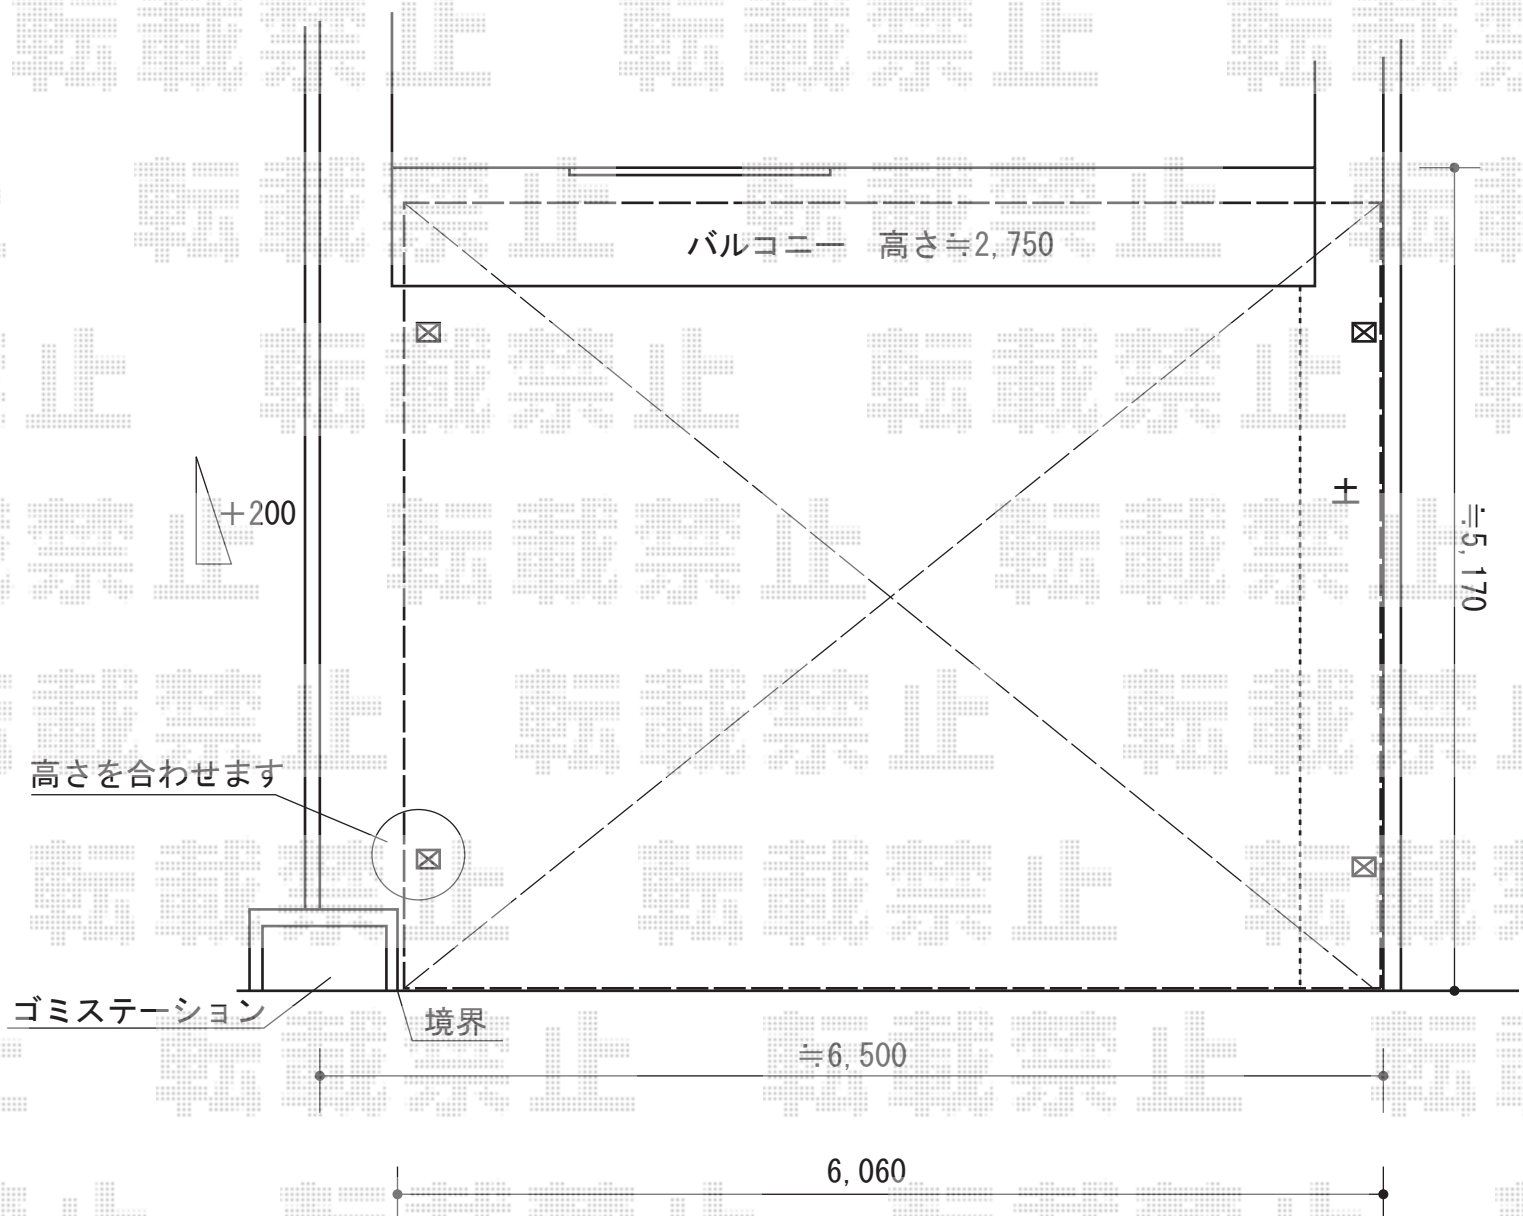

カーブポートシグマIII ワイド 積雪～30cm対応

トステム カーブポートシグマIII ワイド 積雪～30cm対応
幅=6,060mm
奥行=4,980mm
色：シャイングレー
屋根材：ガリレポリカ（クリアマット・すりガラス調）
柱仕様：ロング柱23仕様（有効高 約2,300mm）

YKK AP レイナツインポート 積雪～20cm対応
幅=5,983mm
奥行=5,052mm
色：プラチナステン
屋根材：ポリカーボネート（トーマイマット）
柱仕様：ハイルーフ柱仕様（有効高 約2,355mm）

現場状況や作図制限により概略図の内容と多少の違いが生じることがございます。
施工時は、現場優先とさせていただきますので、お立会い頂き、
最終のご指示のほど、何卒、宜しくお願い致します。

EX-SHOP

[HTTP://WWW.EX-SHOP.NET](http://www.ex-shop.net)

担当：邑智