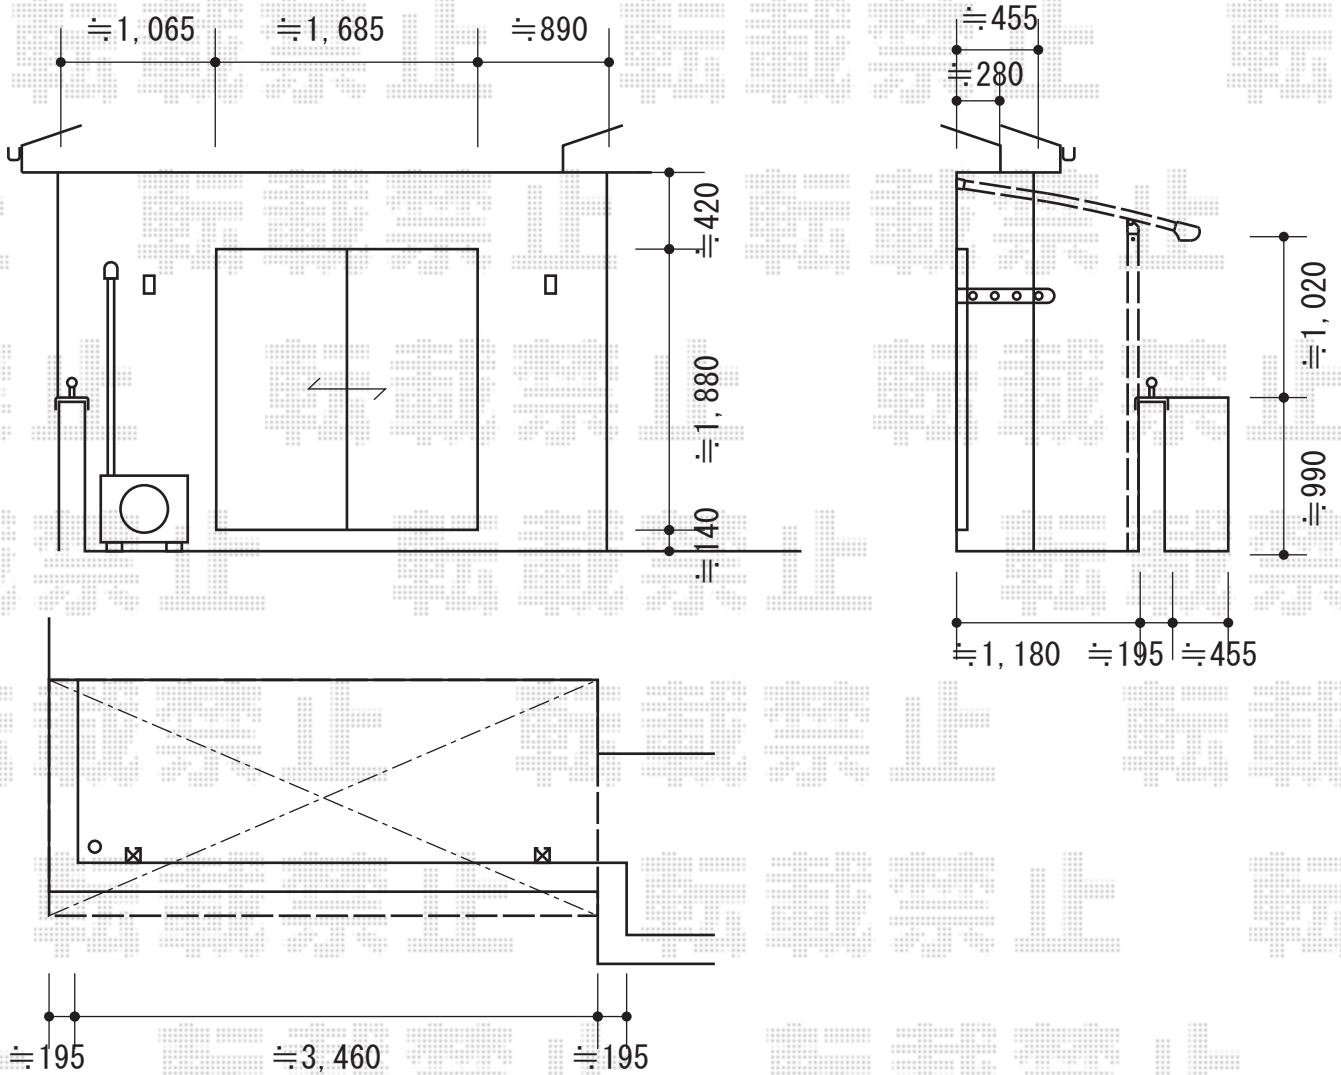

パワーアルファ L型 屋根タイプ 積雪～30cm対応

トステム パワーアルファ L型 屋根タイプ 積雪～30cm対応
 間口=関東間2.0間（柱芯々3,650mm 屋根幅3,840mm）
 出幅=5尺（1,485mm）
 色：シャイングレー
 屋根材：ポリカーボネート（クリアマット/すりガラス調）
 柱仕様：柱奥行移動タイプ
 施工方法：下止め仕様
 柱固定部品仕様：

現場状況や作図制限により概略図の内容と多少の違いが生じることがございます。
 施工時は、現場優先とさせて頂きたく思いますので、お立会い頂き、
 最終のご指示のほど、何卒、宜しくお願い致します。