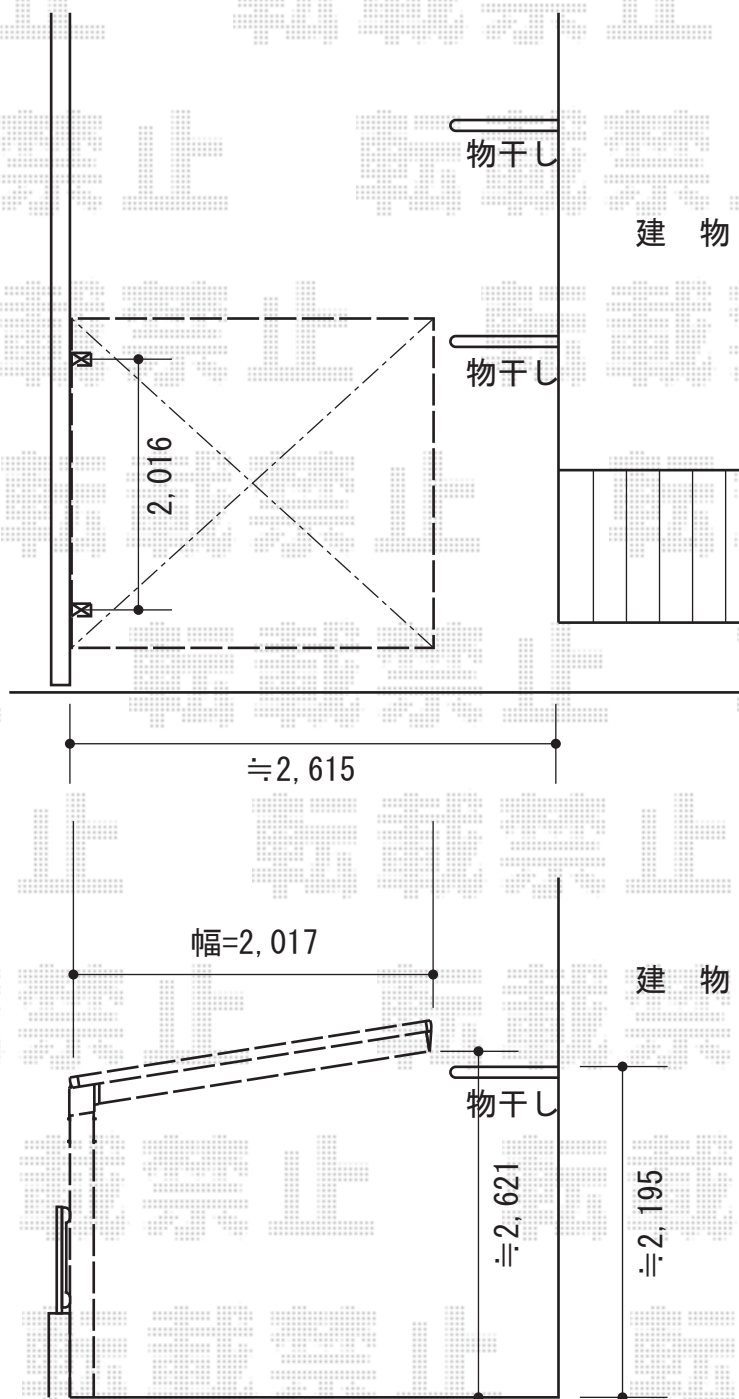

カムフィNex F 積雪～20cm対応

三協立山アルミ カムフィNex F 積雪～20cm対応  
 幅=2,017mm  
 奥行=2,185mm  
 色：サンシルバー  
 屋根材：ポリカーボネート（かすみ）  
 柱仕様：H23（有効高 約2,310mm）  
 メーカー希望小売価格：¥133,400.-

三協立山アルミ サポートセット（着脱式）  
 柱仕様：H23用

現場状況や作図制限により概略図の内容と多少の違いが生じることがございます。  
 施工時は、現場優先とさせて頂きたく思いますので、お立会い頂き、  
 最終のご指示のほど、何卒、宜しくお願い致します。