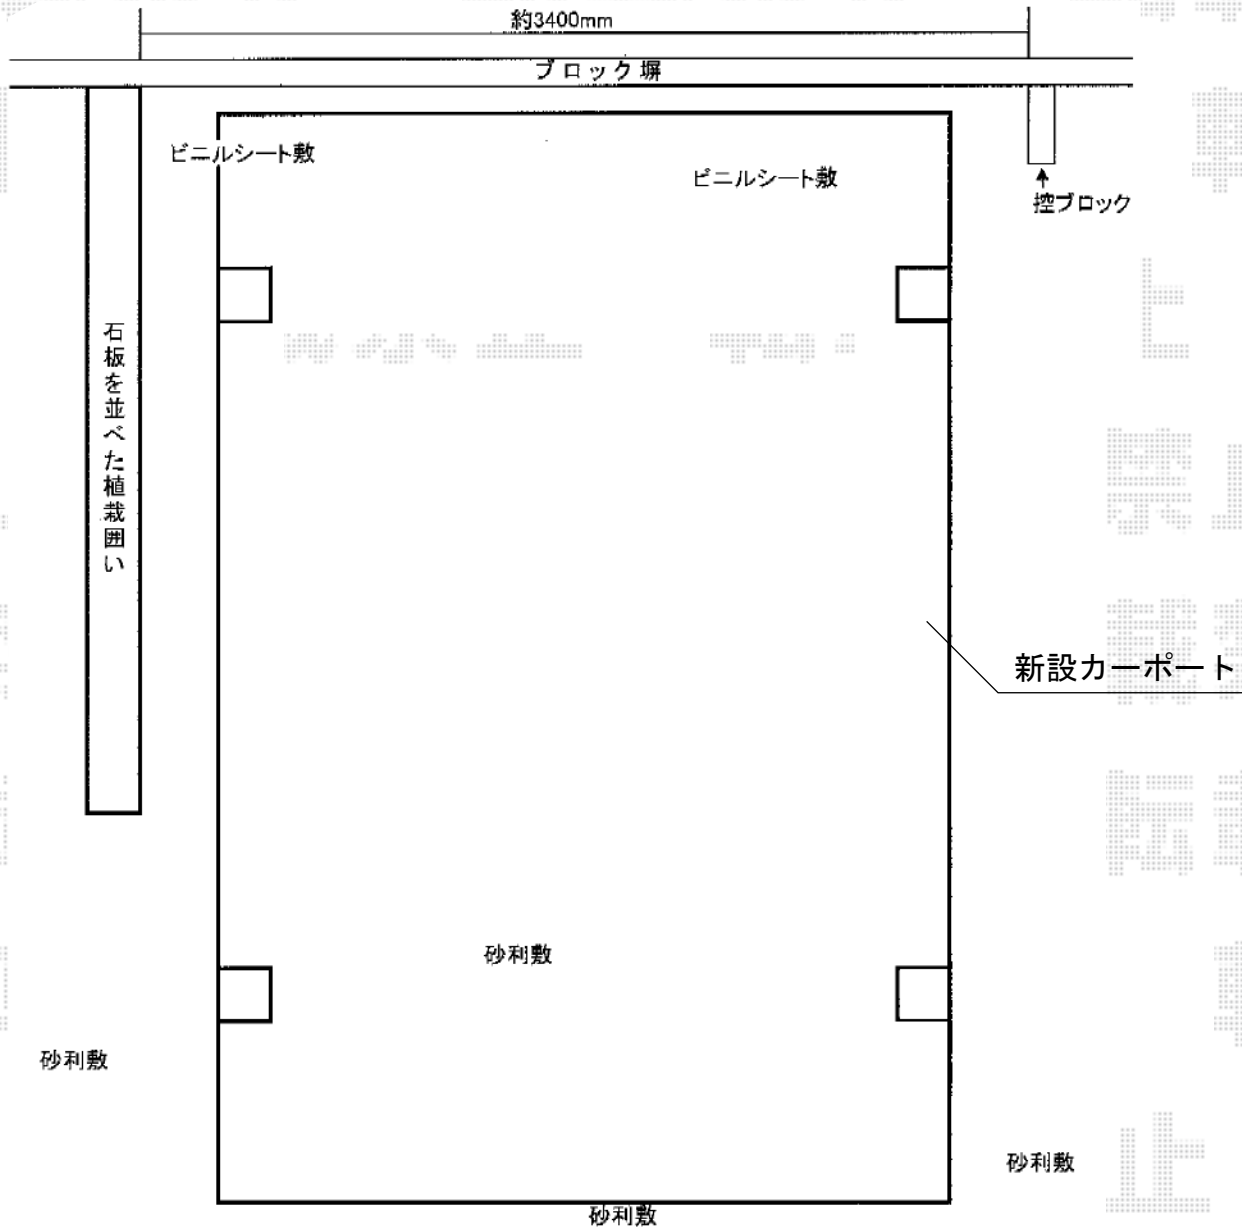

レイナワンポート 積雪～20cm対応

YKK AP レイナワンポート 積雪～20cm対応
幅=2,738mm
奥行=5,052mm
色：カームブラック
屋根材：ポリカーボネート（アースブルー）
柱仕様：標準柱仕様（有効高 約2,000mm）

現場状況や作図制限により概略図の内容と多少の違いが生じることがございます。
施工時は、現場優先とさせて頂きたく思いますので、お立会い頂き、
最終のご指示のほど、何卒、宜しくお願い致します。