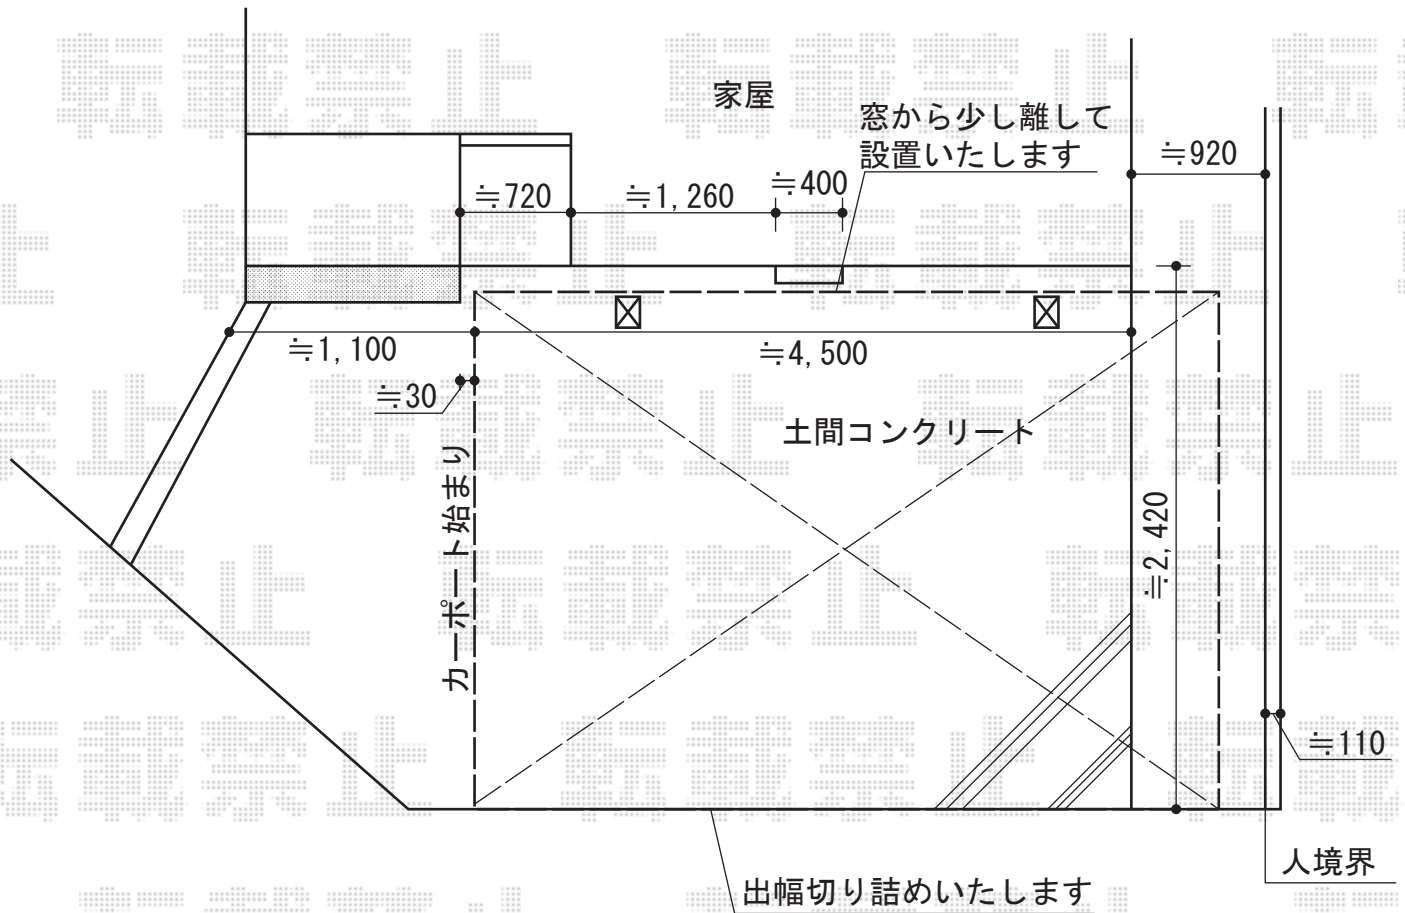

レイナポート 積雪～20cm対応

YKK AP レイナポート 積雪～20cm対応
幅=2,400mm
奥行=5,052mm
色：プラチナステン
屋根材：熱線遮断ポリカーボネート（アースブルーマット調）
柱仕様：ハイルーフ柱仕様（有効高 約2,355mm）

現場状況や作図制限により概略図の内容と多少の違いが生じることがございます。
施工時は、現場優先とさせていただきますので、お立会い頂き、
最終のご指示のほど、何卒、宜しくお願い致します。