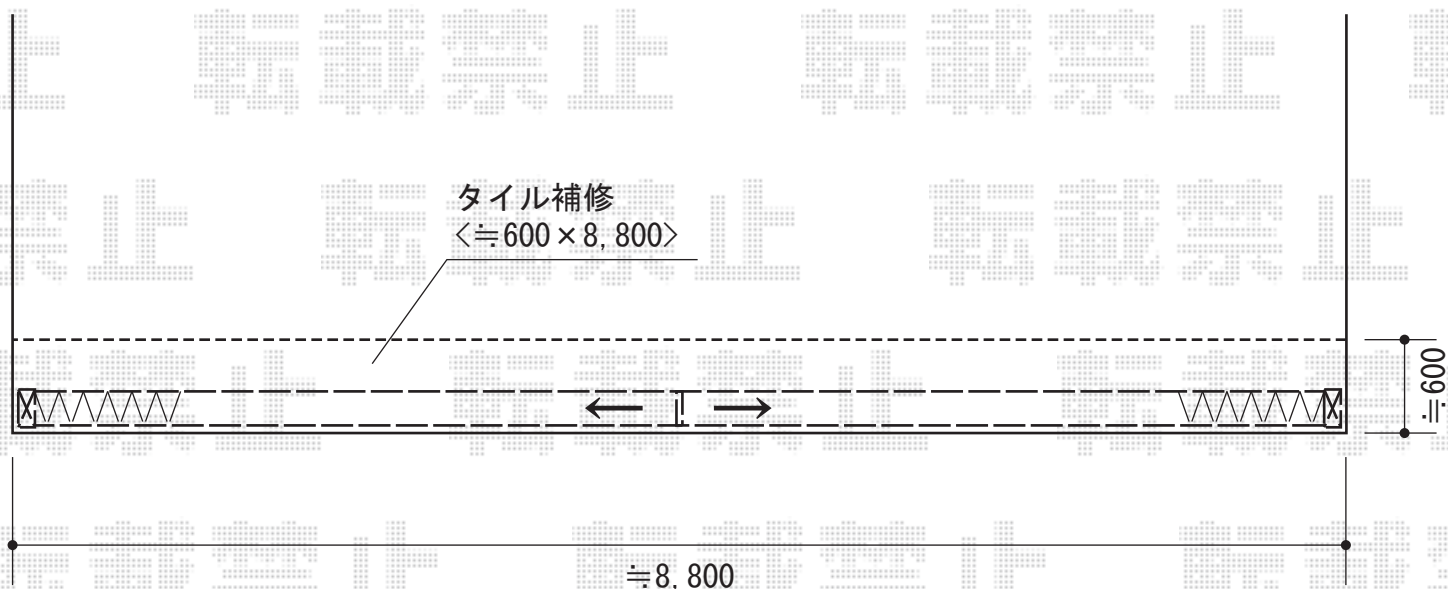

アルシャインII HW型Aタイプ サイドレール 片開き430S

TOEX アルシャインII HW型Aタイプ サイドレール 片開き430S
開口幅=3,485mm
全幅=4,208mm
たたみ幅=675mm
高さ=1,450mm
色：シャイングレー
キャスター数：3箇所
落棒数：3本
数量：2セット

現場状況や作図制限により概略図の内容と多少の違いが生じることがございます。
施工時は、現場優先とさせて頂きたく思いますので、お立会い頂き、
最終のご指示のほど、何卒、宜しくお願い致します。