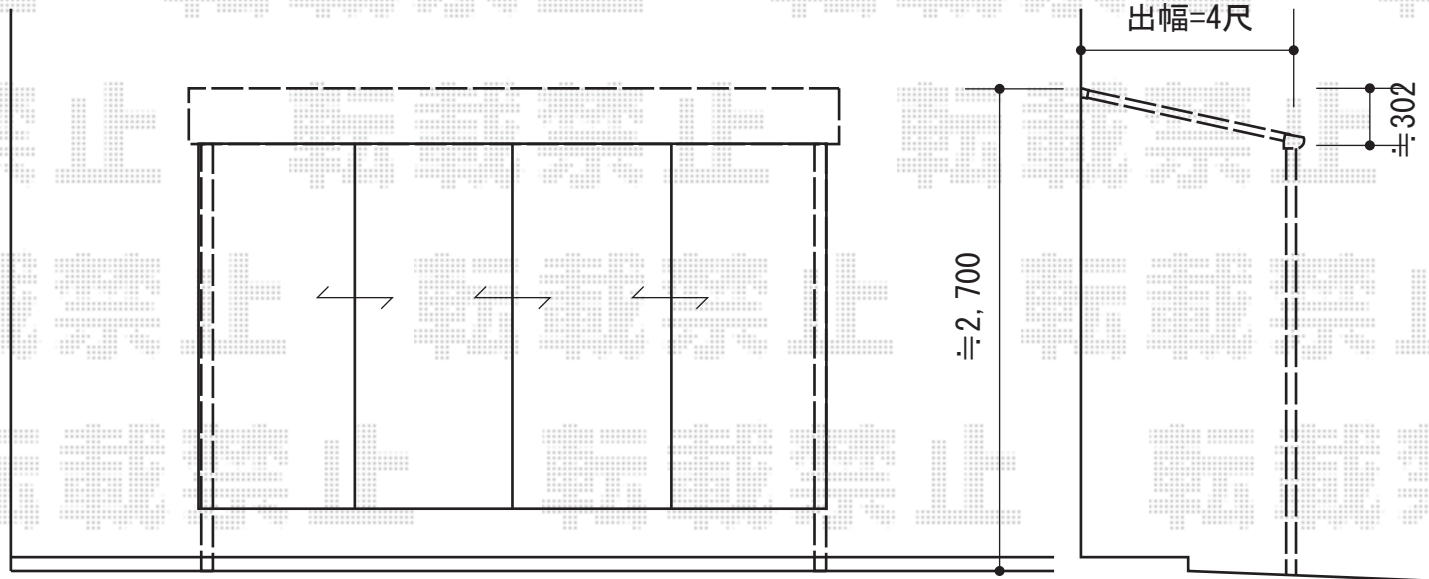

# ライザーテラスII F型 テラスタイプ 単体

トステム ライザーテラスII F型 テラスタイプ 単体  
間口=関東間2.0間 (柱芯々3,440mm 屋根幅3,660mm)  
出幅=3尺 (885mm)  
色: ブラック  
屋根材: ポリカーボネート (ブルースモーク)  
柱仕様: 柱位置固定タイプ (柱2本)  
施工方法: 上止め仕様

現場状況や作図制限により概略図の内容と多少の違いが生じることがございます。  
施工時は、現場優先とさせて頂きたく思いますので、お立会い頂き、  
最終のご指示のほど、何卒、宜しくお願い致します。