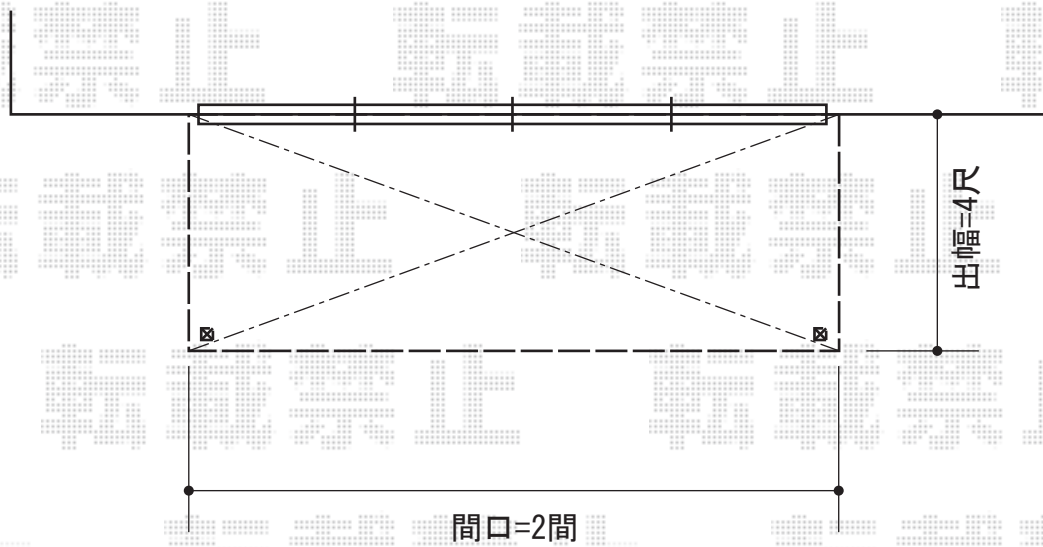

# ライザーテラスII F型 テラスタイプ 単体

トステム ライザーテラスII F型 テラスタイプ 単体  
間口=関東間2.0間 (柱芯々3,440mm 屋根幅3,660mm)  
出幅=3尺 (885mm)  
色: ブラック  
屋根材: ポリカーボネート (ブルースモーク)  
柱仕様: 柱位置固定タイプ (柱2本)  
施工方法: 上止め仕様

現場状況や作図制限により概略図の内容と多少の違いが生じることがございます。  
施工時は、現場優先とさせて頂きたく思いますので、お立会い頂き、  
最終のご指示のほど、何卒、宜しくお願い致します。