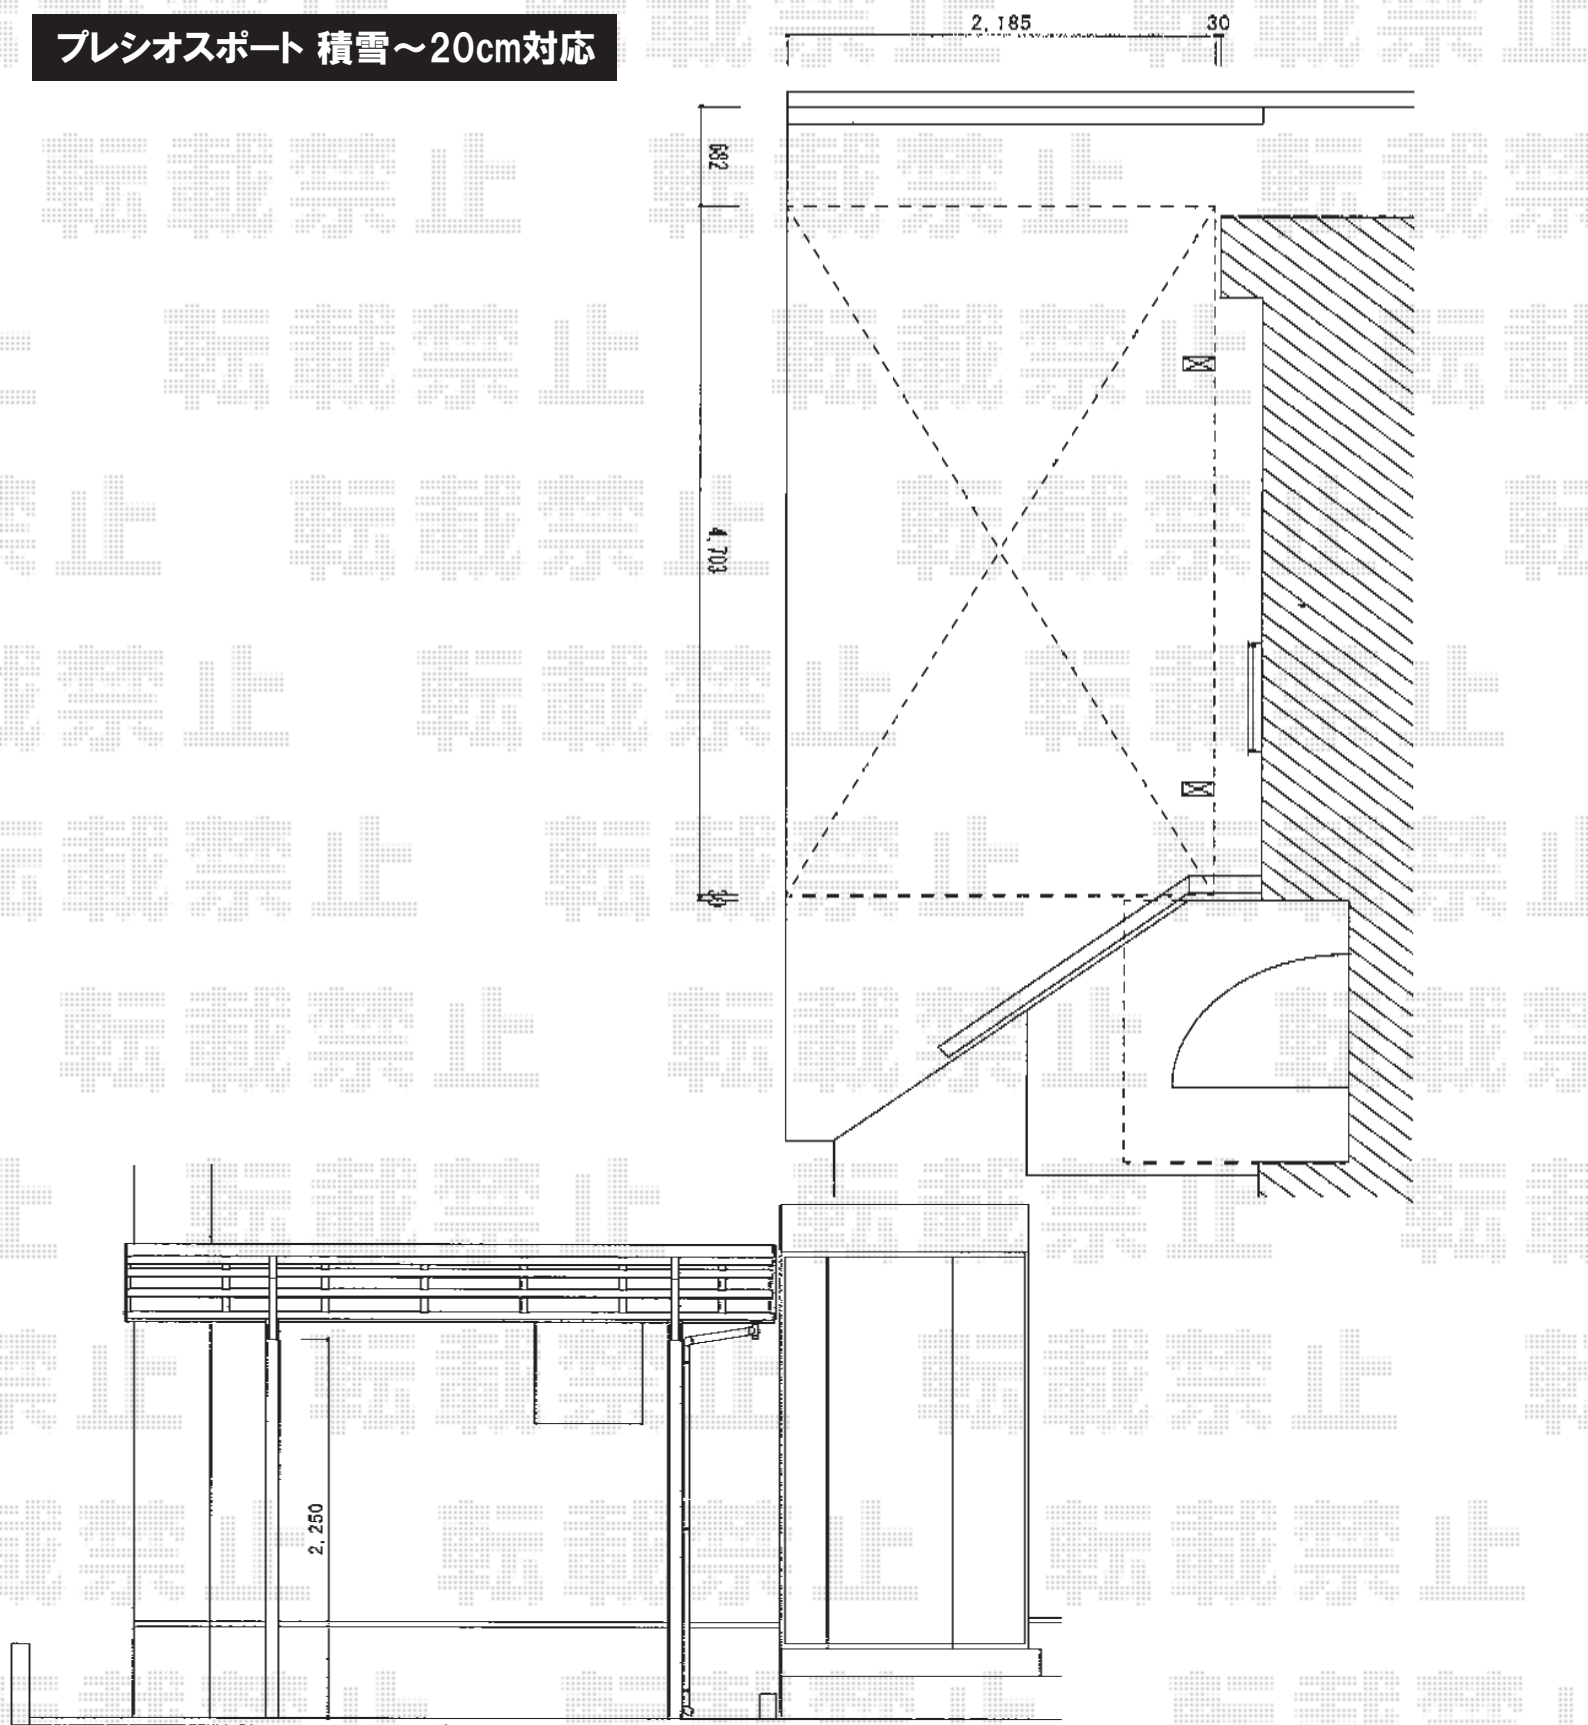

プレシオSPORT 積雪～20cm対応

Value Select プレシオSPORT 積雪～20cm対応
幅=2,400mm
奥行=5,052mm
色：チャコールブラック
屋根材：ポリカーボネート（スカイブルー）
柱仕様：ハイルーフ柱仕様（有効高 約2,250mm）

現場状況や作図制限により概略図の内容と多少の違いが生じることがございます。
施工時は、現場優先とさせて頂きたく思いますので、お立会い頂き、
最終のご指示のほど、何卒、宜しくお願い致します。