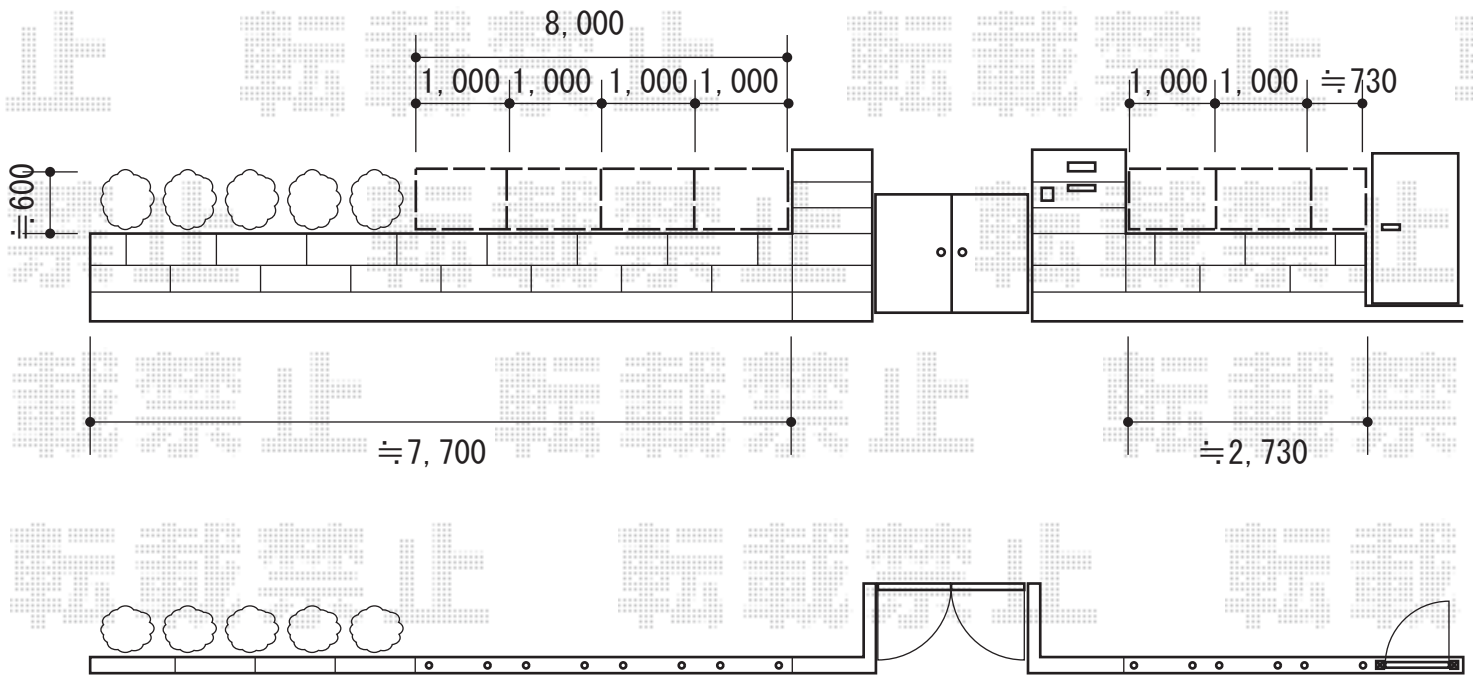

フェスタE型フェンス フリーポールタイプ

TOEX フェスタE型フェンス フリーポールタイプ
本体1枚 (W×H) = (1,000×600mm) ×7枚
柱セット : T-6×7セット
色 : オータムブラウン

現場状況や作図制限により概略図の内容と多少の違いが生じることがございます。
施工時は、現場優先とさせて頂きたく思いますので、お立会い頂き、
最終のご指示のほど、何卒、宜しくお願い致します。

EX-SHOP
HTTP://WWW.EX-SHOP.NET