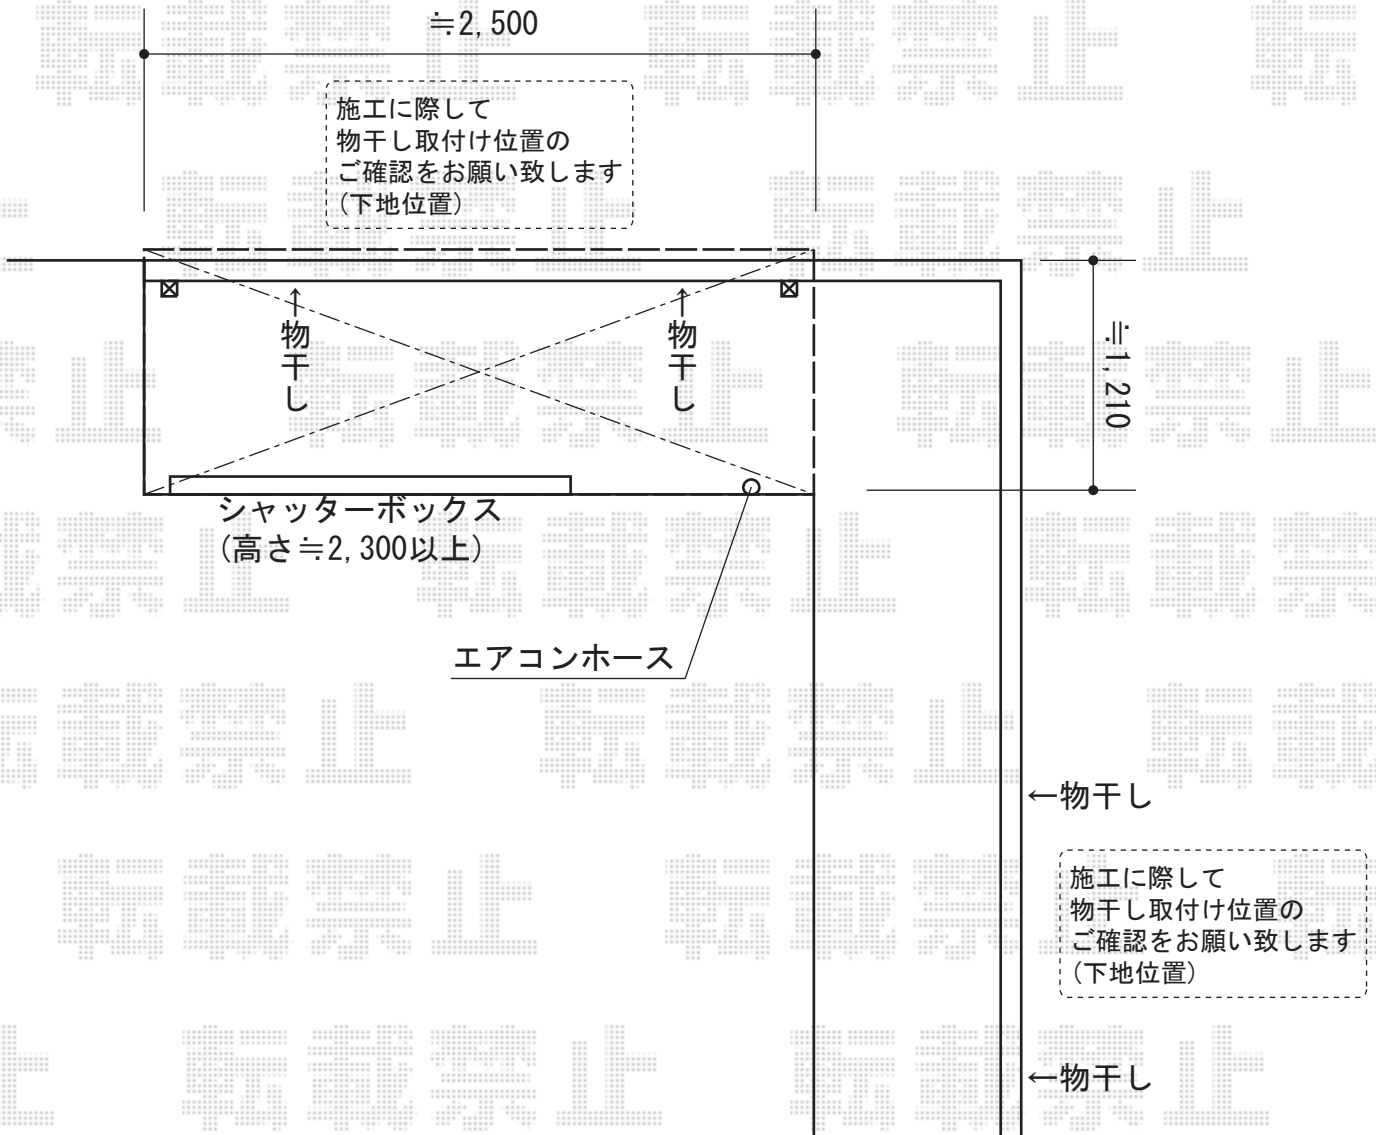

ライザーテラスII F型 屋根タイプ 単体 積雪～20cm対応

トステム ライザーテラスII F型 屋根タイプ 単体 積雪～20cm対応  
 間口=関東間1.5間 (柱芯々2,530mm 屋根幅2,750mm)  
 出幅=4尺 (1,185mm)  
 色：ナチュラルシルバー  
 屋根材：ポリカーボネート (クリアマット/すりガラス調)  
 柱仕様：柱奥行移動タイプ (柱2本)  
 施工方法：上止め仕様  
 オプション：壁付物干し 標準 2本入 (¥11,000) ×2  
 オプション：吊り下げ物干し 標準 2本入 (¥11,400) ×1

現場状況や作図制限により概略図の内容と多少の違いが生じることがございます。  
 施工時は、現場優先とさせて頂きたく思いますので、お立会い頂き、  
 最終のご指示のほど、何卒、宜しくお願い致します。

EX-SHOP  
[HTTP://WWW.EX-SHOP.NET](http://www.ex-shop.net)

担当：山住