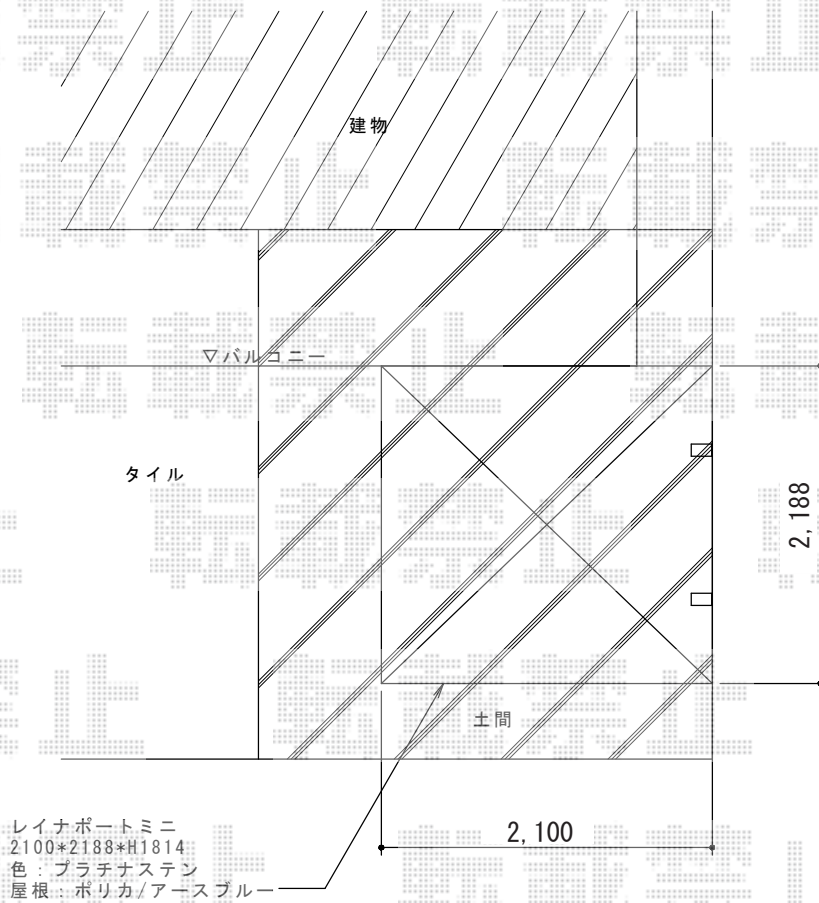

レイナポート ミニ 積雪~20cm対応

YKK AP レイナポート ミニ 積雪~20cm対応
幅=2,100mm
奥行=2,188mm
色: プラチナステン
屋根材: ポリカーボネート (アースブルー)
柱仕様: 標準柱仕様 (有効高 約1,814mm)

現場状況や作図制限により概略図の内容と多少の違いが生じることがございます。
施工時は、現場優先とさせて頂きたく思いますので、お立会い頂き、
最終のご指示のほど、何卒、宜しくお願い致します。