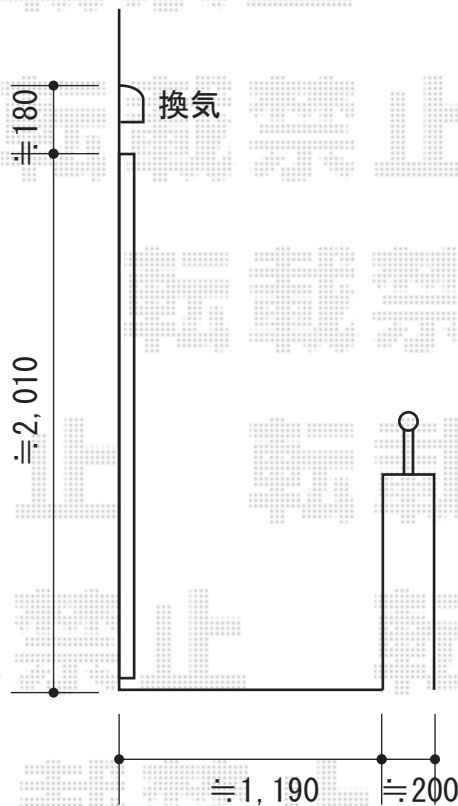

# ライザーテラスII F型 ルーフタイプ 単体

トステム ライザーテラスII F型 ルーフタイプ 単体  
 間口=メーター4,000 (屋根幅4,020mm)  
 出幅=4尺 (1,185mm)  
 色：ナチュラルシルバー  
 屋根材：ポリカーボネート (クリアマット・すりガラス調)  
 柱仕様：柱無しタイプ  
 施工方法：上止め仕様

現場状況や作図制限により概略図の内容と多少の違いが生じることがございます。  
 施工時は、現場優先とさせて頂きたく思いますので、お立会い頂き、  
 最終のご指示のほど、何卒、宜しくお願い致します。