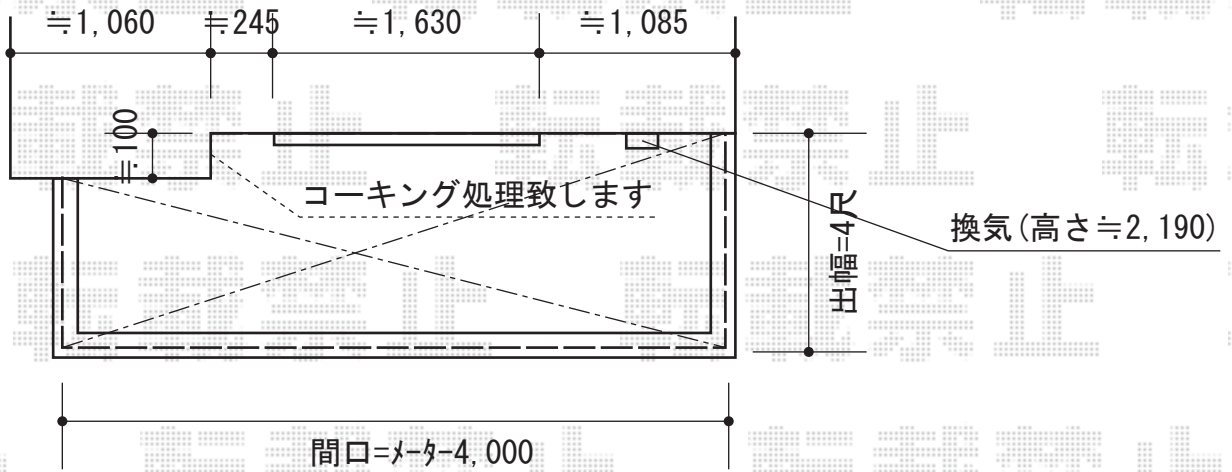

# ライザーテラスII F型 ルーフタイプ 単体

トステム ライザーテラスII F型 ルーフタイプ 単体  
 間口=メーター4,000 (屋根幅4,020mm)  
 出幅=4尺 (1,185mm)  
 色：ナチュラルシルバー  
 屋根材：ポリカーボネート (クリアマット・すりガラス調)  
 柱仕様：柱無しタイプ  
 施工方法：上止め仕様

現場状況や作図制限により概略図の内容と多少の違いが生じることがございます。  
 施工時は、現場優先とさせて頂きたく思いますので、お立会い頂き、  
 最終のご指示のほど、何卒、宜しくお願い致します。