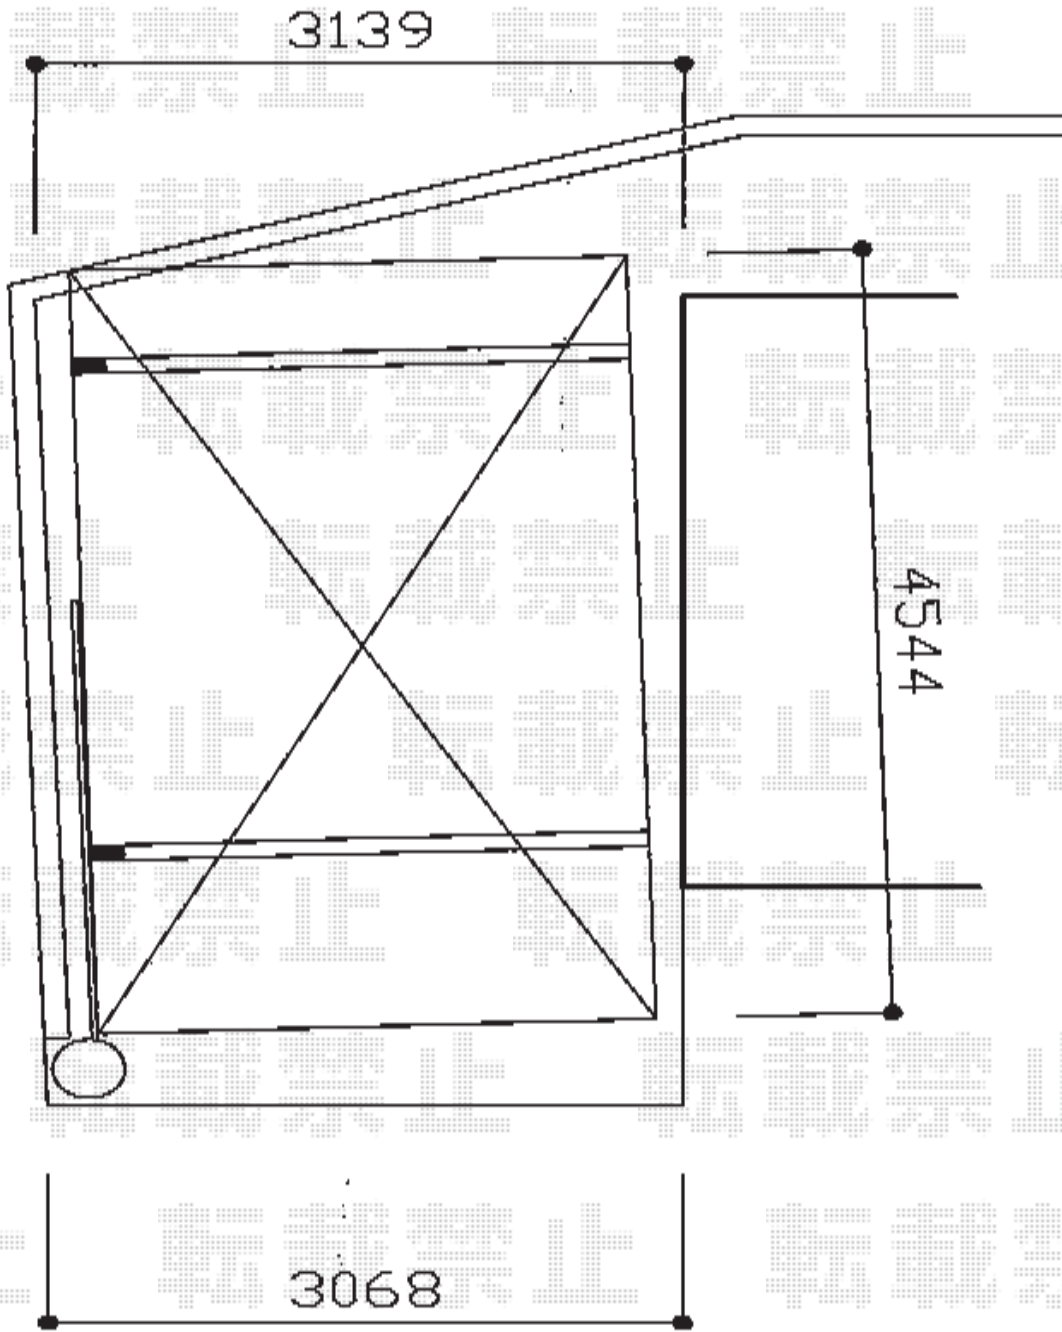

レイナポート 積雪～20cm対応

YKK AP レイナポート 積雪～20cm対応
幅=2,700mm
奥行=5,052mm
色：プラチナステン
屋根材：熱線遮断ポリカーボネート(トーマイマット)
柱仕様：ハイルフ柱仕様(有効高 約2,355mm)

現場状況や作図制限により概略図の内容と多少の違いが生じることがございます。
施工時は、現場優先とさせて頂きたく思いますので、お立会い頂き、
最終のご指示のほど、何卒、宜しくお願い致します。