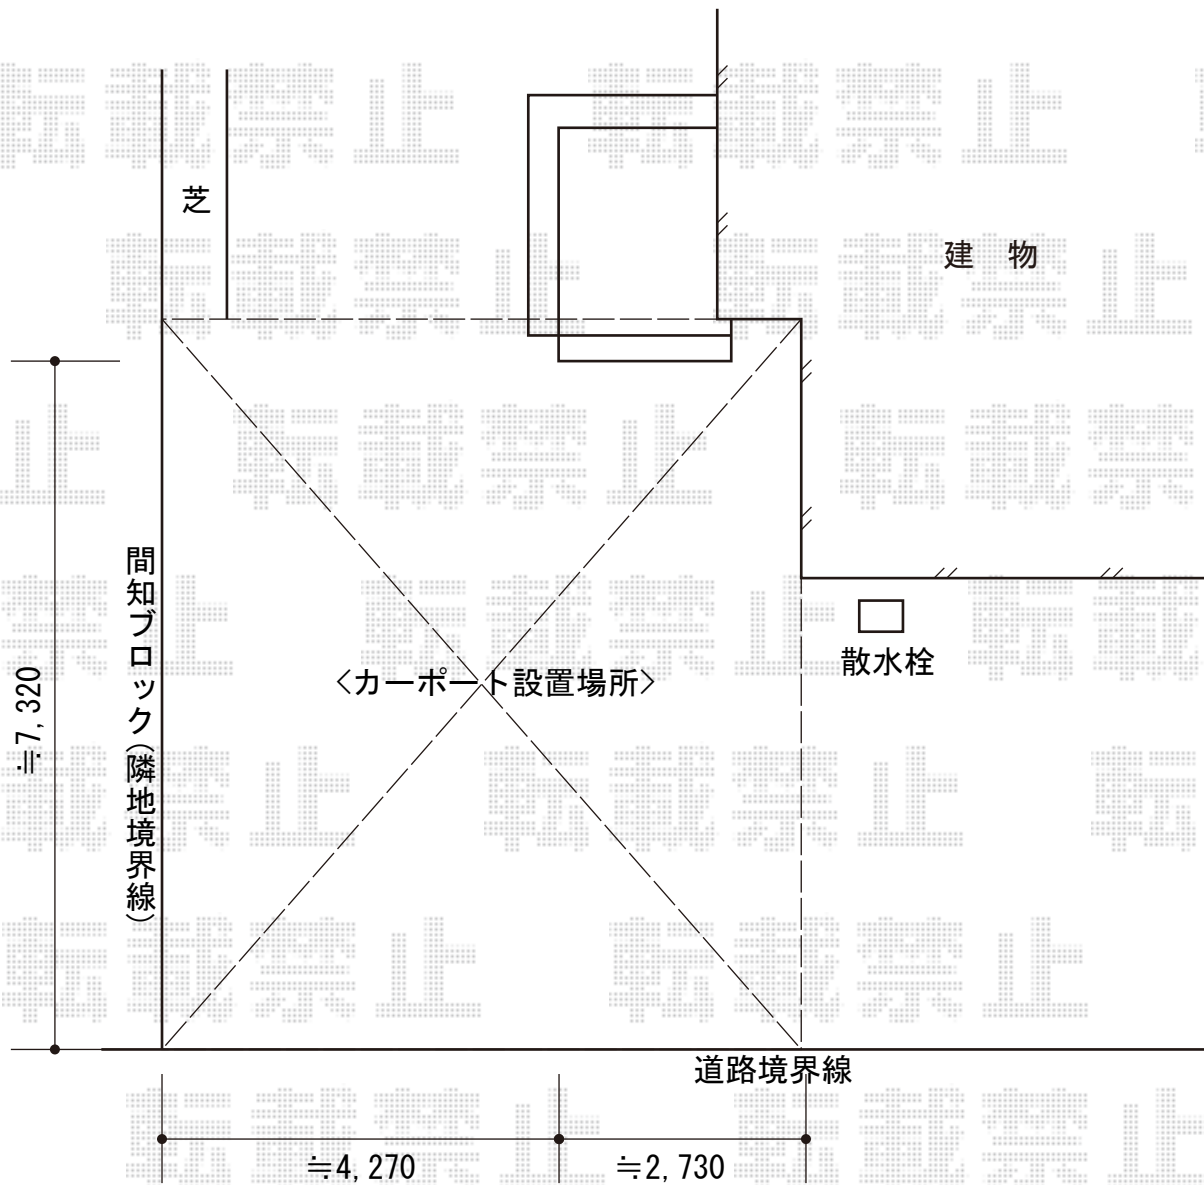

ジーポートneo 積雪100cmAタイプ 2台用 4本柱

YKK AP ジーポートneo 積雪100cmAタイプ 2台用 4本柱 【横材有り】
幅=5,511mm
奥行=5,456mm
色：プラチナステン
屋根材：スチール折板（ペフ無）
柱仕様：標準柱

現場状況や作図制限により概略図の内容と多少の違いが生じることがございます。
施工時は、現場優先とさせて頂きたく思いますので、お立会い頂き、
最終のご指示のほど、何卒、宜しくお願い致します。